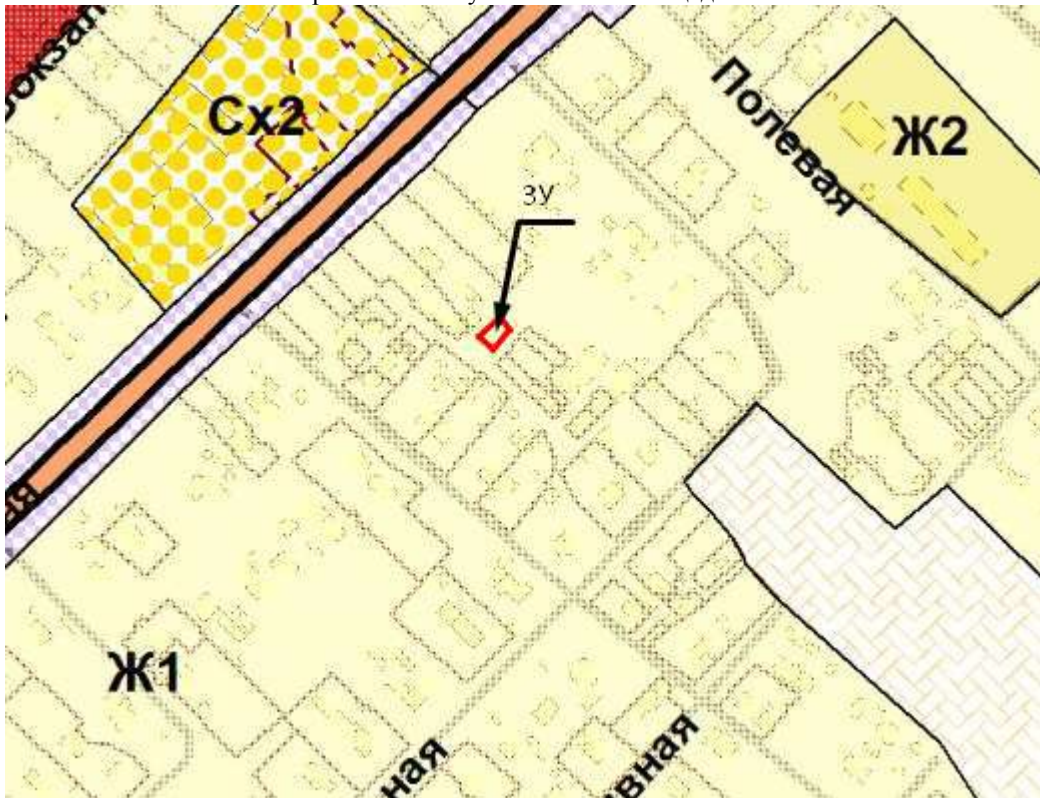

Схема
расположения земельного участка
под размещение мусорных контейнеров по адресу:
Самарская область, Кошкинский район, ст. Погрузная, ул. Первомайская, 68А

Условный номер земельного участка :3У – площадью 20 кв. м.

Обозначение характерных точек границ	Координаты, м	
	X	Y
1	2	3
н1	502874.77	1392157.40
н2	502877.28	1392154.29
н3	502881.16	1392157.43
н4	502878.65	1392160.54
н1	502874.77	1392157.40
	54°13'40.86"	С.Ш
	50°26'41.15"	В.Д.