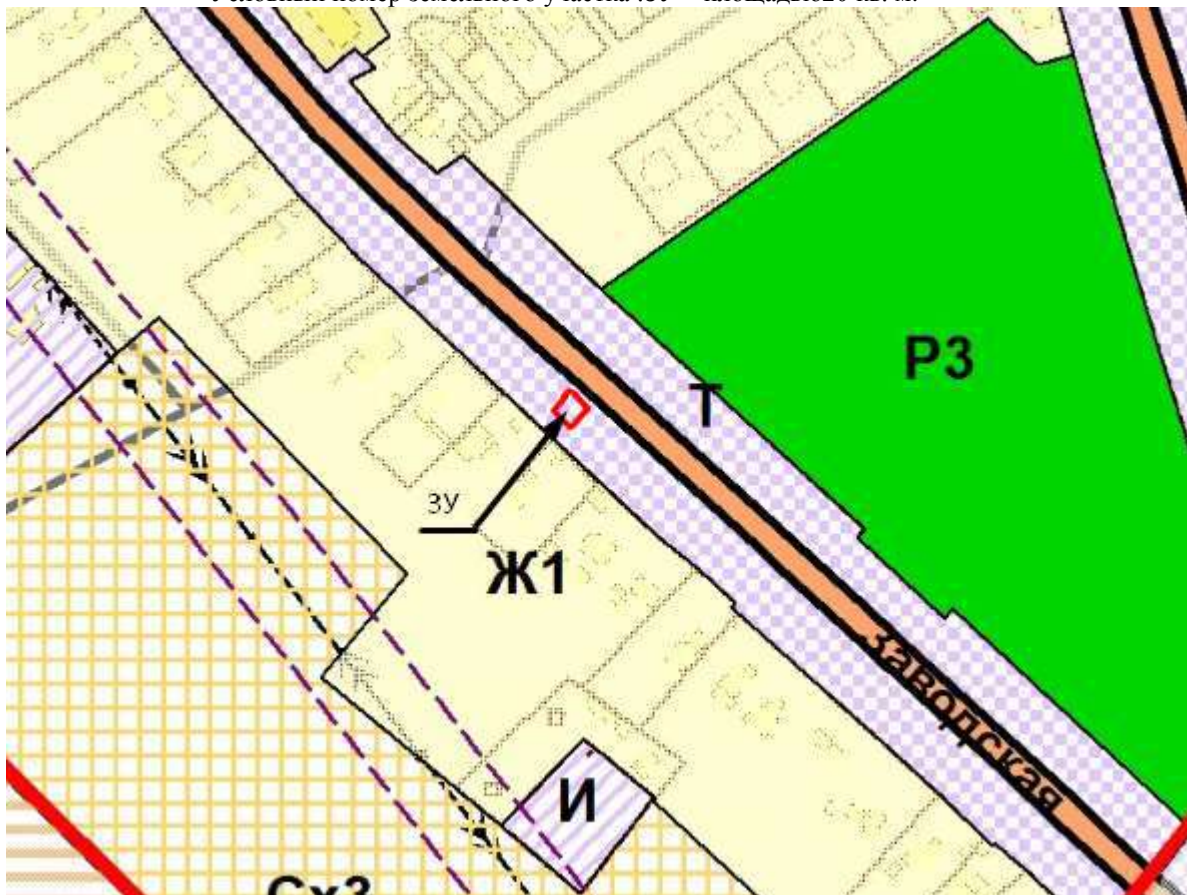

**Схема  
расположения земельного участка  
под размещение мусорных контейнеров по адресу:  
Самарская область, Кошкинский район, ст. Погрузная, ул. Заводская, 54А**

Условный номер земельного участка :3У – площадью 20 кв. м.

Обозначение характерных точек границ	Координаты, м	
	X	Y
1	2	3
н1	501920.06	1391658.30
н2	501917.24	1391655.47
н3	501920.78	1391651.94
н4	501923.60	1391654.77
н1	501920.06	1391658.30
	54°13'10.21"	С.Ш
	50°26'12.38"	В.Д.