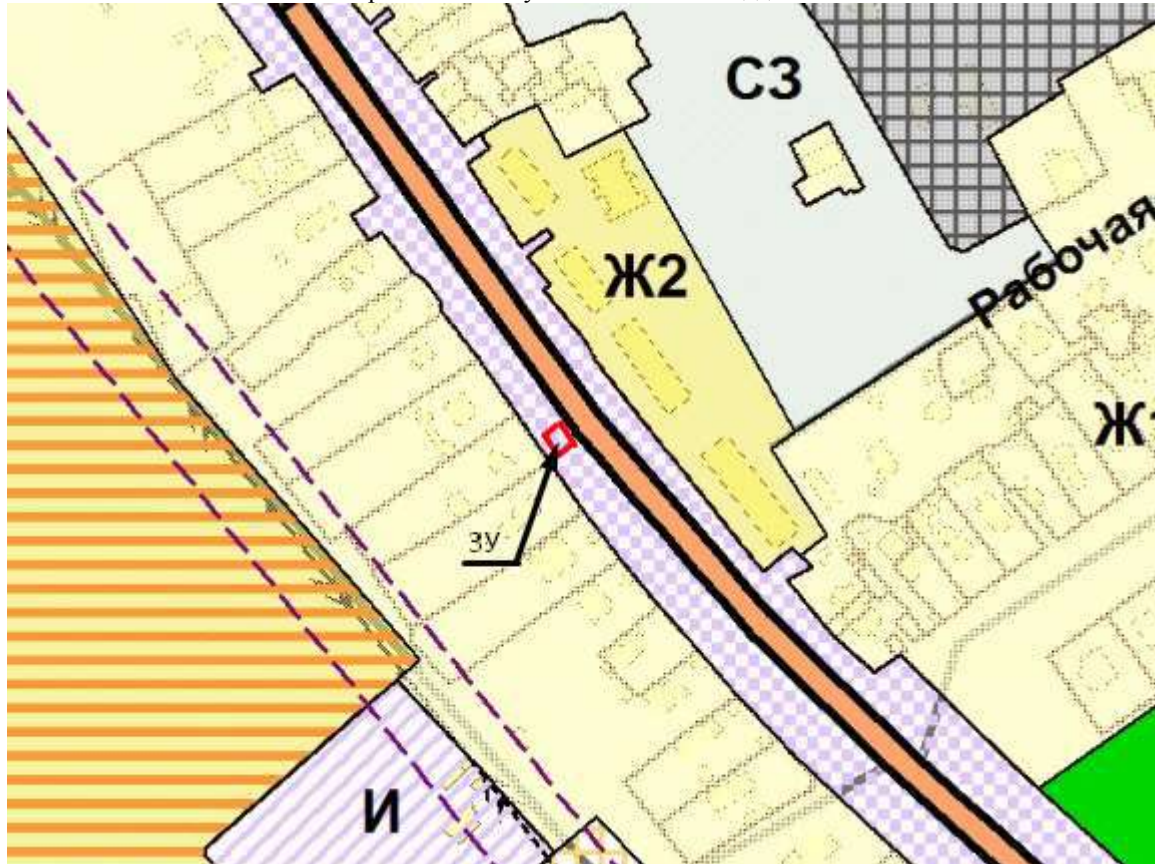

**Схема
расположения земельного участка
под размещение мусорных контейнеров по адресу:
Самарская область, Кошкинский район, ст. Погрузная, ул. Заводская, 32А**

Условный номер земельного участка :3У – площадью 20 кв. м.

Обозначение характерных точек границ	Координаты, м	
	X	Y
1	2	3
н1	502122.65	1391453.42
н2	502126.61	1391450.36
н3	502129.06	1391453.53
н4	502125.10	1391456.59
н1	502122.65	1391453.42
	54°13'17.01"	С.Ш
	50°26'01.47"	В.Д.