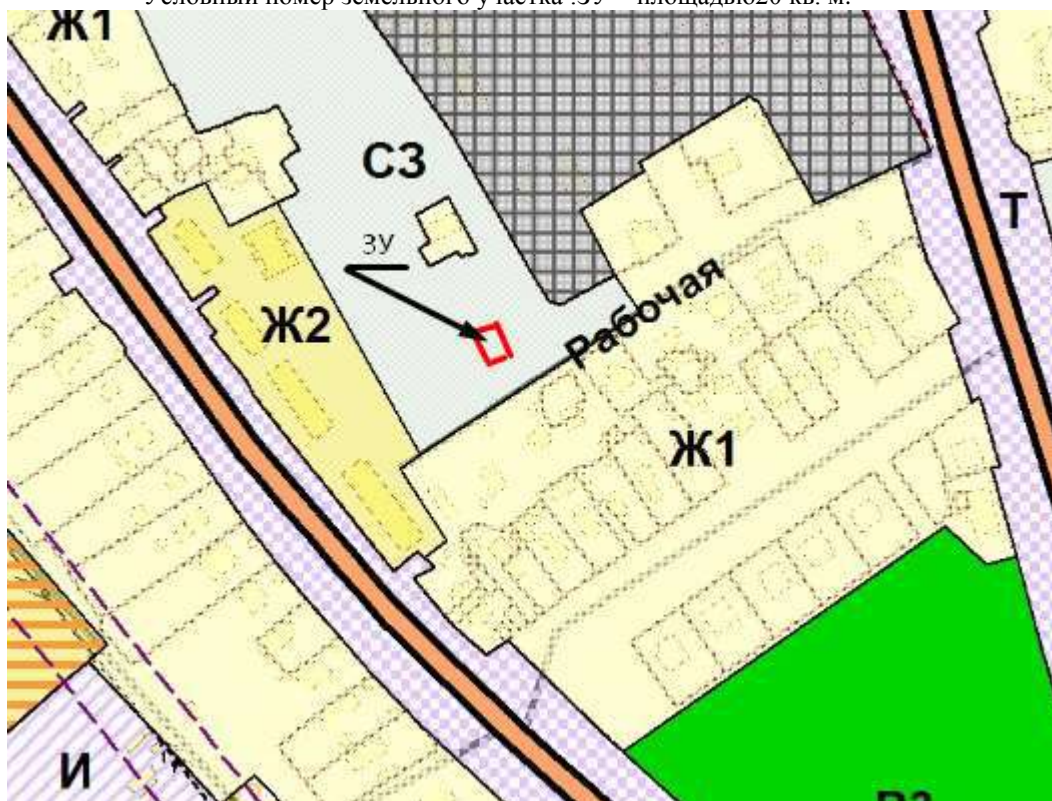

**Схема
расположения земельного участка
под размещение мусорных контейнеров по адресу:
Самарская область, Кошкинский район, ст. Погрузная, ул. Заводская, 25А**

Условный номер земельного участка :ЗУ – площадью 20 кв. м.

Обозначение характерных точек границ	Координаты, м	
	X	Y
1	2	3
н1	502159.85	1391529.17
н2	502162.29	1391532.34
н3	502158.33	1391535.39
н4	502155.89	1391532.22
н1	502159.85	1391529.17
	54°13'18.03"	С.Ш
	50°26'05.88"	В.Д.