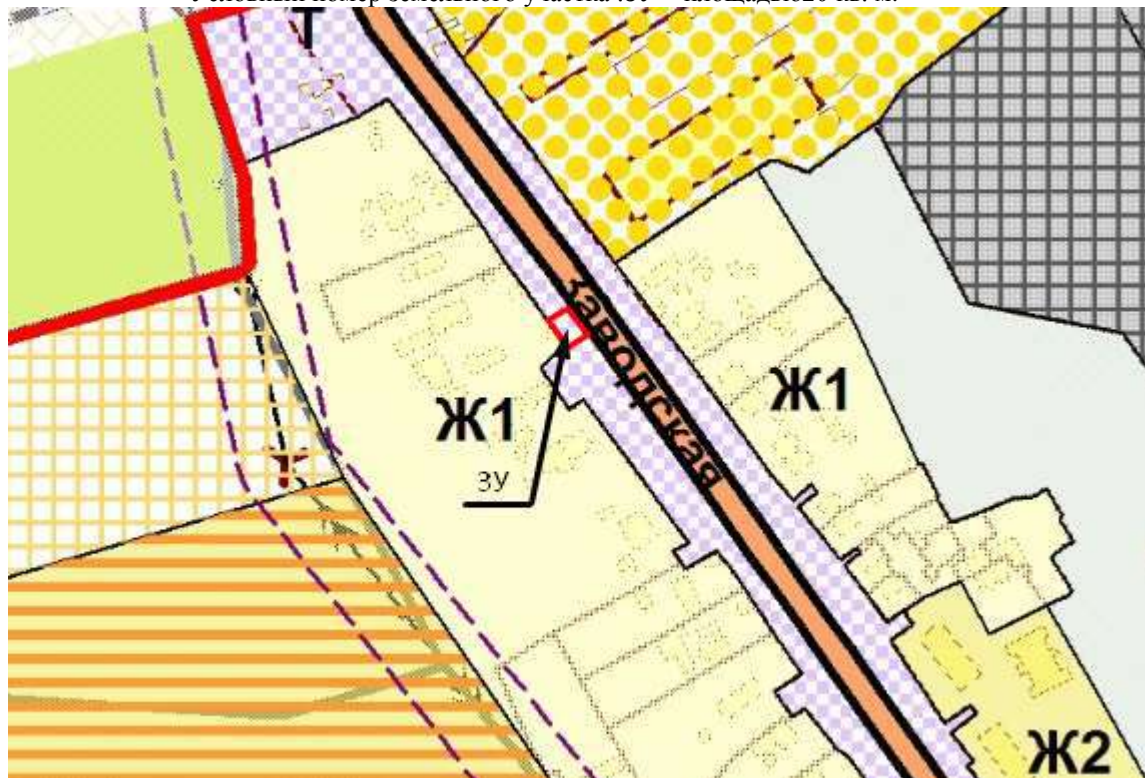

**Схема
расположения земельного участка
под размещение мусорных контейнеров по адресу:
Самарская область, Кошкинский район, ст. Погрузная, ул. Заводская, 14А**

Условный номер земельного участка :3У – площадью 20 кв. м.

Обозначение характерных точек границ	Координаты, м	
	X	Y
1	2	3
н1	502348.11	1391281.55
н2	502345.77	1391278.30
н3	502349.83	1391275.38
н4	502352.17	1391278.63
н1	502348.11	1391281.55
	54°13'24.32"	С.Ш
	50°25'52.06"	В.Д.