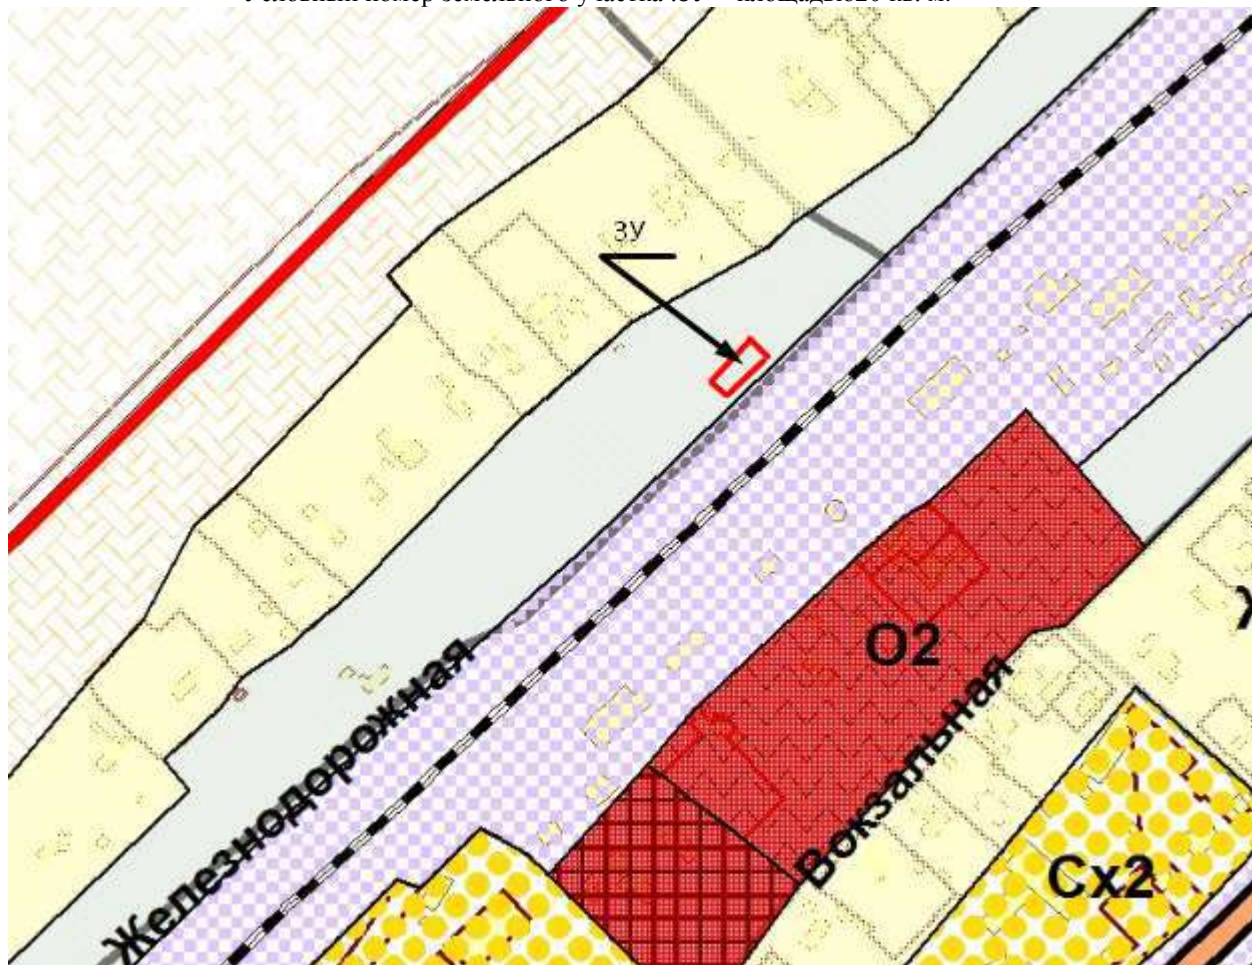

**Схема
расположения земельного участка
под размещение мусорных контейнеров по адресу:
Самарская область, Кошкинский район, ст. Погрузная, ул. Железнодорожная, 14А**

Условный номер земельного участка :3У – площадью 20 кв. м.

Обозначение характерных точек границ	Координаты, м	
	X	Y
1	2	3
н1	503208.24	1391865.84
н2	503205.49	1391868.74
н3	503201.86	1391865.30
н4	503204.61	1391862.40
н1	503208.24	1391865.84
	54°13'51.60"	С.Ш
	50°26'25.48"	В.Д.