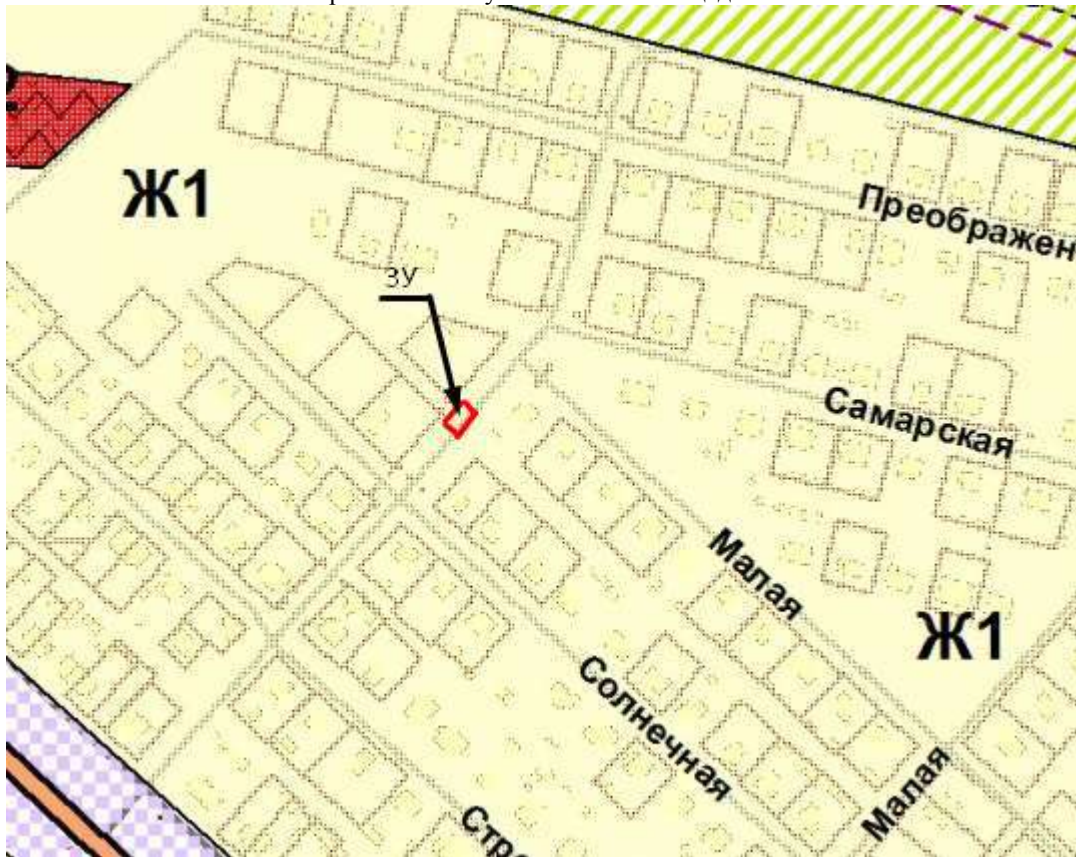

**Схема
расположения земельного участка
под размещение мусорных контейнеров по адресу:
Самарская область, Кошкинский район, с. Кошки, ул. Солнечная, 22А**

Условный номер земельного участка :3У – площадью 20 кв. м.

Обозначение характерных точек границ	Координаты, м	
	X	Y
1	2	3
н1	501477.36	1392671.34
н2	501479.97	1392668.31
н3	501483.76	1392671.57
н4	501481.15	1392674.60
н1	501477.36	1392671.34
	54°12'55.36"	С.Ш
	50°27'07.96"	В.Д.