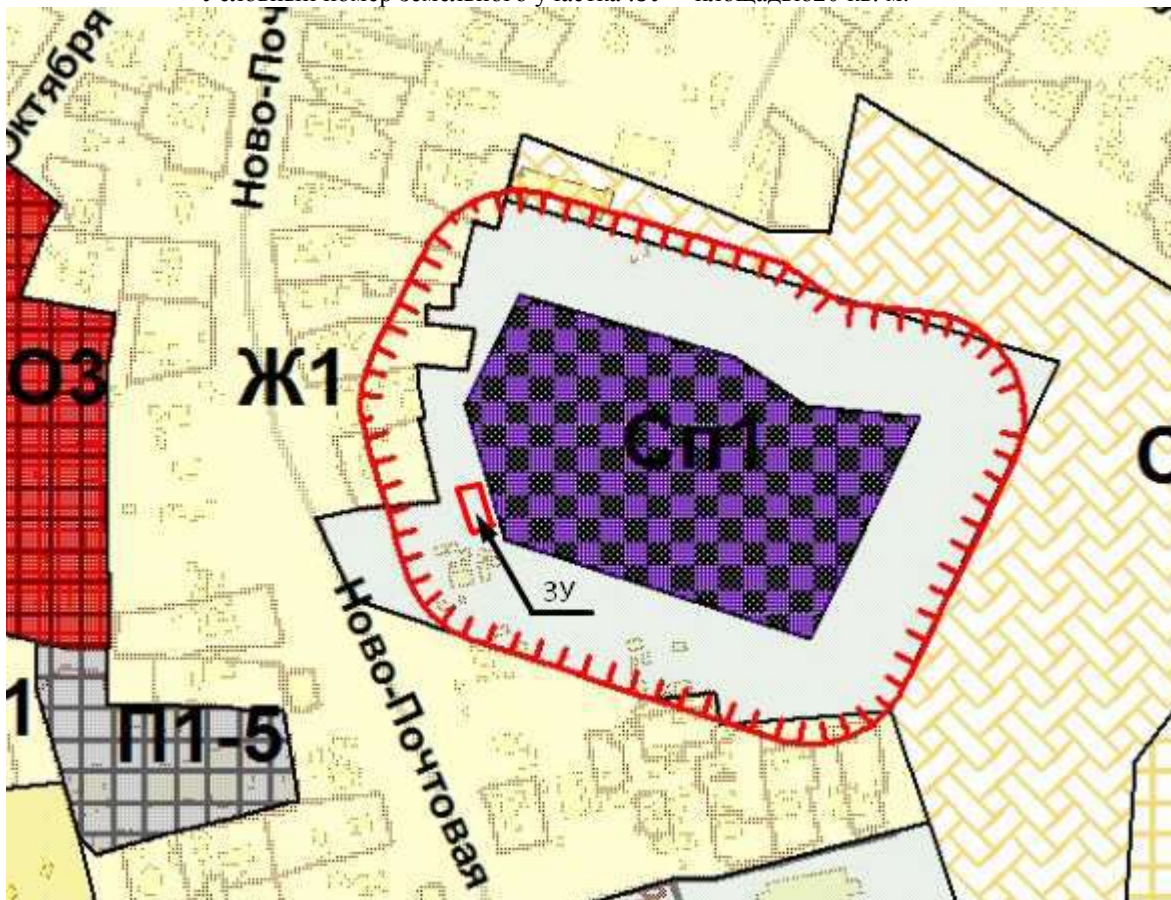

**Схема
расположения земельного участка
под размещение мусорных контейнеров по адресу:
Самарская область, Кошкинский район, с. Кошки, ул. Ново-Почтовая, 16А**

Условный номер земельного участка :3У – площадью 20 кв. м.

Обозначение характерных точек границ	Координаты, м	
	X	Y
1	2	3
н1	499835.56	1393534.21
н2	499840.55	1393534.58
н3	499840.25	1393538.57
н4	499835.26	1393538.20
н1	499835.56	1393534.21
	54°12'01.68"	С.Ш
	50°27'53.86"	В.Д.