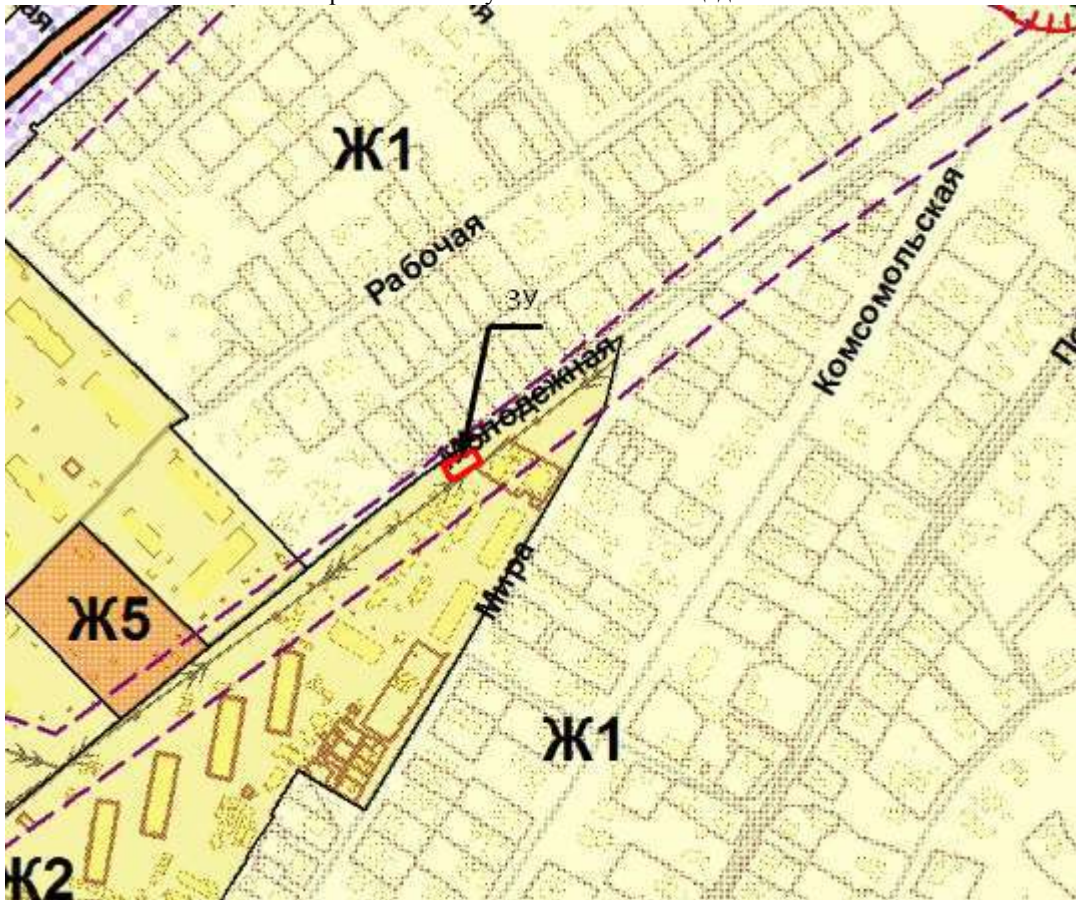

**Схема
расположения земельного участка
под размещение мусорных контейнеров по адресу:
Самарская область, Кошкинский район, с. Кошки, ул. Молодежная, 6А**

Условный номер земельного участка :3У – площадью 20 кв. м.

Обозначение характерных точек границ	Координаты, м	
	X	Y
1	2	3
н1	501122.58	1393663.97
н2	501125.70	1393667.88
н3	501122.57	1393670.37
н4	501119.45	1393666.46
н1	501122.58	1393663.97
	54°14'43.13"	С.Ш
	50°28'02.52"	В.Д.