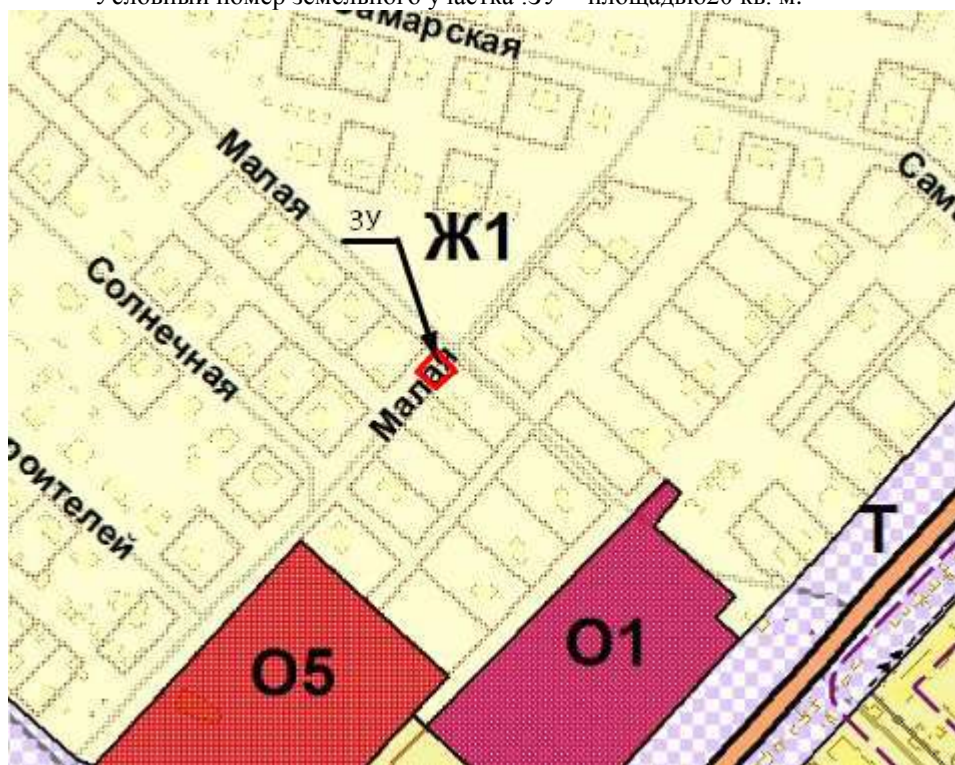

**Схема
расположения земельного участка
под размещение мусорных контейнеров по адресу:
Самарская область, Кошкинский район, с. Кошки, ул. Малая, 4В**

Условный номер земельного участка :3У – площадью 20 кв. м.

Обозначение характерных точек границ	Координаты, м	
	X	Y
1	2	3
н1	501239.71	1392921.93
н2	501242.40	1392918.97
н3	501246.10	1392922.33
н4	501243.41	1392925.29
н1	501239.71	1392921.93
	54°12'47.51"	С.Ш
	50°27'21.52"	В.Д.