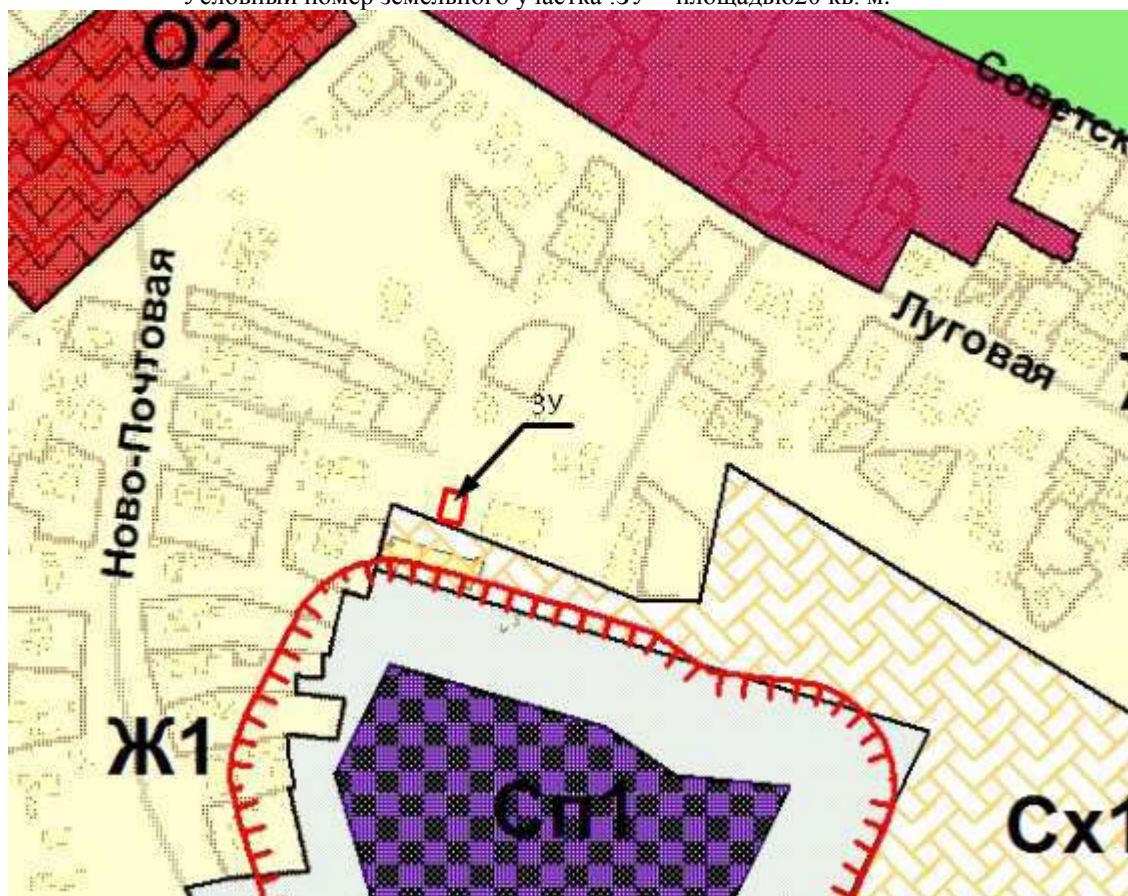

**Схема
расположения земельного участка
под размещение мусорных контейнеров по адресу:
Самарская область, Кошкинский район, с. Кошки, ул. Луговая, 26Д**

Условный номер земельного участка :3У – площадью 20 кв. м.

Обозначение характерных точек границ	Координаты, м	
	X	Y
1	2	3
н1	499995.47	1393572.08
н2	499994.61	1393575.99
н3	499989.73	1393574.91
н4	499990.59	1393571.00
н1	499995.47	1393572.08
	54°12'06.66"	С.Ш
	50°27'56.06"	В.Д.