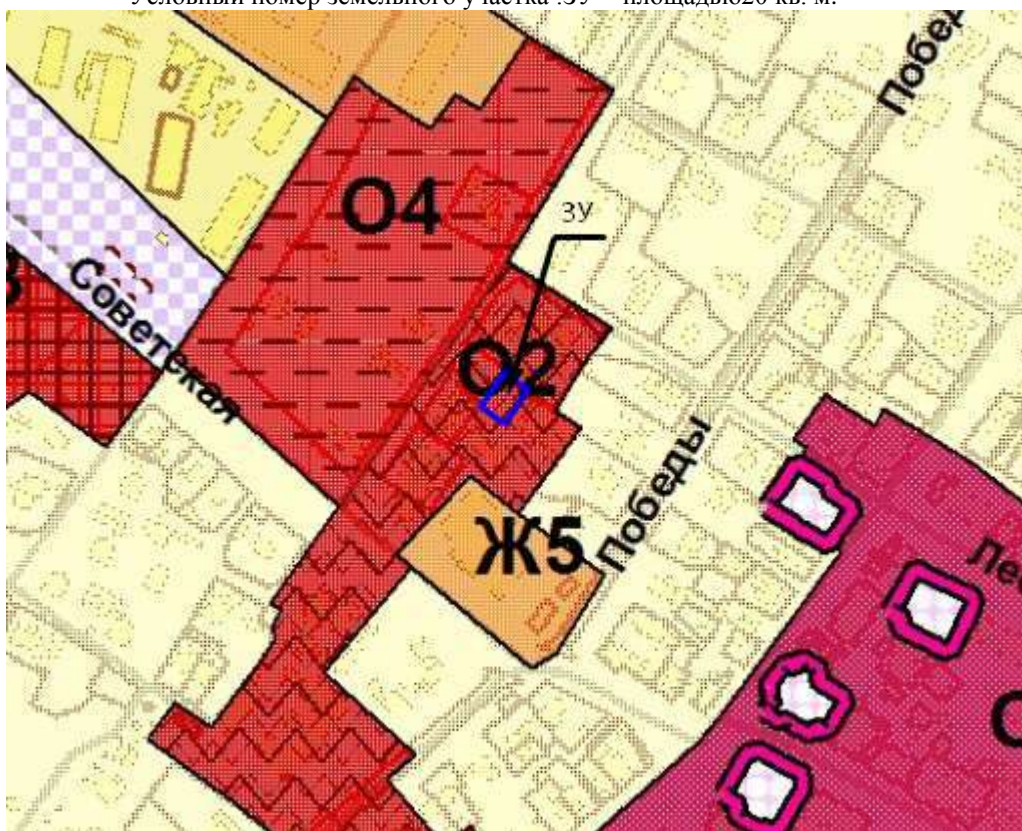

**Схема
расположения земельного участка
под размещение мусорных контейнеров по адресу:
Самарская область, Кошкинский район, с. Кошки, ул. Комсомольская, 28Б**

Условный номер земельного участка :ЗУ – площадью 20 кв. м.

Обозначение характерных точек границ	Координаты, м	
	X	Y
1	2	3
н1	500452.03	1393516.94
н2	500454.26	1393513.62
н3	500458.41	1393516.41
н4	500456.18	1393519.73
н1	500452.03	1393516.94
	54°12'21.65"	С.Ш
	50°27'53.47"	В.Д.