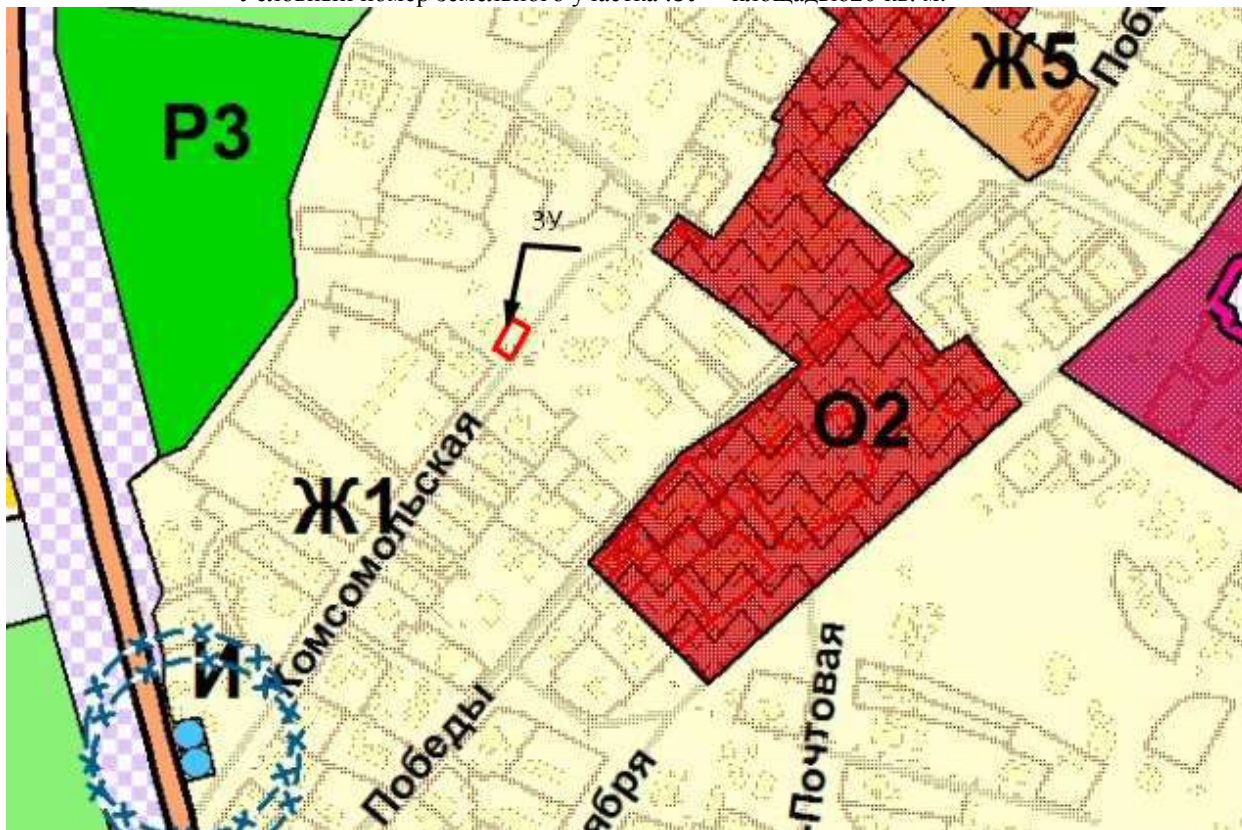

**Схема
расположения земельного участка
под размещение мусорных контейнеров по адресу:
Самарская область, Кошкинский район, с. Кошки, ул. Комсомольская, 19А**

Условный номер земельного участка :3У – площадью 20 кв. м.

Обозначение характерных точек границ	Координаты, м	
	X	Y
1	2	3
н1	500257.11	1393291.56
н2	500259.82	1393288.62
н3	500263.49	1393292.01
н4	500260.78	1393294.95
н1	500257.11	1393291.56
	54°12'15.49"	С.Ш
	50°27'40.84"	В.Д.