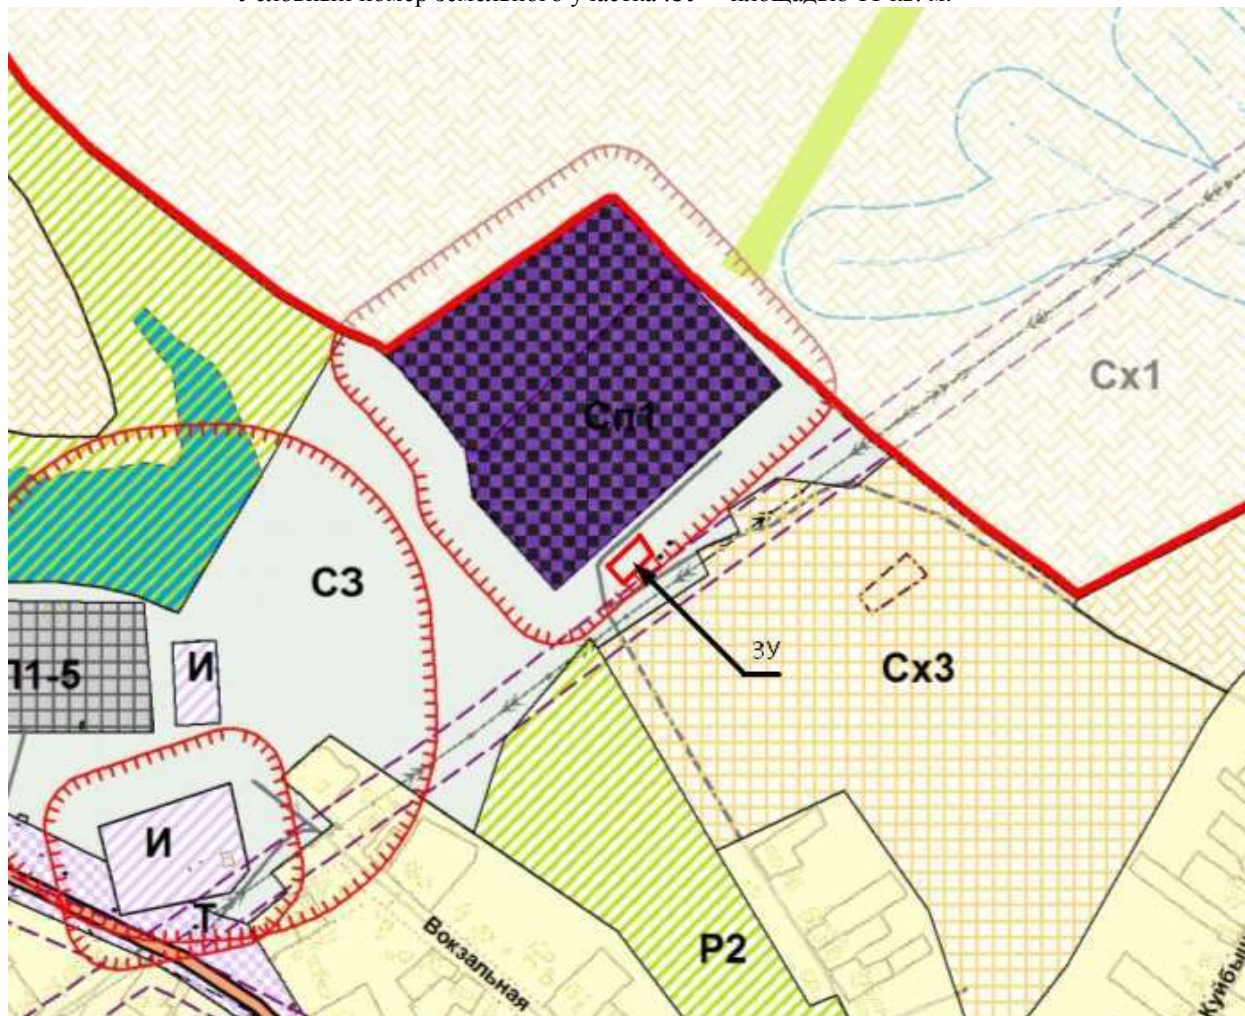

**Схема
расположения земельного участка
под размещение мусорных контейнеров по адресу:
Самарская область, Кошкинский район, с. Кошки, северо-восточная окраина с. Кошки,1**

Условный номер земельного участка :ЗУ – площадью 11 кв. м.

Обозначение характерных точек границ	Координаты, м	
	X	Y
1	2	3
н1	501804.69	1394481.80
н2	501802.82	1394483.46
н3	501799.83	1394480.09
н4	501801.70	1394478.43
н1	501804.69	1394481.80
	54°13'04.57"	С.Ш
	50°28'48.16"	В.Д.