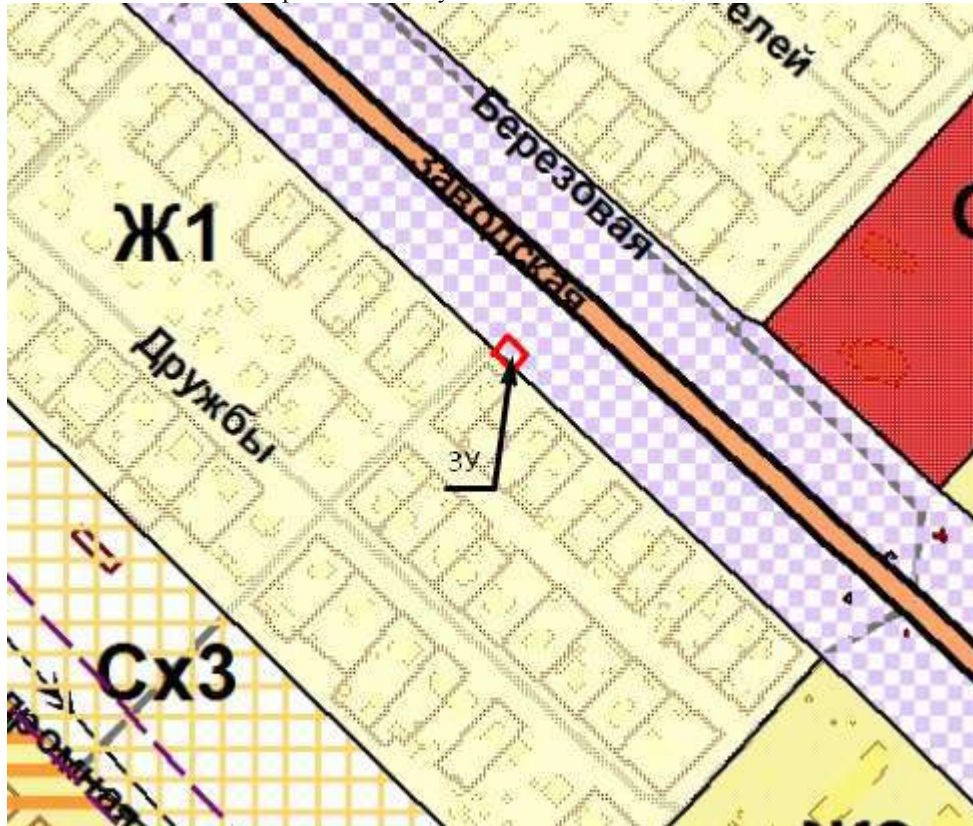

**Схема
расположения земельного участка
под размещение мусорных контейнеров по адресу:
Самарская область, Кошкинский район, с. Кошки, ул. Заводская, 134А**

Условный номер земельного участка :3У – площадью 20 кв. м.

Обозначение характерных точек границ	Координаты, м	
	X	Y
1	2	3
н1	501037.85	1392636.78
н2	501040.71	1392639.58
н3	501037.21	1392643.15
н4	501034.35	1392640.35
н1	501037.85	1392636.78
	54°12'41.05"	С.Ш
	50°27'05.74"	В.Д.