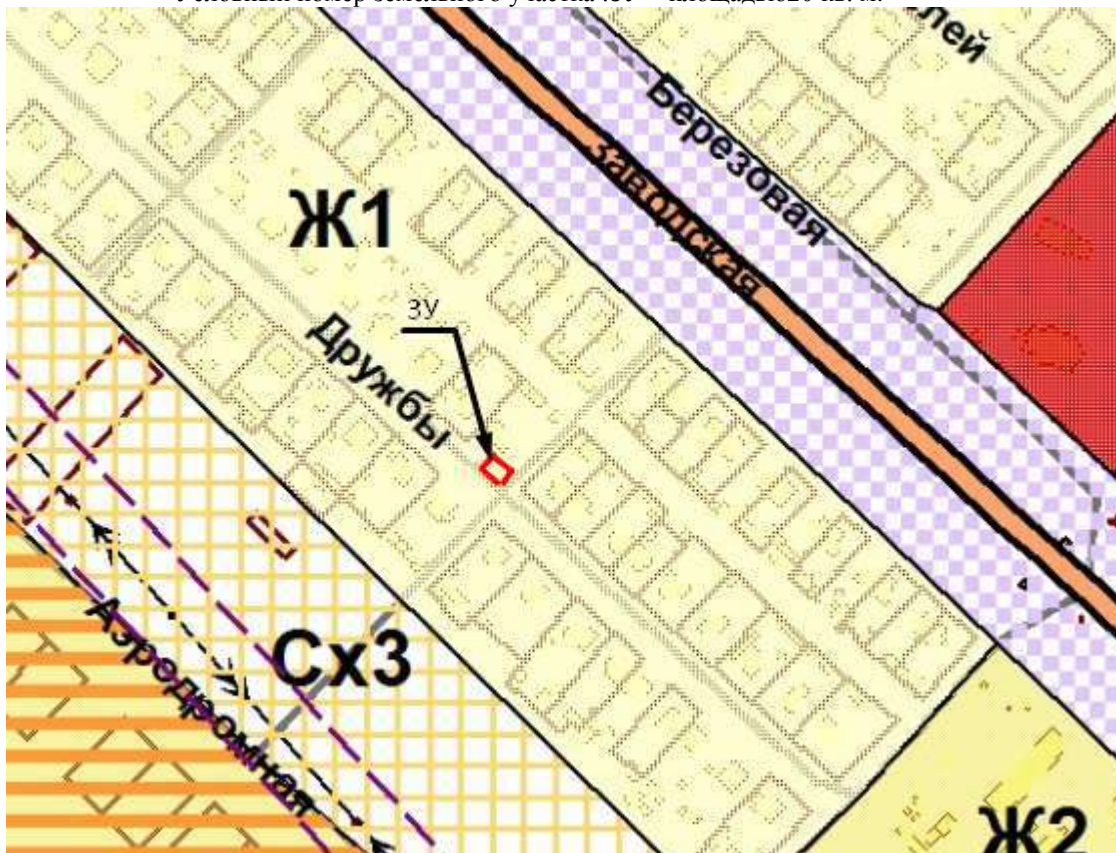

**Схема
расположения земельного участка
под размещение мусорных контейнеров по адресу:
Самарская область, Кошкинский район, с. Кошки, ул. Дружбы, 65А**

Условный номер земельного участка :ЗУ – площадью 20 кв. м.

Обозначение характерных точек границ	Координаты, м	
	X	Y
1	2	3
н1	500965.86	1392551.01
н2	500968.76	1392553.77
н3	500965.31	1392557.39
н4	500962.41	1392554.63
н1	500965.86	1392551.01
	54°12'38.78"	С.Ш
	50°27'00.91"	В.Д.