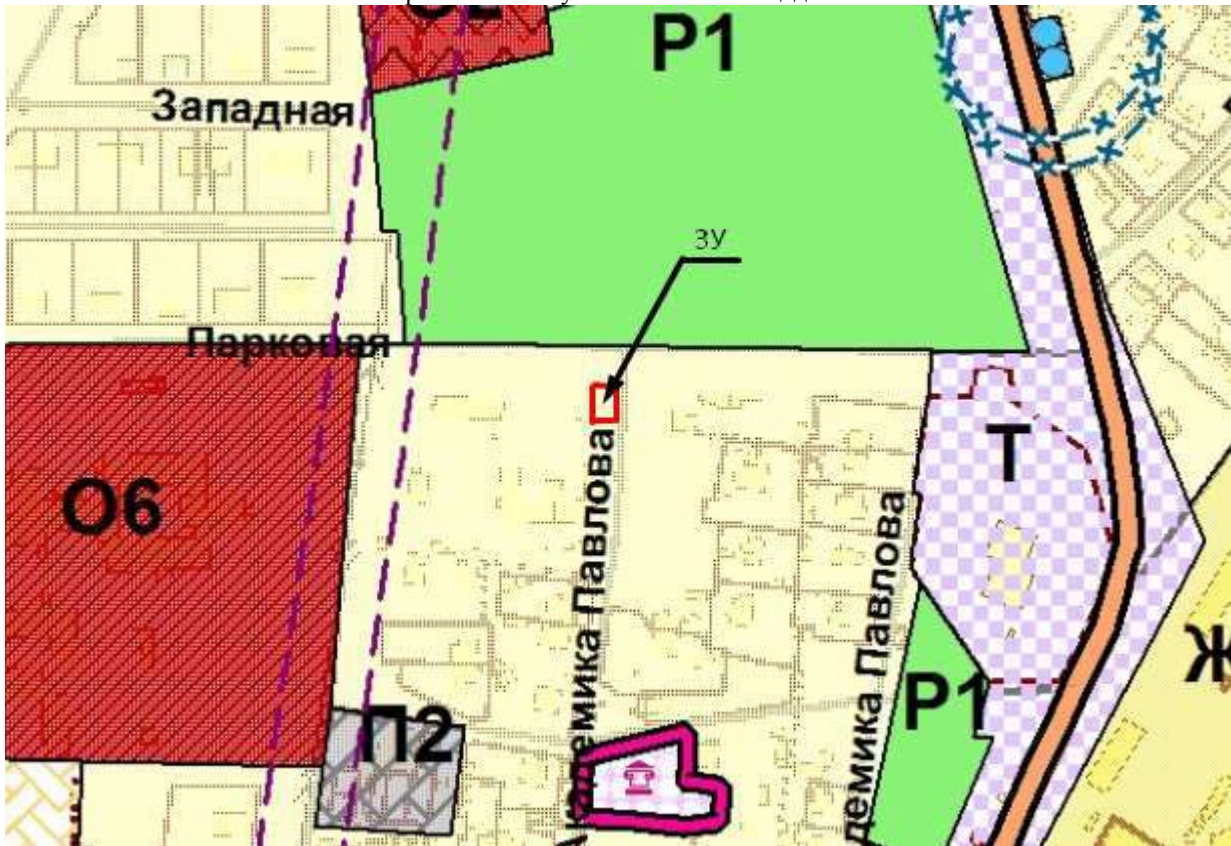

**Схема  
расположения земельного участка  
под размещение мусорных контейнеров по адресу:  
Самарская область, Кошкинский район, с. Кошки, ул. Ак. Павлова, 14Б**

Условный номер земельного участка :3У – площадью 20 кв. м.

Обозначение характерных точек границ	Координаты, м	
	X	Y
1	2	3
н1	499863.40	1392940.93
н2	499863.26	1392936.93
н3	499868.26	1392936.75
н4	499868.40	1392940.75
н1	499863.40	1392940.93
	54°12'02.97"	С.Ш
	50°27'20.88"	В.Д.