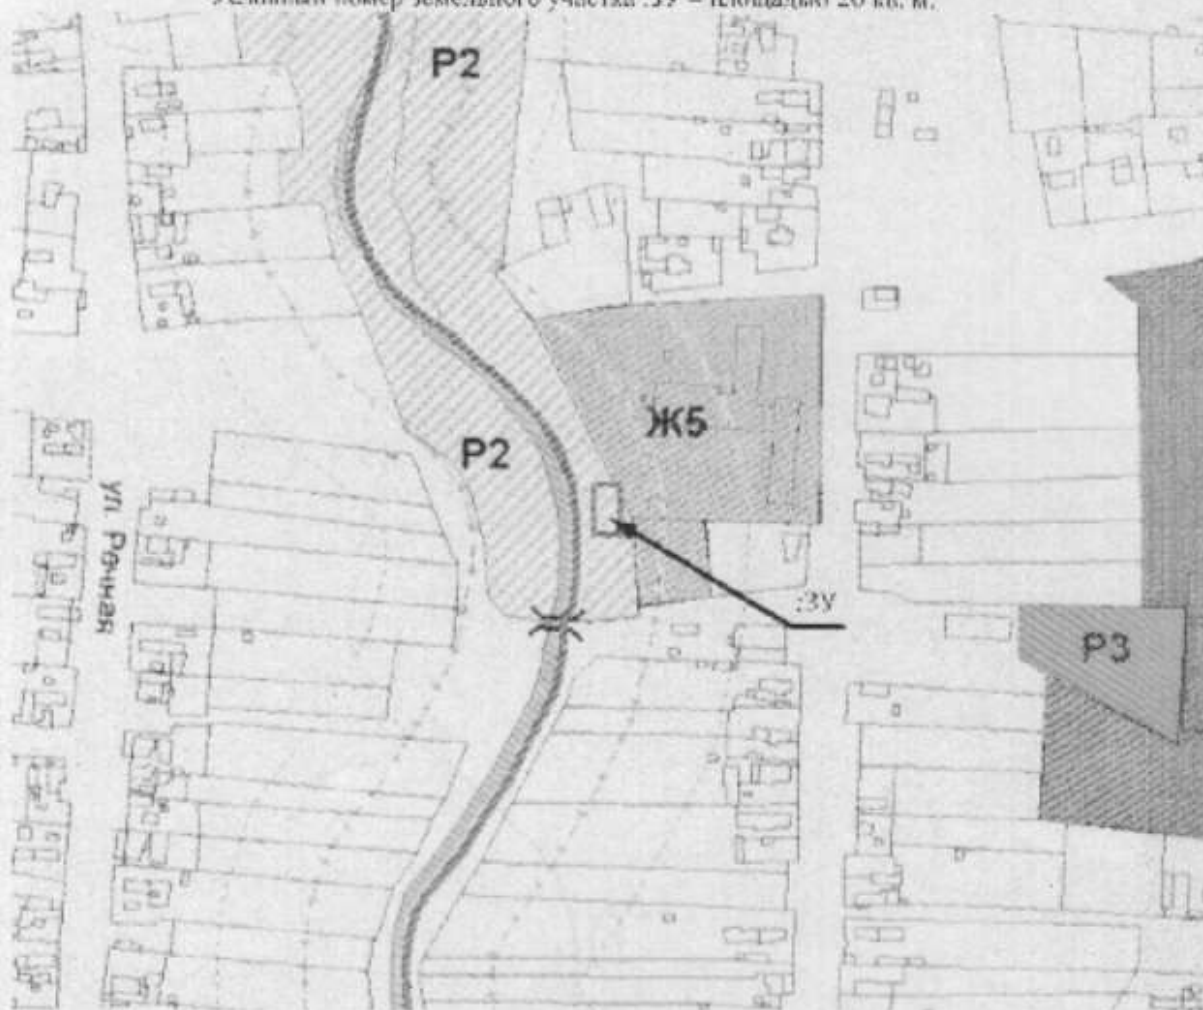

**Схема  
расположения земельного участка  
под размещение мусорных контейнеров по адресу:  
Самарская область, Кошкинский район, с. Новая Кармаля, ул. Центральная, 70**

Условный номер земельного участка :ЗУ – площадью 20 кв. м.

Обозначение характерных точек границ	Координаты, м	
	X	Y
1	2	3
н1	519731.73	1383606.90
н2	519732.40	1383610.84
н3	519727.47	1383611.68
н4	519726.80	1383607.74
н1	519731.73	1383606.90
	54°22'51.02"	С.Ш
	50°19'06.36"	В.Д.