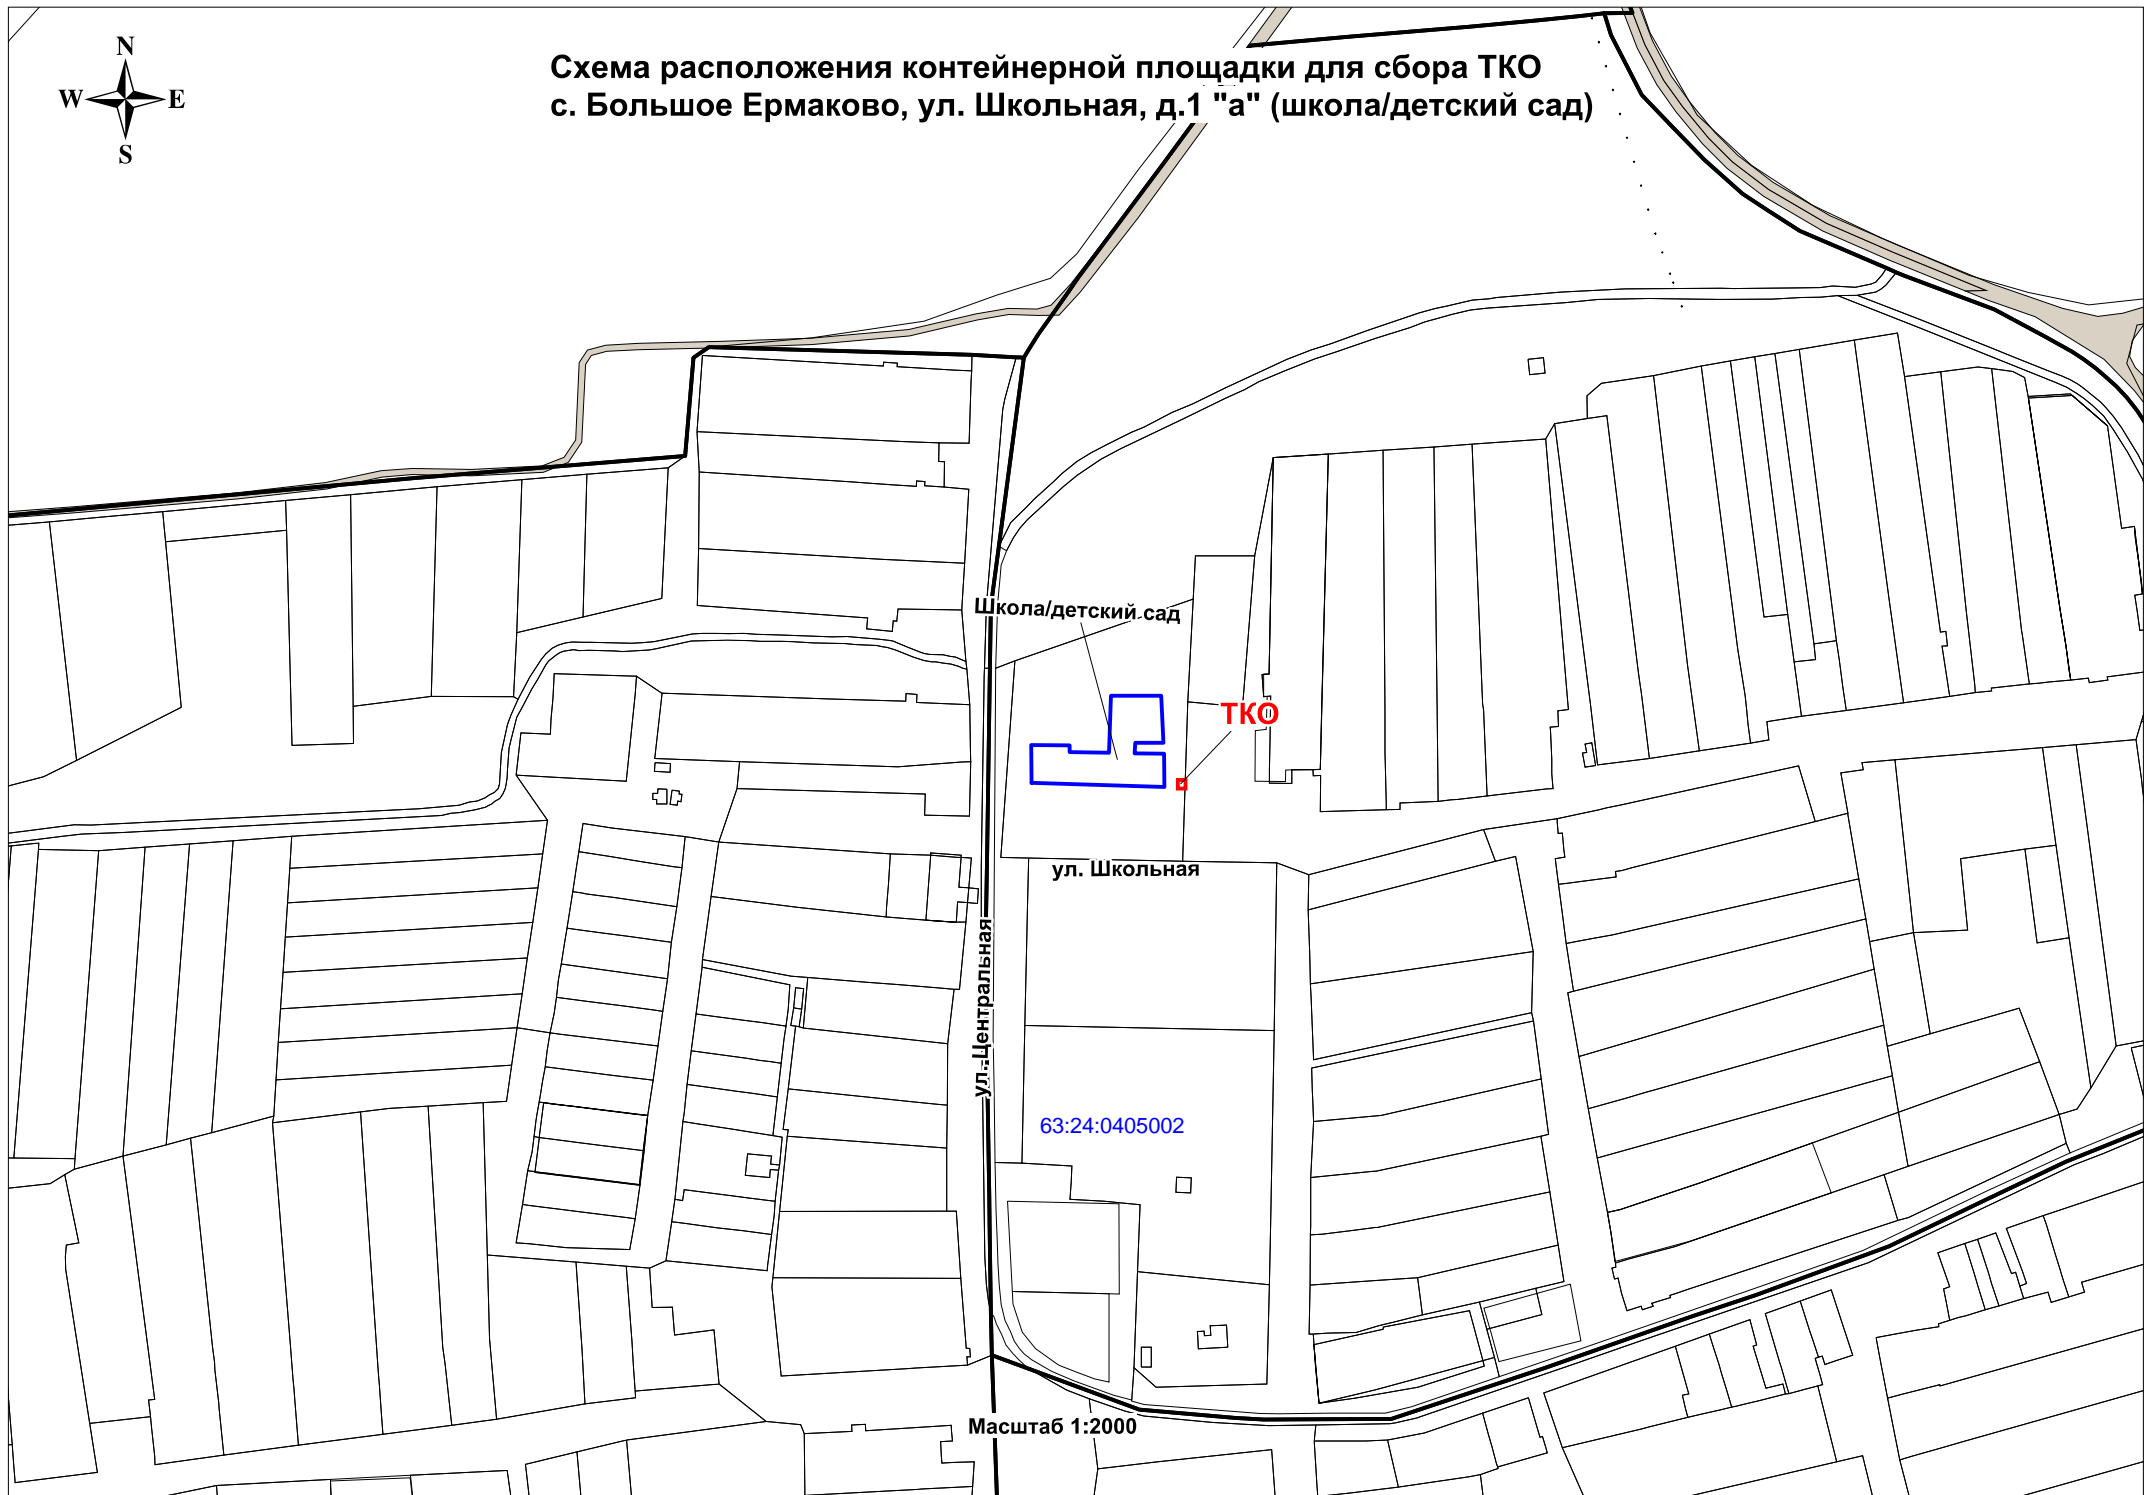

Схема расположения контейнерной площадки для сбора ТКО
с. Большое Ермаково, ул. Школьная, д.1 "а" (школа/детский сад)

Масштаб 1:2000