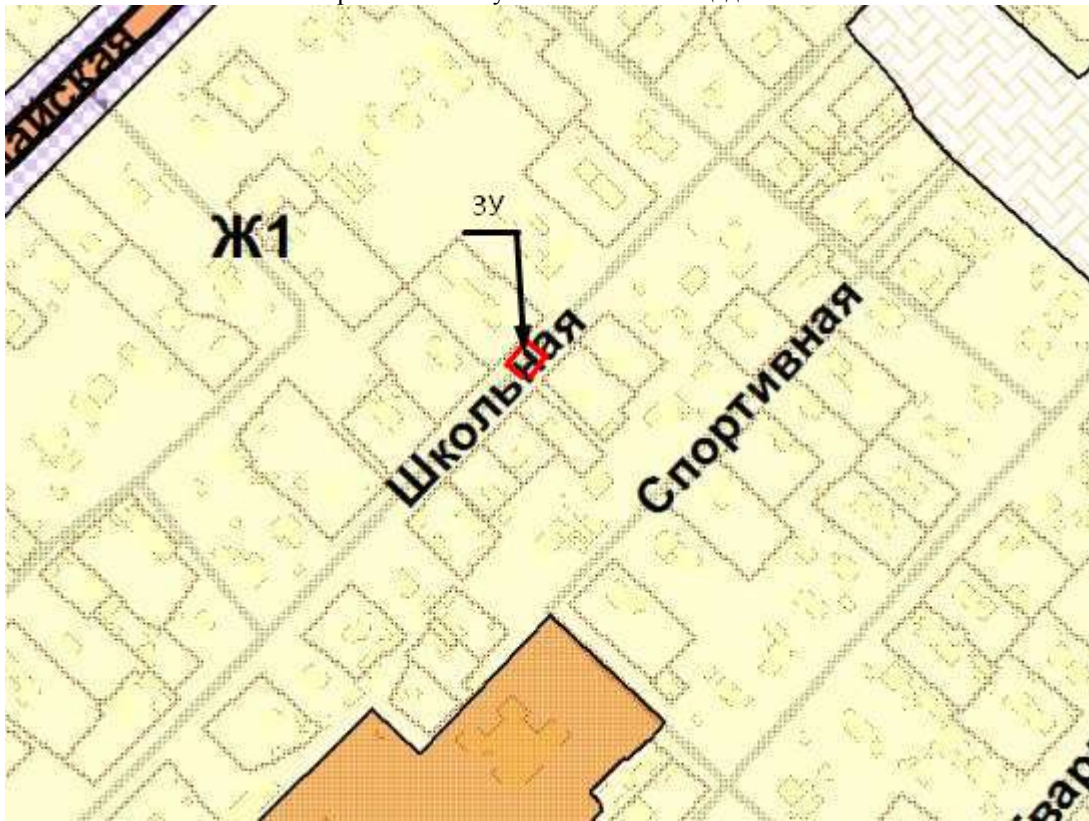

**Схема
расположения земельного участка
под размещение мусорных контейнеров по адресу:
Самарская область, Кошкинский район, ст. Погрузная, ул. Школьная, 27А**

Условный номер земельного участка :ЗУ – площадью 20 кв. м.

Обозначение характерных точек границ	Координаты, м	
	X	Y
1	2	3
н1	502659.94	1392104.46
н2	502662.67	1392101.53
н3	502666.33	1392104.94
н4	502663.60	1392107.87
н1	502659.94	1392104.46
	54°13'33.95"	С.Ш
	50°26'38.00"	В.Д.