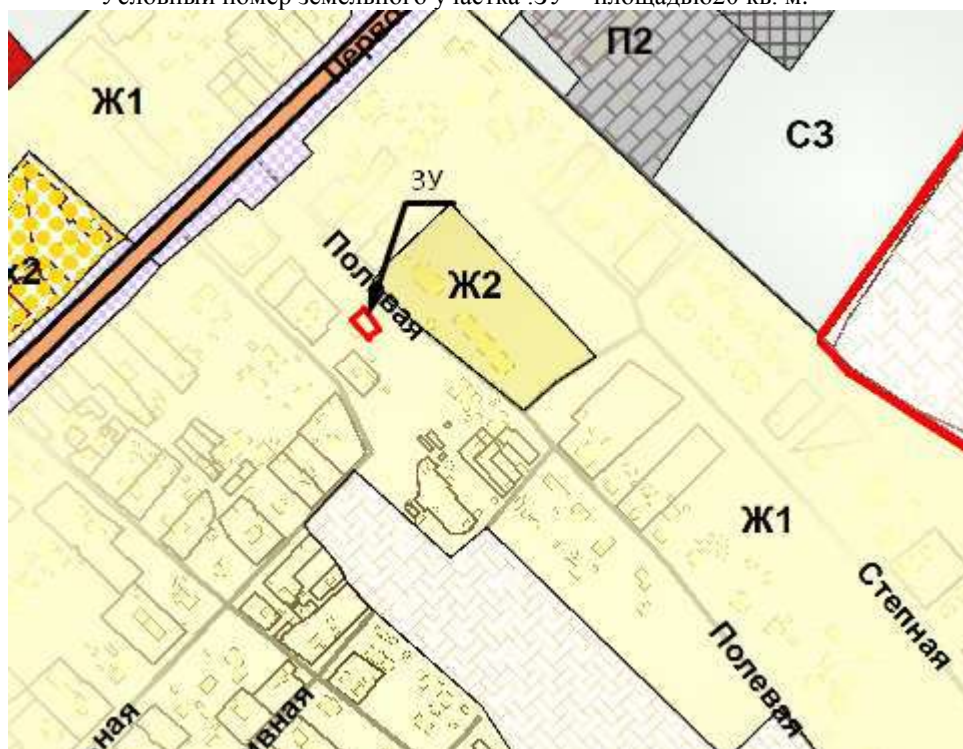

**Схема
расположения земельного участка
под размещение мусорных контейнеров по адресу:
Самарская область, Кошкинский район, ст. Погрузная, ул. Полевая, 3А**

Условный номер земельного участка :3У – площадью 20 кв. м.

Обозначение характерных точек границ	Координаты, м	
	X	Y
1	2	3
н1	502952.36	1392290.43
н2	502949.66	1392287.47
н3	502953.36	1392284.10
н4	502956.05	1392287.05
н1	502952.36	1392290.43
	54°13'43.20"	С.Ш
	50°26'48.40"	В.Д.