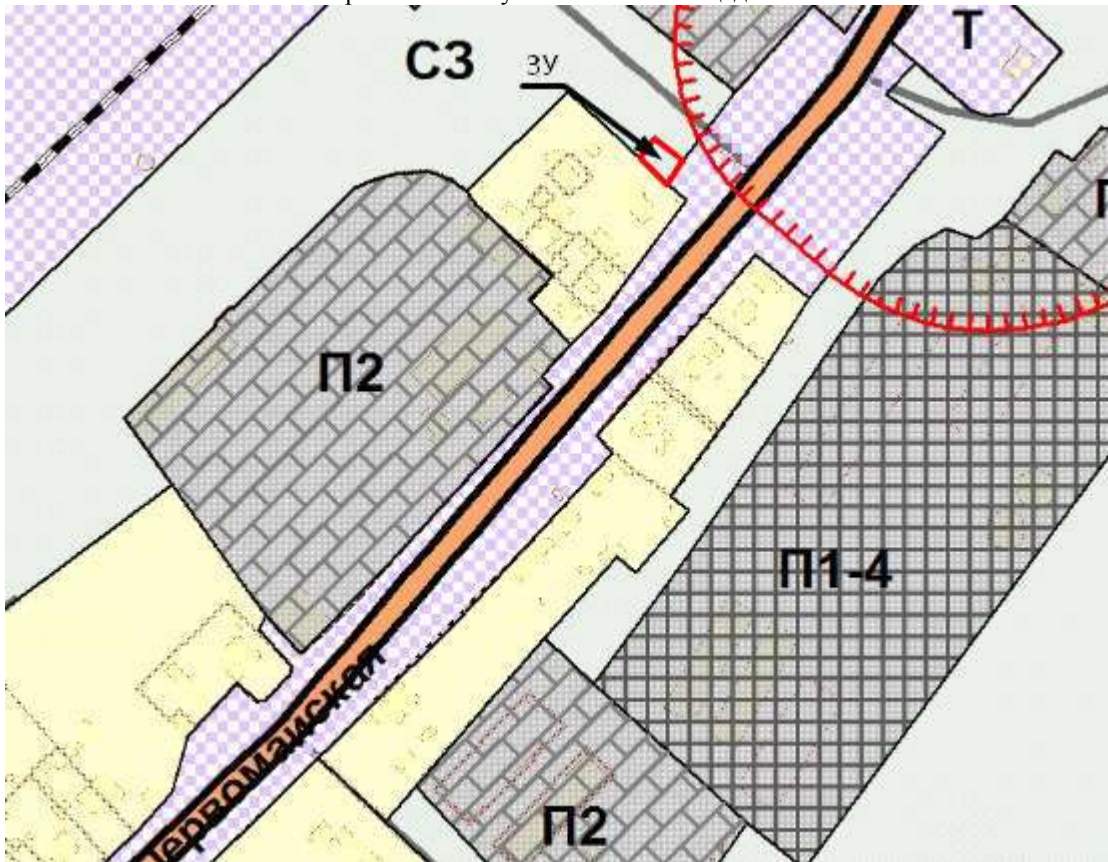

**Схема
расположения земельного участка
под размещение мусорных контейнеров по адресу:
Самарская область, Кошкинский район, ст. Погрузная, ул. Первомайская, 49Б**

Условный номер земельного участка :ЗУ – площадью 20 кв. м.

Обозначение характерных точек границ	Координаты, м	
	X	Y
1	2	3
н1	503462.25	1392503.66
н2	503459.16	1392501.12
н3	503462.33	1392497.26
н4	503465.42	1392499.80
н1	503462.25	1392503.66
	54°13'59.53"	С.Ш
	50°27'00.76"	В.Д.