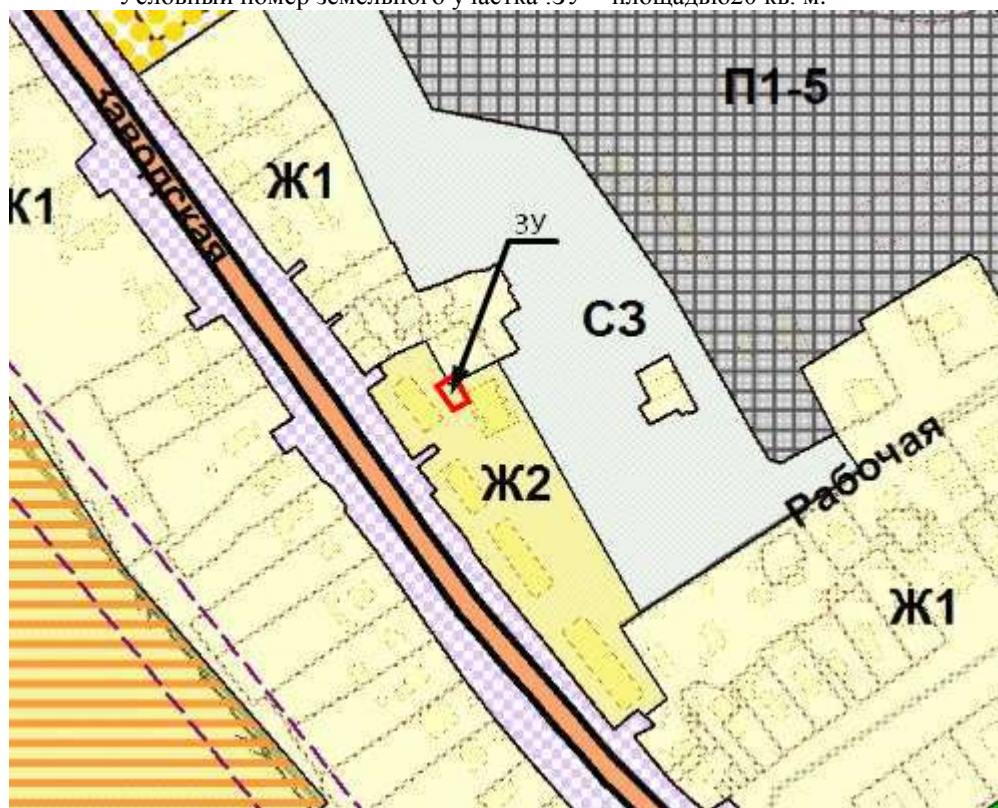

**Схема  
расположения земельного участка  
под размещение мусорных контейнеров по адресу:  
Самарская область, Кошкинский район, ст. Погрузная, ул. Заводская, 17А**

Условный номер земельного участка :ЗУ – площадью 20 кв. м.

Обозначение характерных точек границ	Координаты, м	
	X	Y
1	2	3
н1	502236.80	1391449.74
н2	502241.17	1391447.31
н3	502243.11	1391450.81
н4	502238.74	1391453.24
н1	502236.80	1391449.74
	54°13'20.69"	С.Ш
	50°26'01.43"	В.Д.