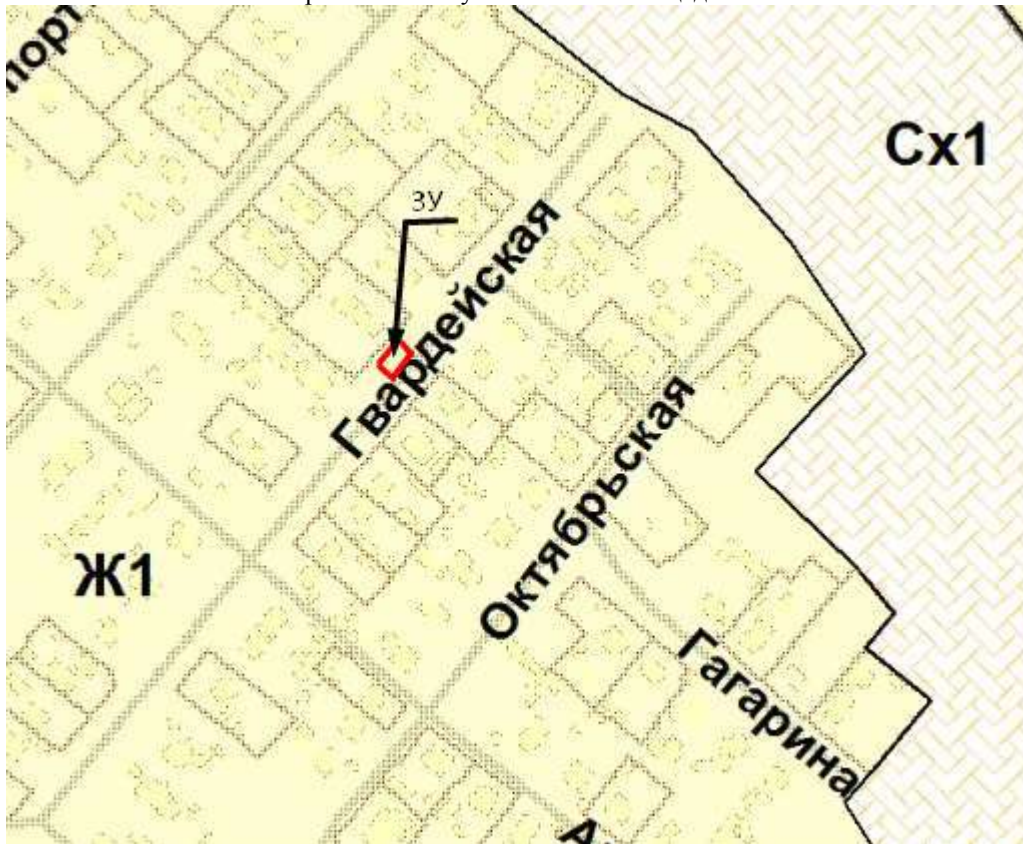

**Схема  
расположения земельного участка  
под размещение мусорных контейнеров по адресу:  
Самарская область, Кошкинский район, ст. Погрузная, ул. Гвардейская, 23А**

Условный номер земельного участка :3У – площадью 20 кв. м.

Обозначение характерных точек границ	Координаты, м	
	X	Y
1	2	3
н1	502497.45	1392338.38
н2	502500.00	1392335.30
н3	502503.85	1392338.49
н4	502501.30	1392341.57
н1	502497.45	1392338.38
	54°13'28.56"	С.Ш
	50°26'50.74"	В.Д.