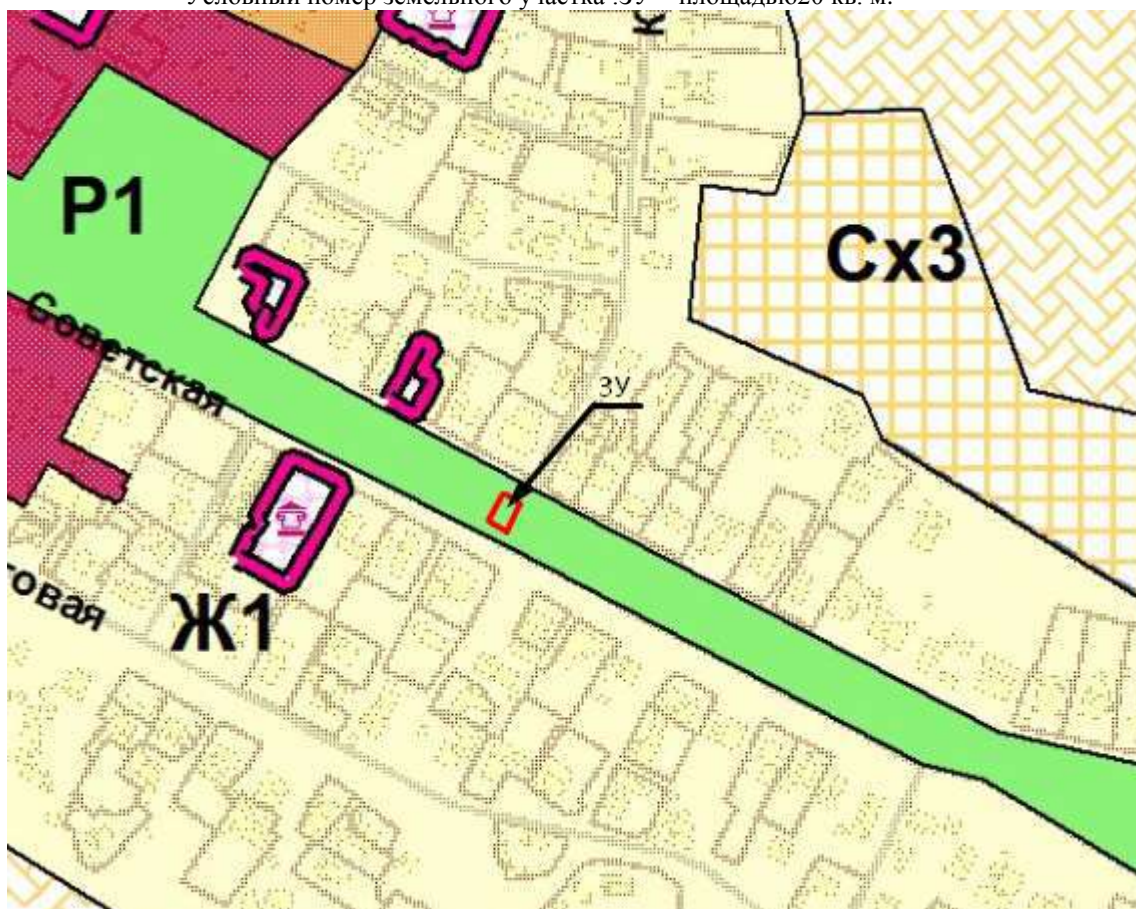

**Схема
расположения земельного участка
под размещение мусорных контейнеров по адресу:
Самарская область, Кошкинский район, с. Кошки, ул. Советская, 35А**

Условный номер земельного участка :3У – площадью 20 кв. м.

Обозначение характерных точек границ	Координаты, м	
	X	Y
1	2	3
н1	500111.44	1394057.66
н2	500113.33	1394054.13
н3	500117.74	1394056.49
н4	500115.85	1394060.02
н1	500111.44	1394057.66
	54°12'10.28"	С.Ш
	50°28'22.87"	В.Д.