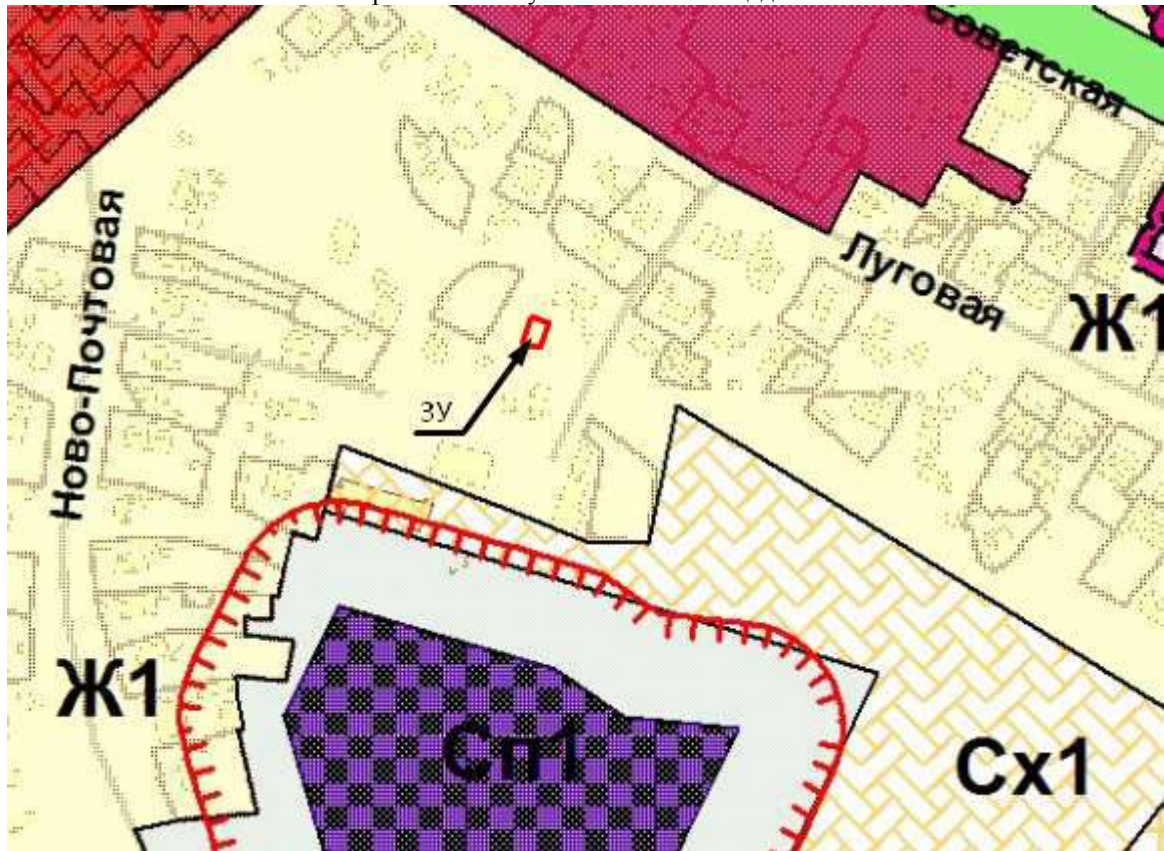

**Схема
расположения земельного участка
под размещение мусорных контейнеров по адресу:
Самарская область, Кошкинский район, с. Кошки, ул. Луговая, 28А**

Условный номер земельного участка :ЗУ – площадью 20 кв. м.

Обозначение характерных точек границ	Координаты, м	
	X	Y
1	2	3
н1	500026.03	1393667.14
н2	500026.98	1393663.25
н3	500031.84	1393664.44
н4	500030.89	1393668.33
н1	500026.03	1393667.14
	54°12'07.77"	С.Ш
	50°28'01.20"	В.Д.