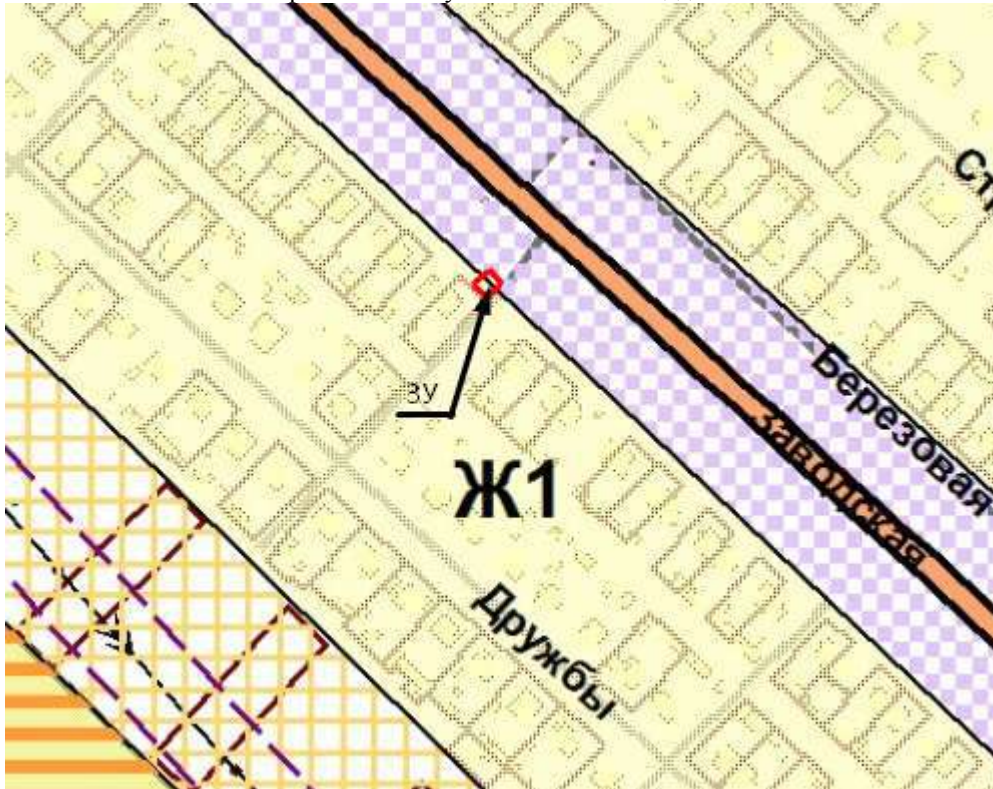

**Схема
расположения земельного участка
под размещение мусорных контейнеров по адресу:
Самарская область, Кошкинский район, с. Кошки, ул. Заводская, 120А**

Условный номер земельного участка :ЗУ – площадью 20 кв. м.

Обозначение характерных точек границ	Координаты, м	
	X	Y
1	2	3
н1	501187.71	1392466.12
н2	501190.72	1392468.76
н3	501187.42	1392472.52
н4	501184.41	1392469.88
н1	501187.71	1392466.12
	54°12'46.02"	С.Ш
	50°26'56.50"	В.Д.