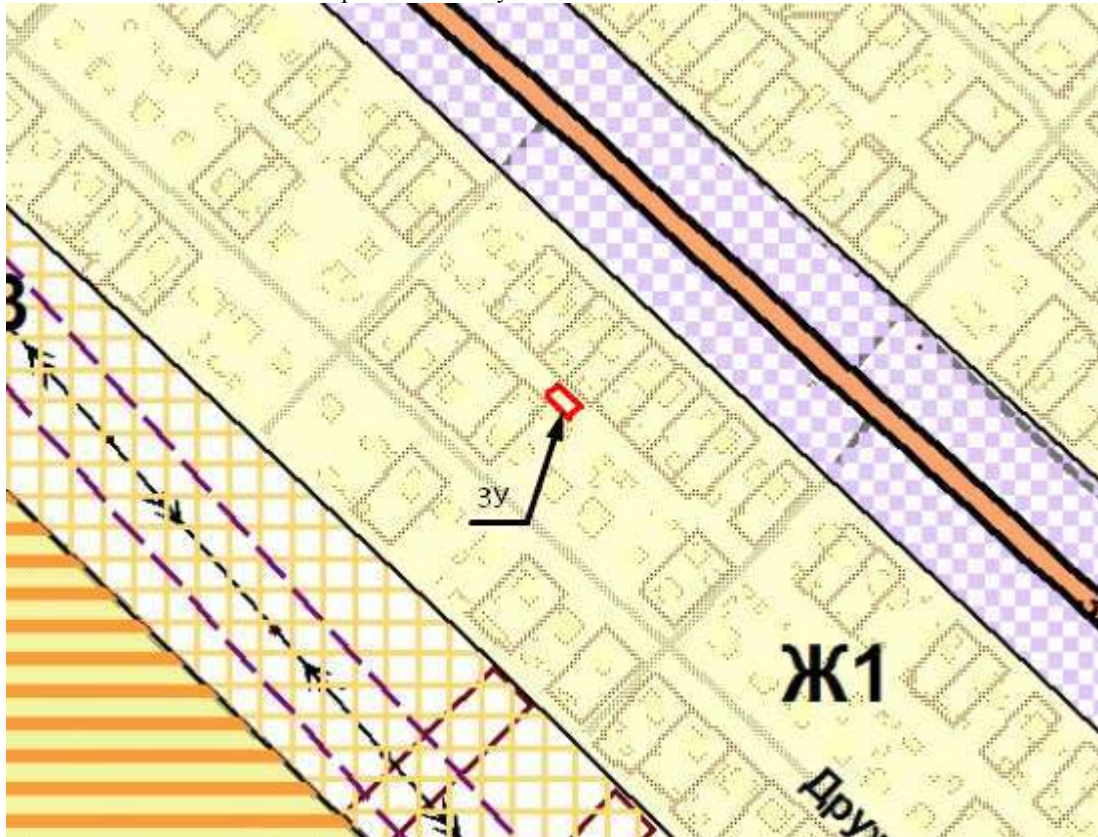

**Схема  
расположения земельного участка  
под размещение мусорных контейнеров по адресу:  
Самарская область, Кошкинский район, с. Кошки, ул. Заводская, 114А**

Условный номер земельного участка :3У – площадью 20 кв. м.

Обозначение характерных точек границ	Координаты, м	
	X	Y
1	2	3
н1	501222.33	1392339.12
н2	501225.34	1392341.76
н3	501222.04	1392345.52
н4	501219.03	1392342.88
н1	501222.33	1392339.12
	54°12'47.23"	С.Ш
	50°26'49.54"	В.Д.