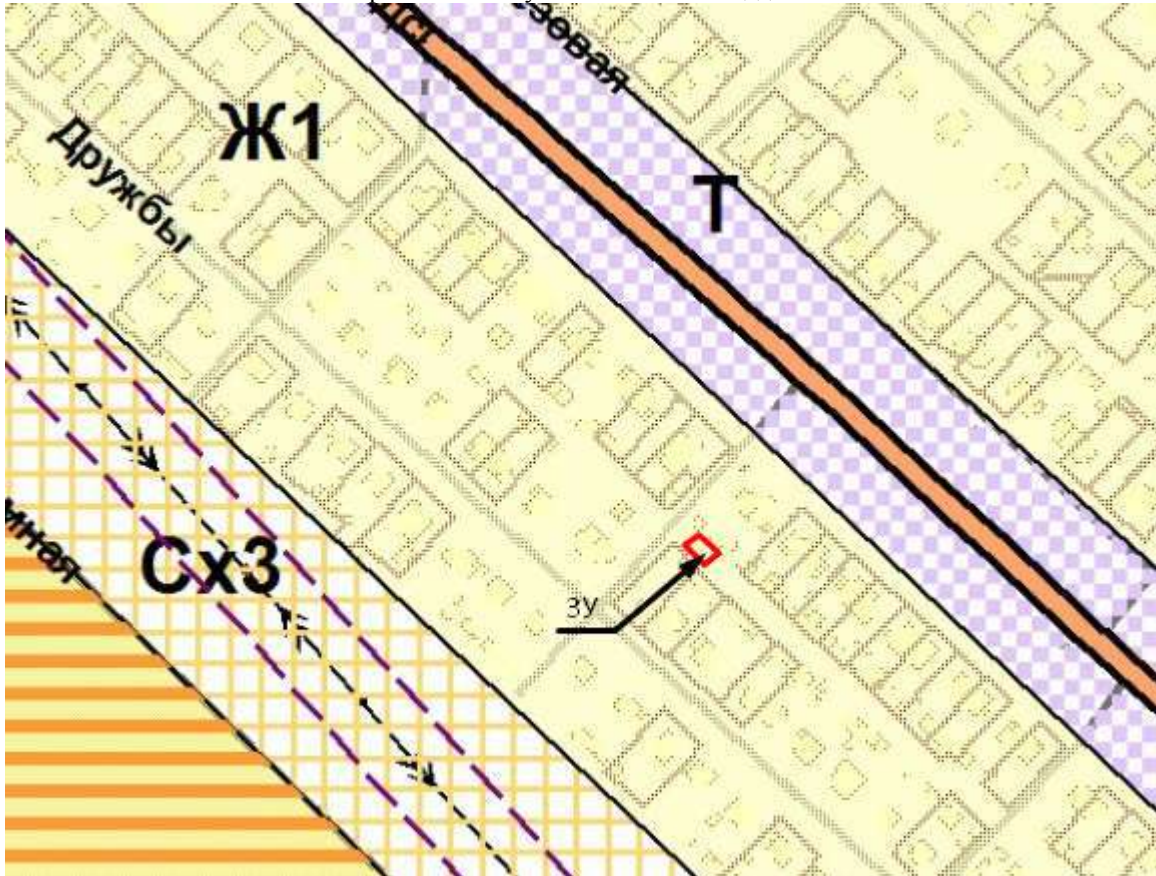

**Схема
расположения земельного участка
под размещение мусорных контейнеров по адресу:
Самарская область, Кошкинский район, с. Кошки, ул. Заводская, 110А**

Условный номер земельного участка :3У – площадью 20 кв. м.

Обозначение характерных точек границ	Координаты, м	
	X	Y
1	2	3
н1	501263.75	1392291.10
н2	501266.68	1392293.82
н3	501263.28	1392297.49
н4	501260.35	1392294.77
н1	501263.75	1392291.10
	54°12'48.59"	С.Ш
	50°26'46.90"	В.Д.