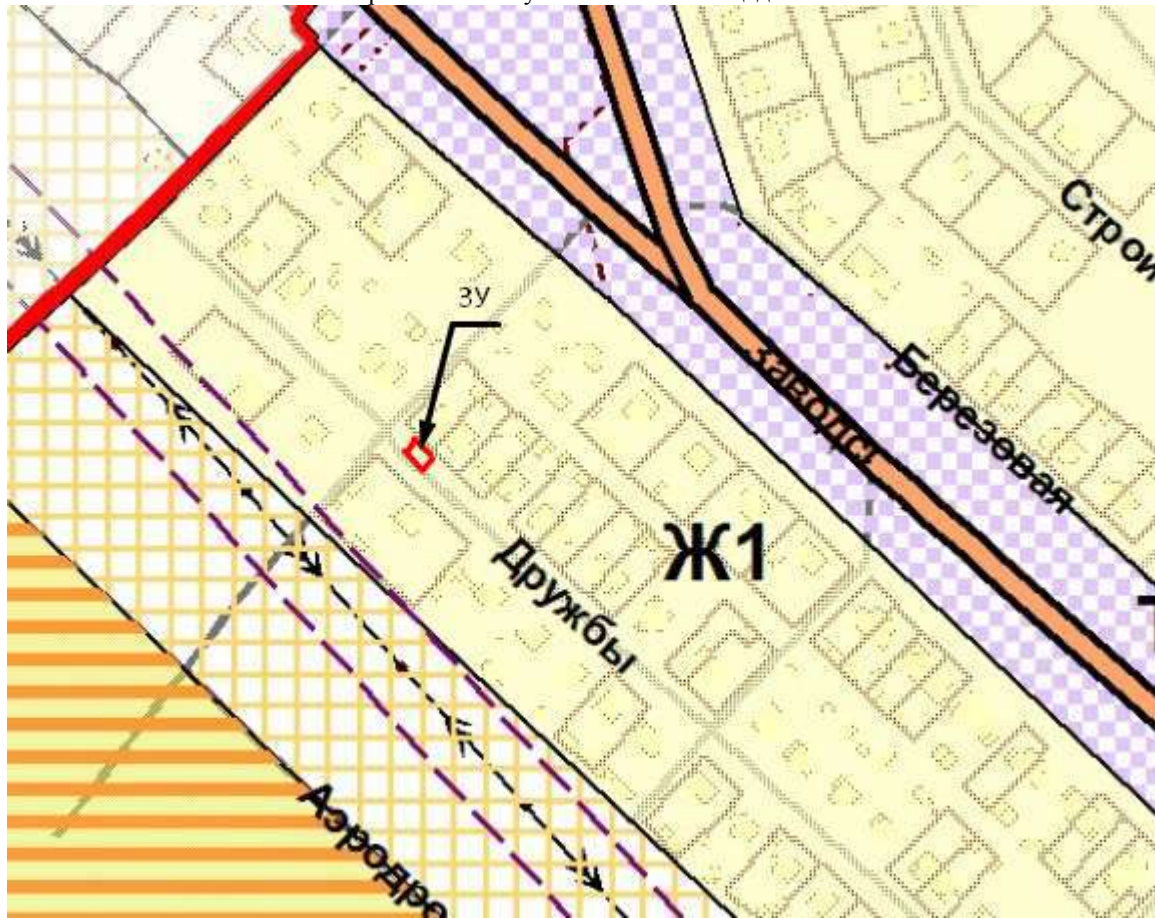

**Схема
расположения земельного участка
под размещение мусорных контейнеров по адресу:
Самарская область, Кошкинский район, с. Кошки, ул. Дружбы, 11А**

Условный номер земельного участка :ЗУ – площадью 20 кв. м.

Обозначение характерных точек границ	Координаты, м	
	X	Y
1	2	3
н1	501504.14	1391932.63
н2	501507.09	1391935.33
н3	501503.71	1391939.02
н4	501500.76	1391936.32
н1	501504.14	1391932.63
	54°12'56.60"	С.Ш
	50°26'27.42"	В.Д.