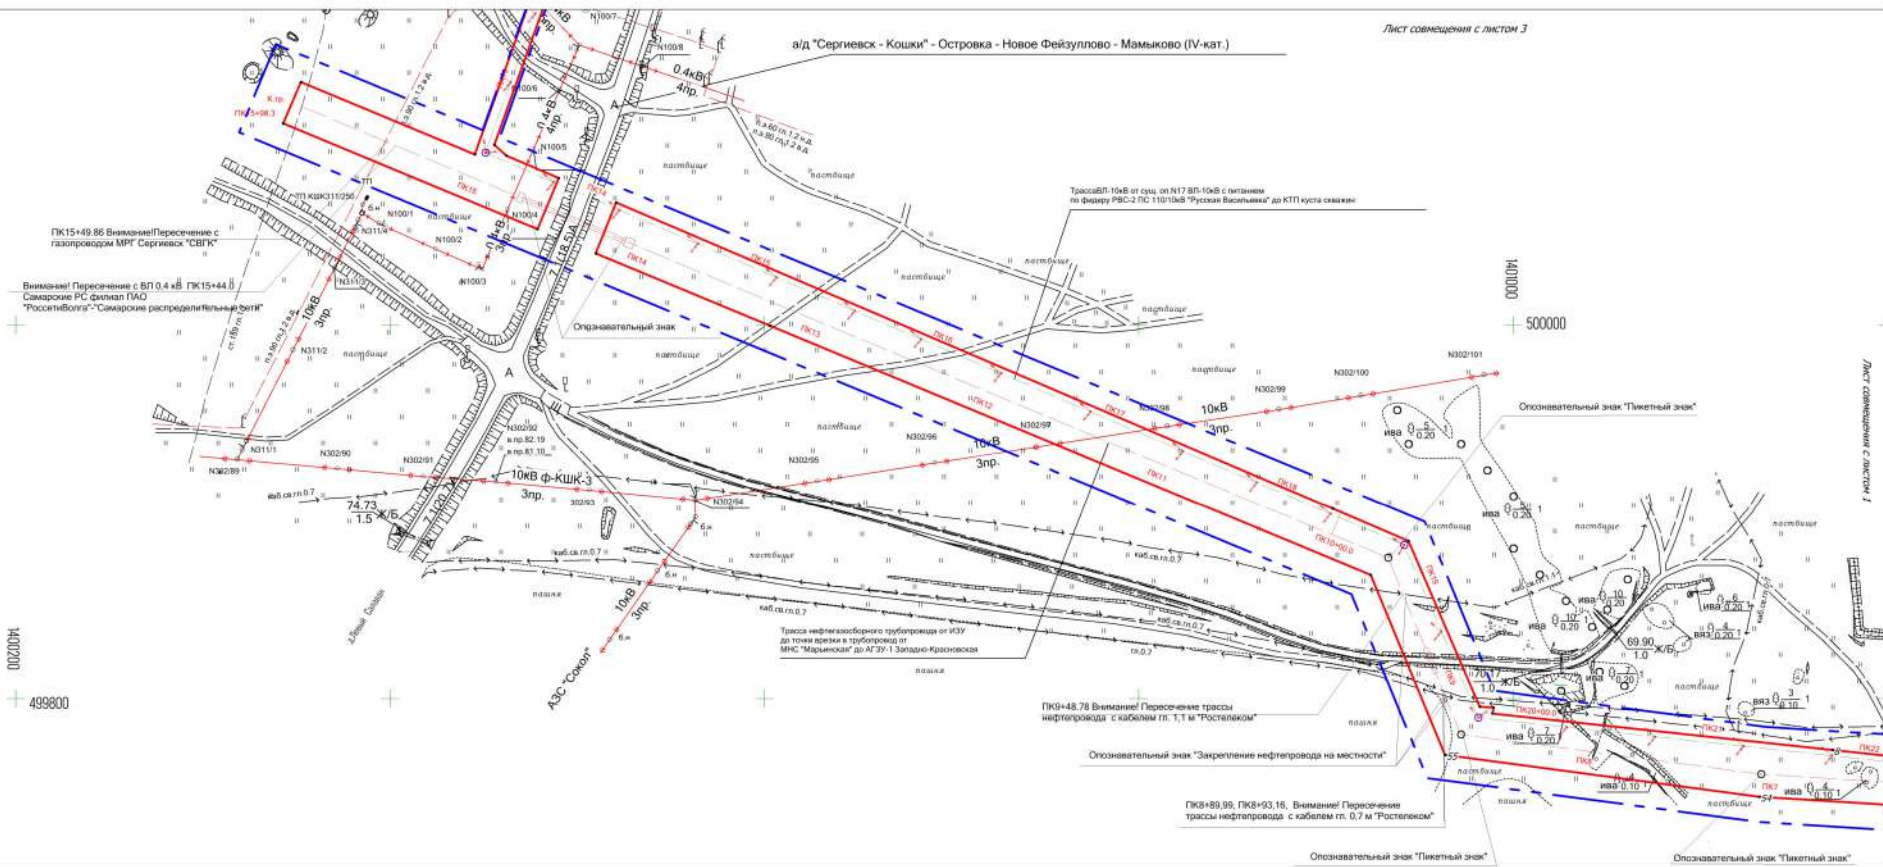

а/д "Сергиевск - Кошки" - Островка - Новое Фейзуллово - Мамыково (IV-кат.)

Лист совмещения с листом 3

Лист совмещения с листом 1

Изм	Лист	№ документа	Подпись	Дата

Трасса ВЛ-10кВ от с/ц. ст.№17 ВЛ-10кВ с линиями по фидеру РВС-2 ПС 110/10кВ "Русская Васильева" до КТП культа совхоза

Лист совмещения с листом 2

Изм.	Лист	№ документа	Подпись	Дата

Чертеж границ зон планируемого размещения линейных объектов.
М 1:2000

Лист совмещен с листом 1

Лист совмещен с листом 5

1402400
+ 499800

1403200
+ 499800

Формат 297/600

Изм	Лист	№ документа	Подпись	Дата

Чертеж границ зон планируемого размещения линейных объектов.
М 1:2000

Лист
4

Лист совмещен с листом 4

Изм	Лист	№ документа	Подпись	Дата

Чертеж границ зон планируемого размещения линейных объектов.
М 1:2000