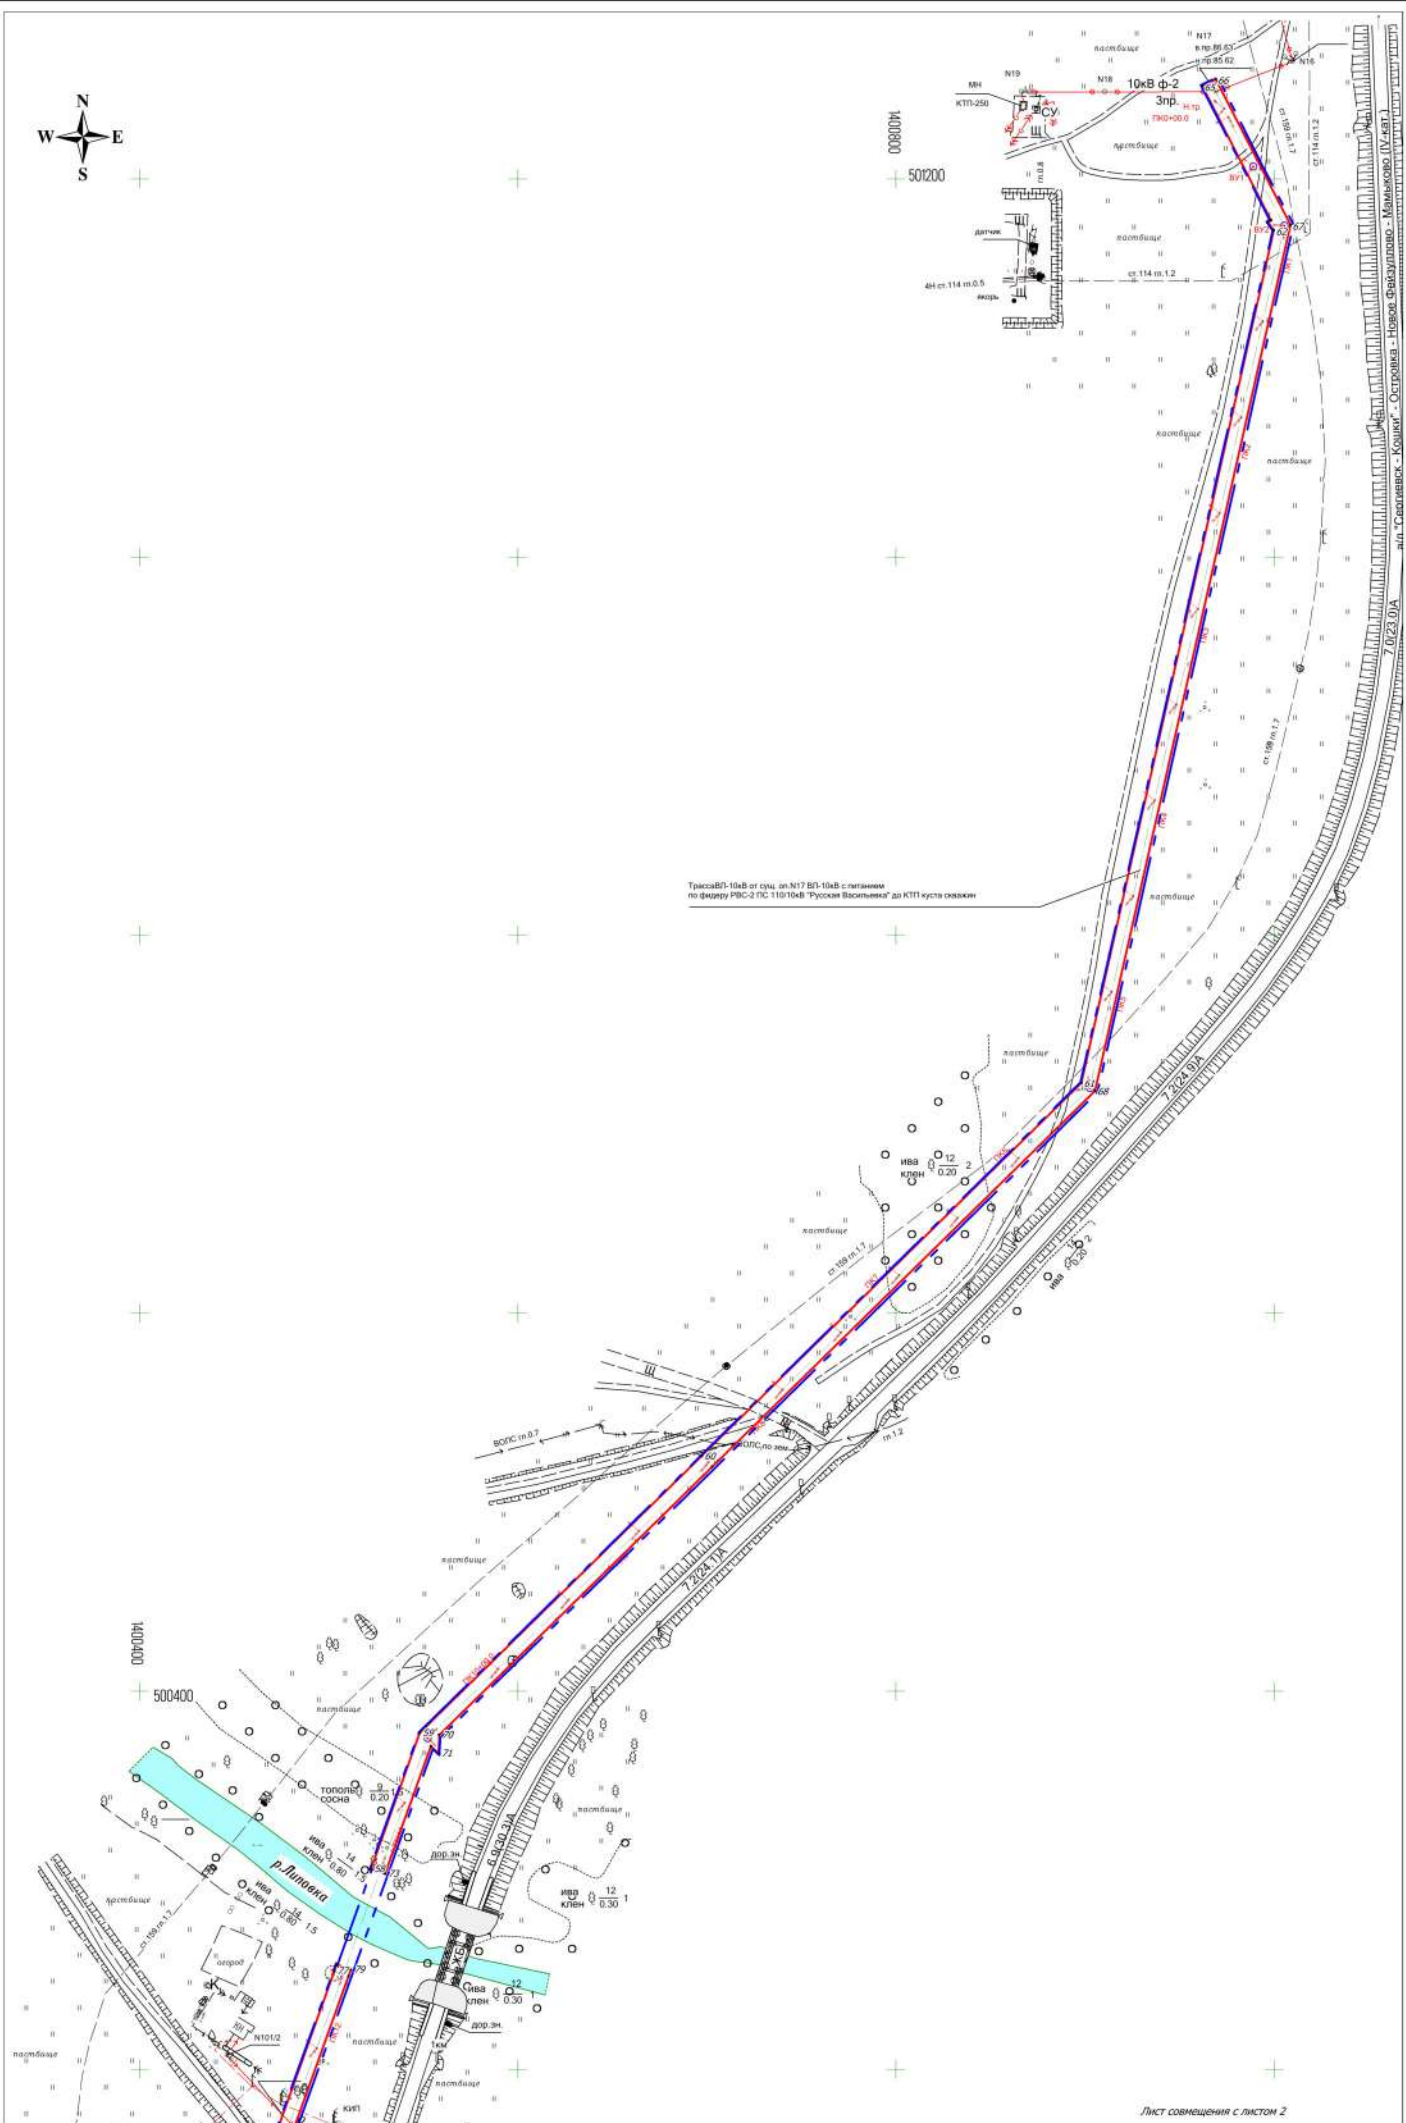

а/д "Сергиевск - Кошки" - Островка - Новое Фейзуллово - Мамыково (IV-кат.)

Лист совмещения с листом 3

Лист совмещения с листом 1

Изм	Лист	№ документа	Подпись	Дата

Трасса ВЛ-10кВ от с/ц. ст.№17 ВЛ-10кВ с линиями по фидеру РВС-2 ПС 110/10кВ "Русская Васильева" до КТП культа совхоза

Лист совмещения с листом 2

Изм.	Лист	№ документа	Подпись	Дата

Чертеж границ зон планируемого размещения линейных объектов.
М 1:2000

Лист совмещен с листом 1

Лист совмещен с листом 5

1402400
+ 499800

1403200
+ 499800

Формат 297/600

Изм	Лист	№ документа	Подпись	Дата

Чертеж границ зон планируемого размещения линейных объектов.
М 1:2000

Лист
4

Лист совмещен с листом 4

Изм	Лист	№ документа	Подпись	Дата

Чертеж границ зон планируемого размещения линейных объектов.
М 1:2000