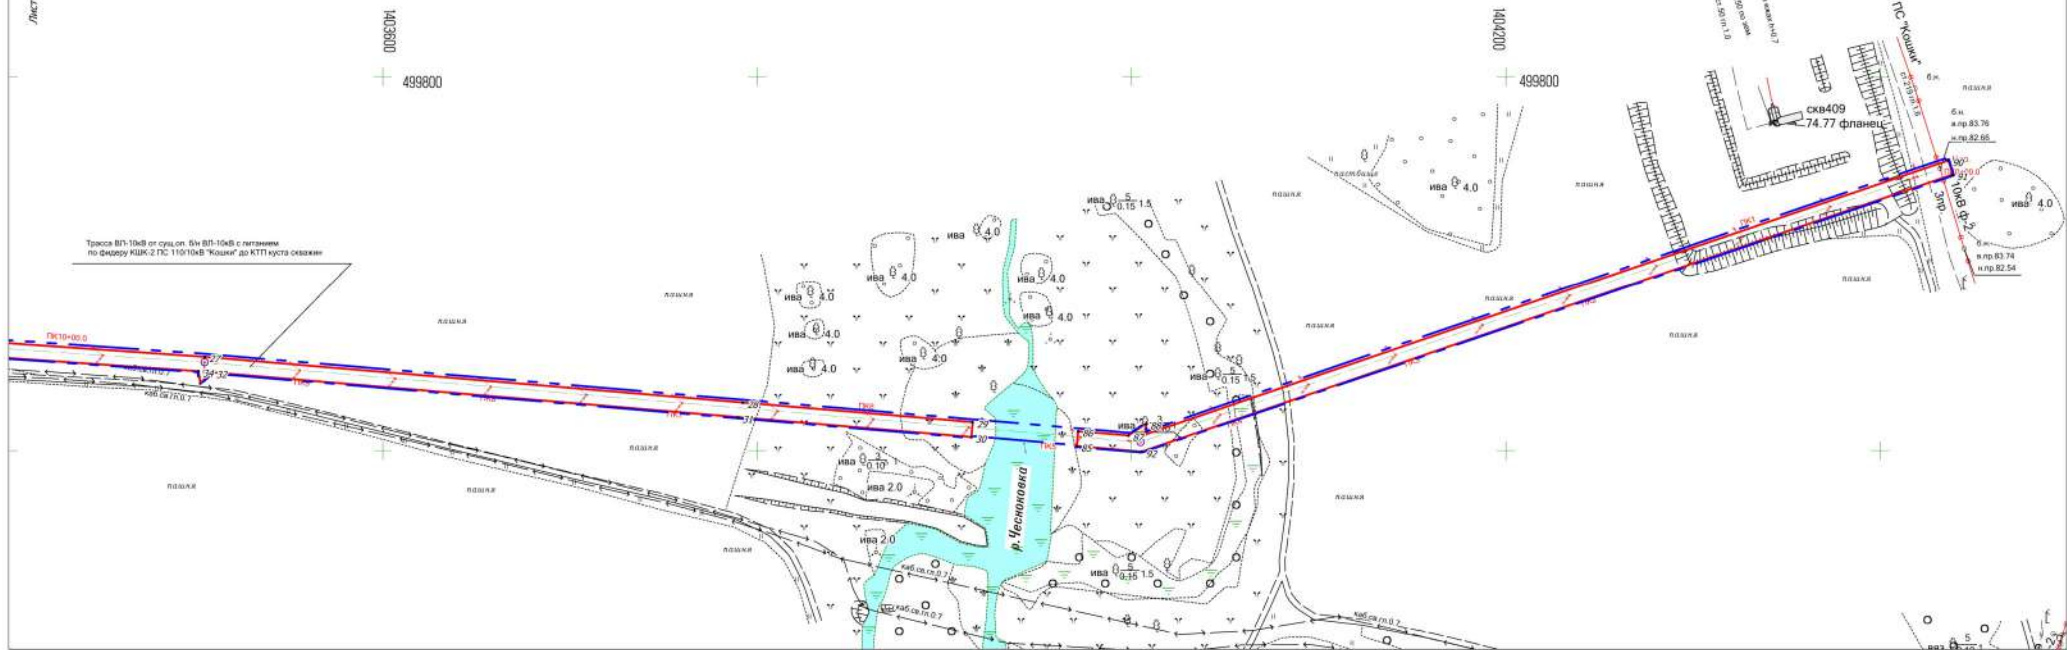

а/д "Сергиевск - Кошки" - Островка - Новое Фейзуллово - Мамыково (IV-кат.)

Лист совмещения с листом 3

Лист совмещения с листом 1

Изм	Лист	№ документа	Подпись	Дата

Трасса ВЛ-10кВ от с/ц. ст.№17 ВЛ-10кВ с линиями по фидеру РВС-2 ПС 110/10кВ "Русская Васильева" до КТП культа совхоза

Лист совмещения с листом 2

Изм.	Лист	№ документа	Подпись	Дата

Чертеж границ зон планируемого размещения линейных объектов.
М 1:2000

Лист совмещен с листом 1

Лист совмещен с листом 5

1402400
+ 499800

1403200
+ 499800

Формат 297/600

Изм	Лист	№ документа	Подпись	Дата

Чертеж границ зон планируемого размещения линейных объектов.
М 1:2000

Лист
4

Лист совмещен с листом 4

Изм	Лист	№ документа	Подпись	Дата

Чертеж границ зон планируемого размещения линейных объектов.
М 1:2000