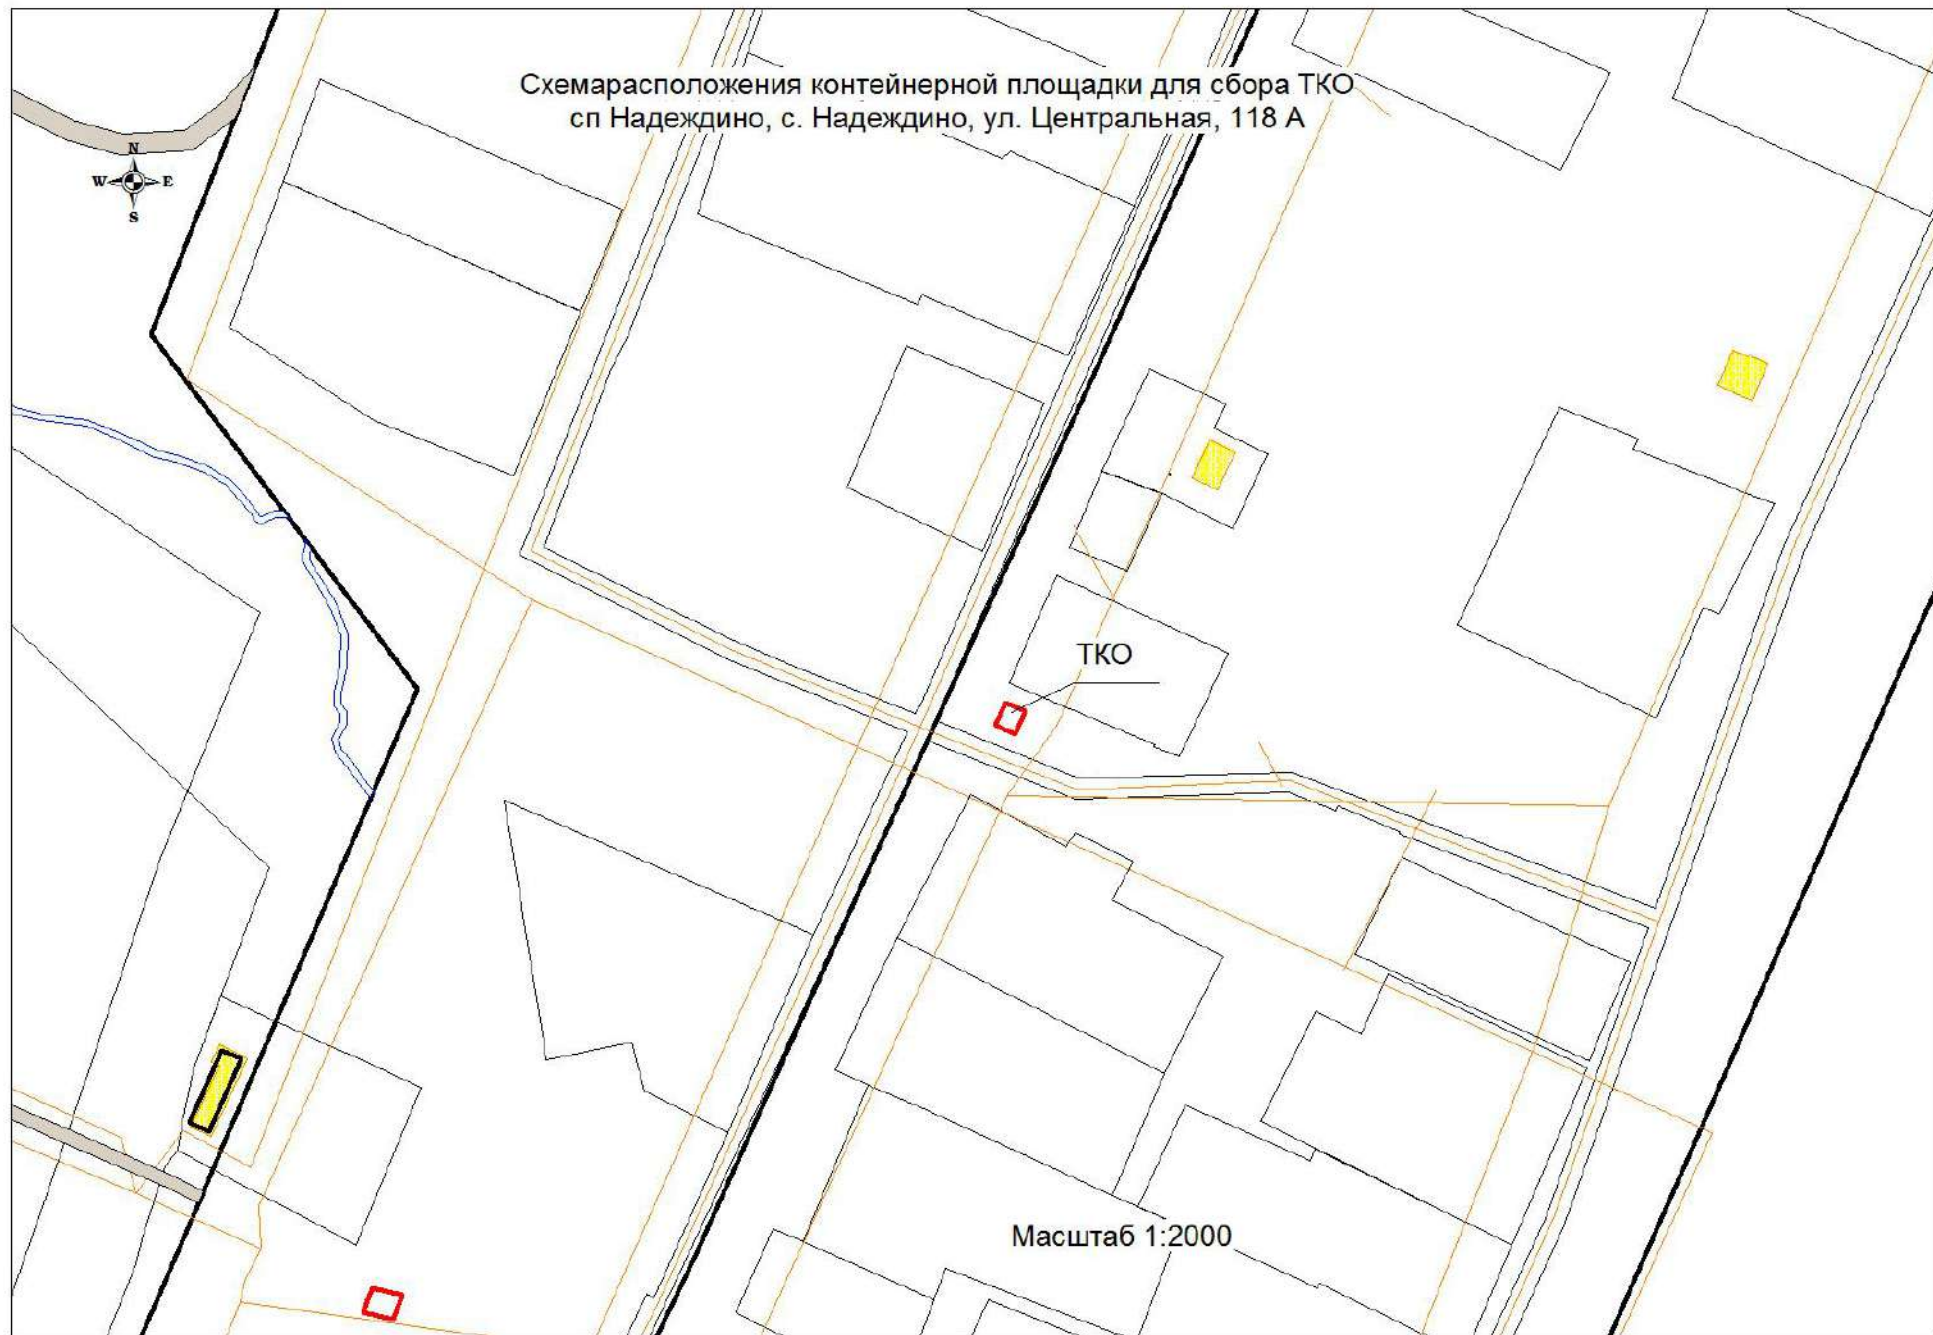

Схемарасположения контейнерной площадки для сбора ТКО
сп Надеждино, с. Надеждино, ул. Центральная, 118 А

Масштаб 1:2000