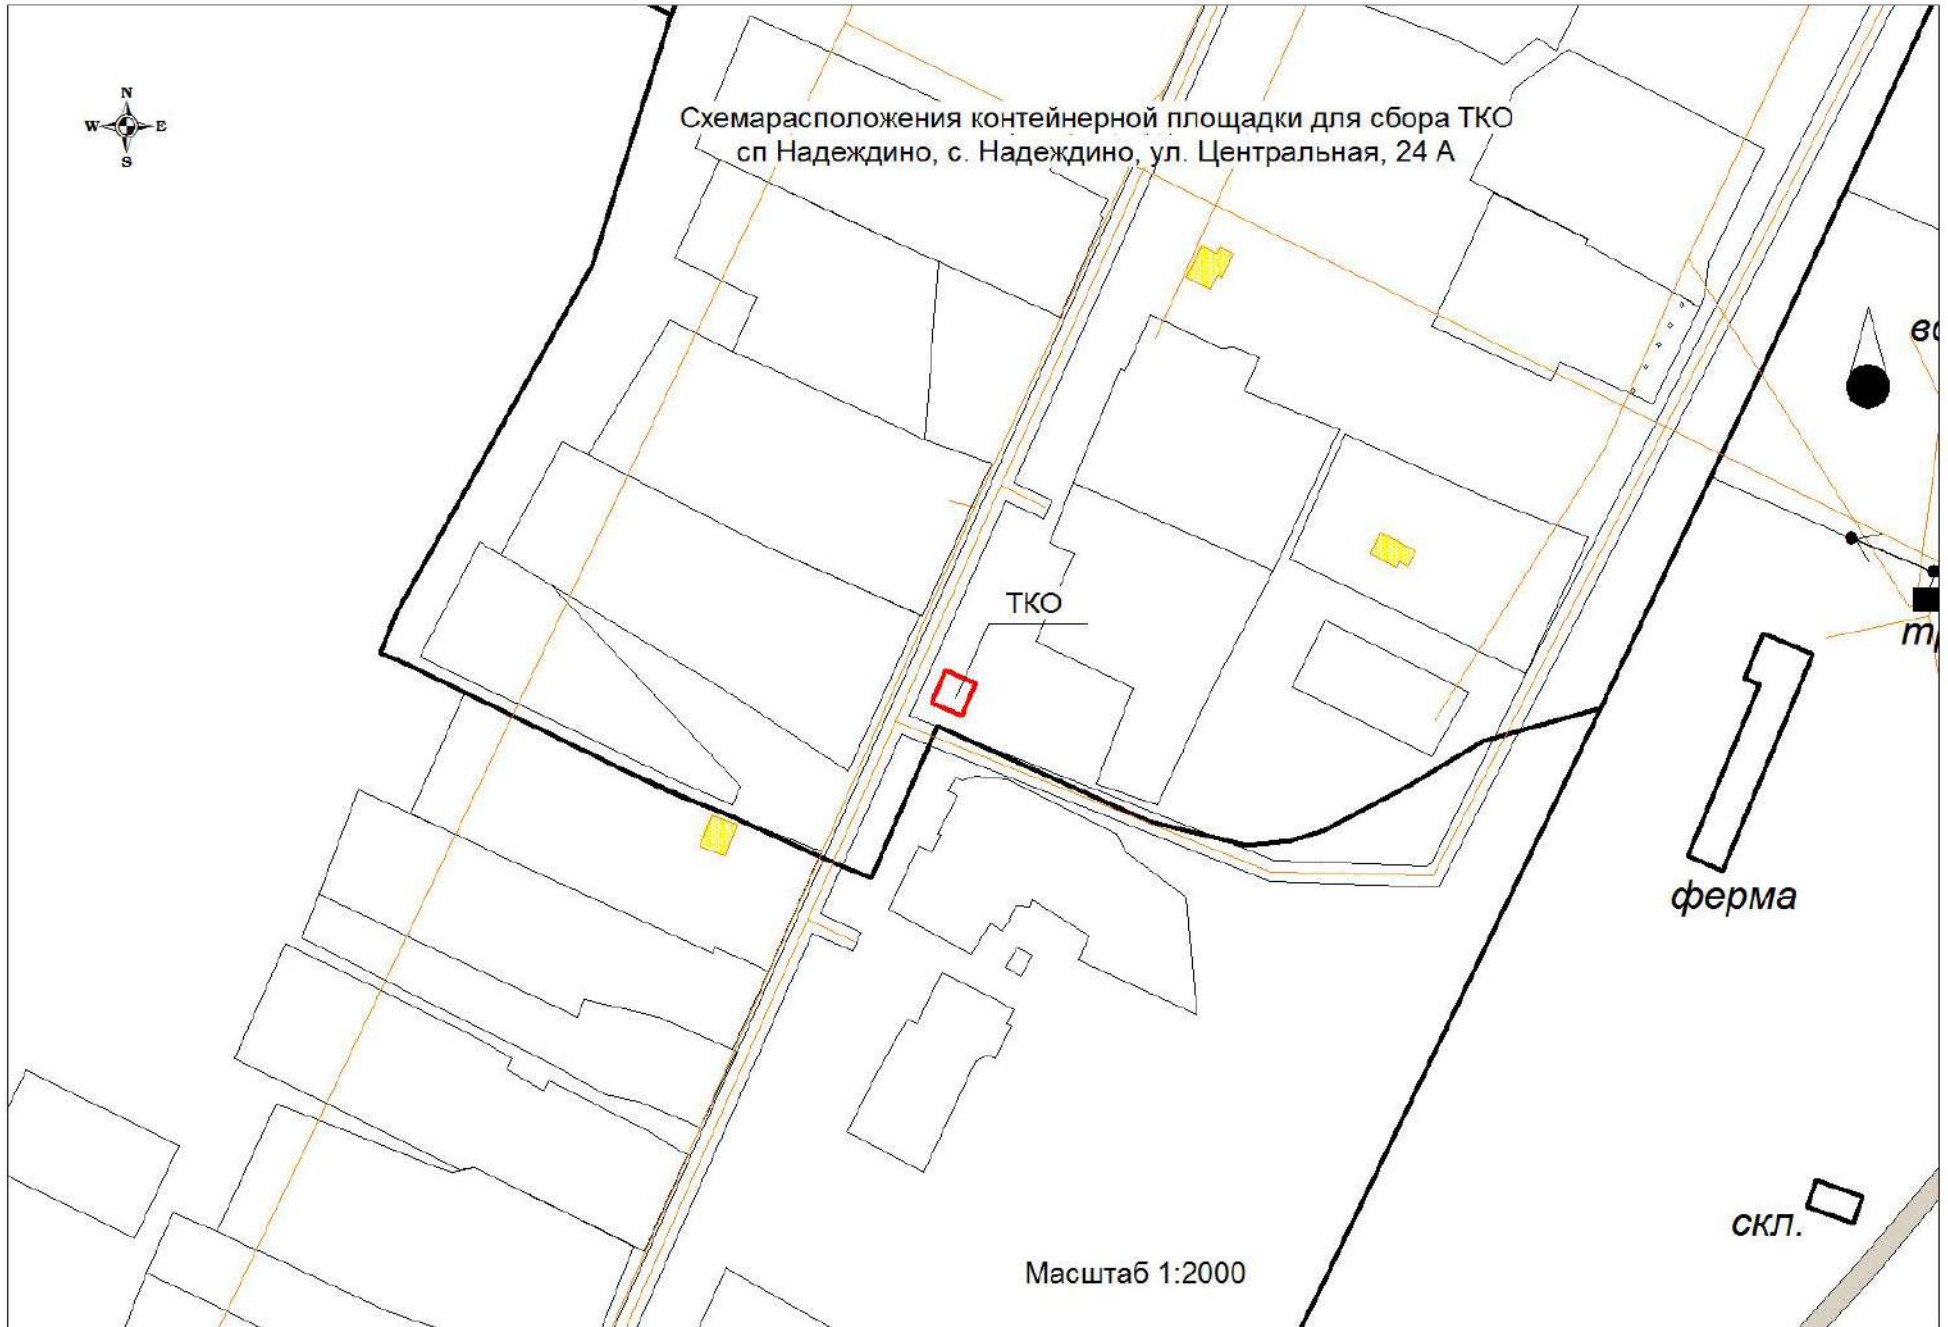

Схемарасположения контейнерной площадки для сбора ТКО
сп Надеждино, с. Надеждино, ул. Центральная, 24 А

Масштаб 1:2000