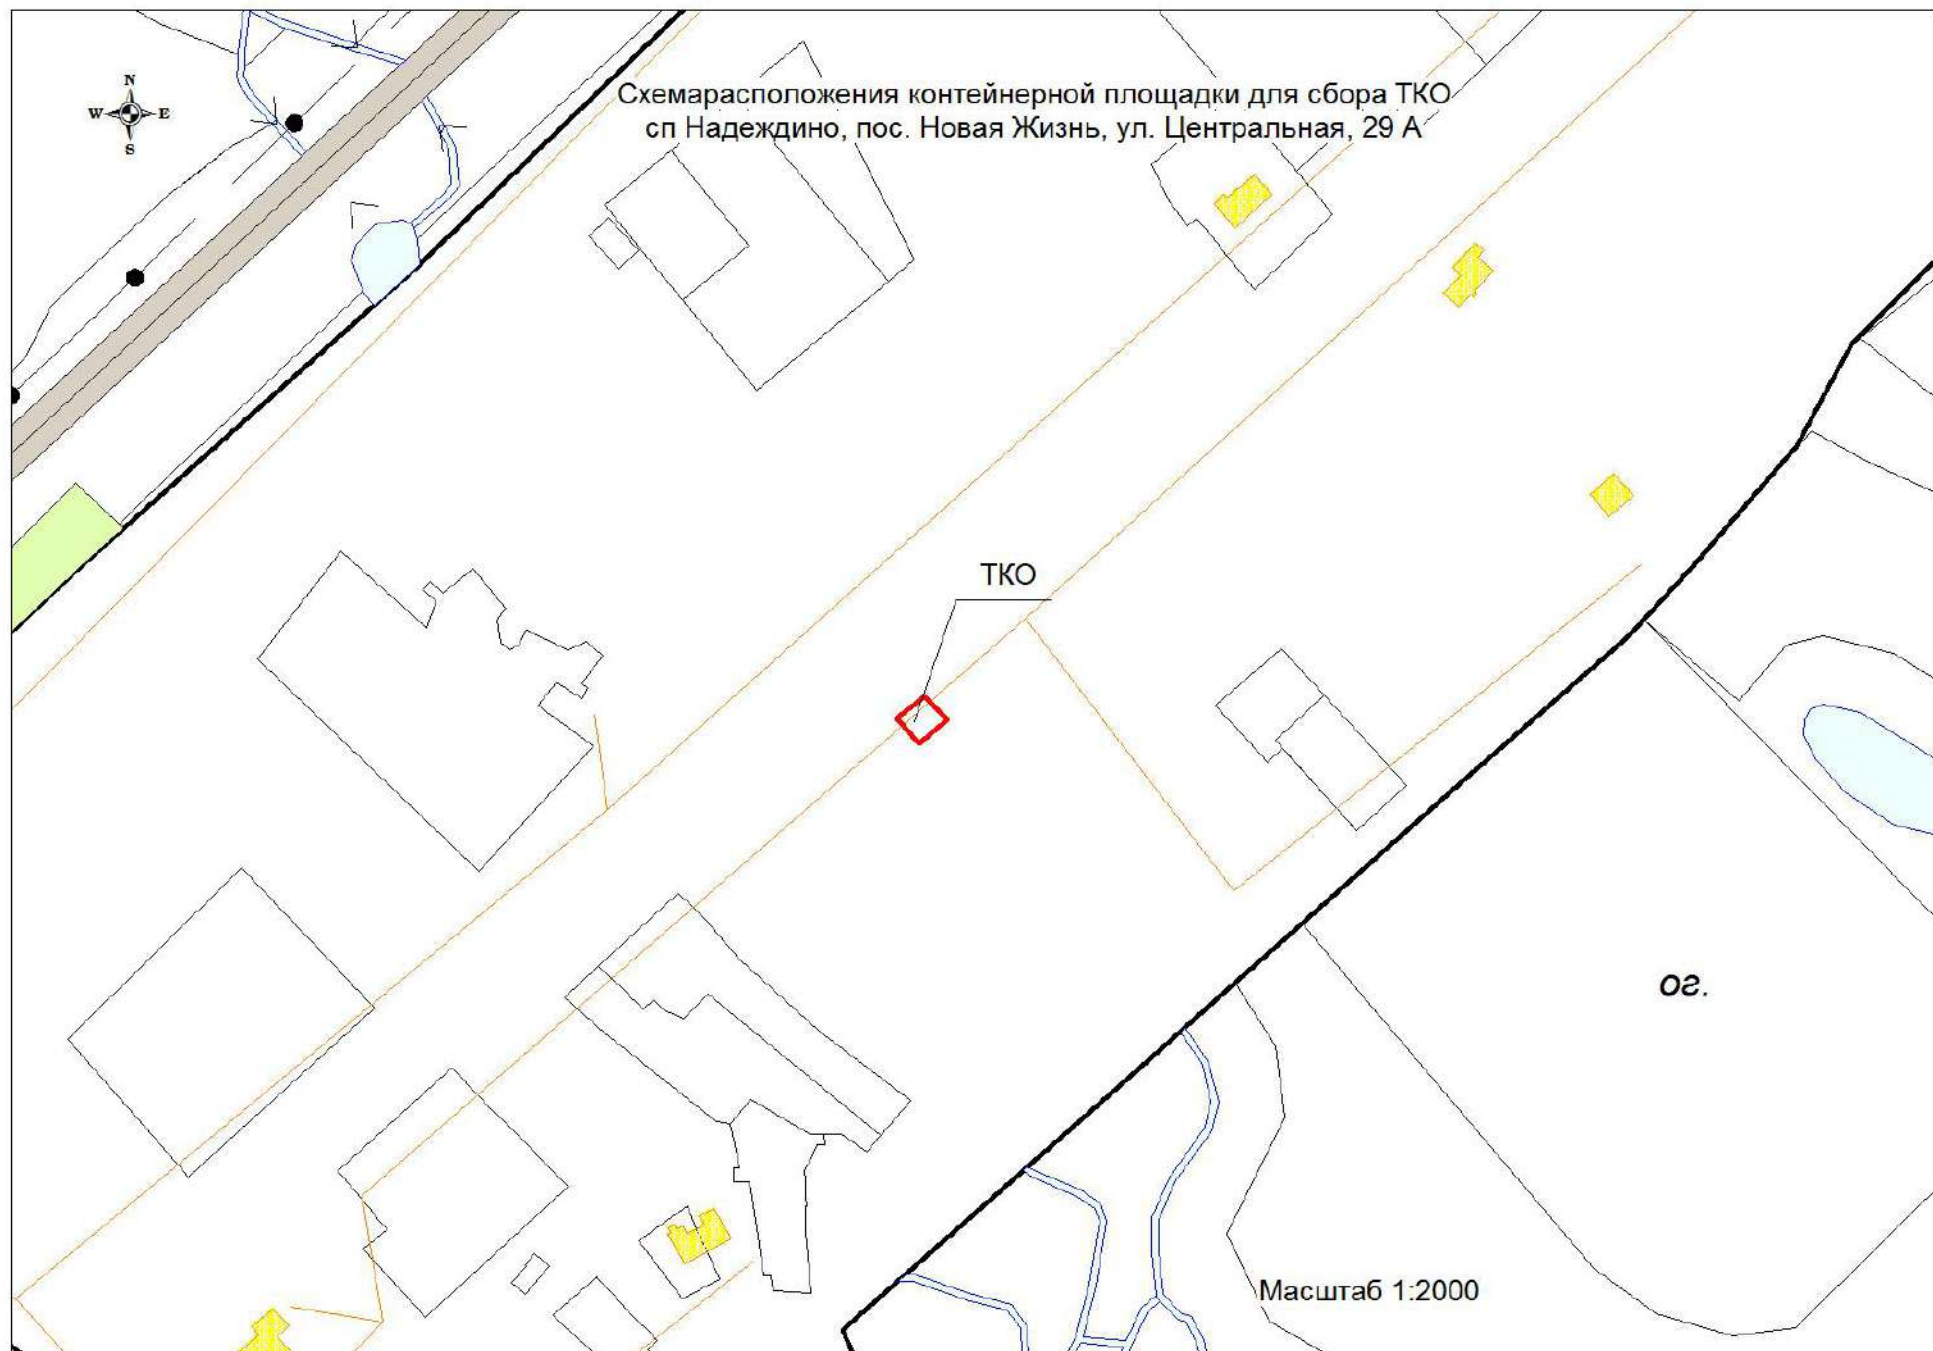

Схемарасположения контейнерной площадки для сбора ТКО  
сп Надеждино, пос. Новая Жизнь, ул. Центральная, 29 А

Масштаб 1:2000