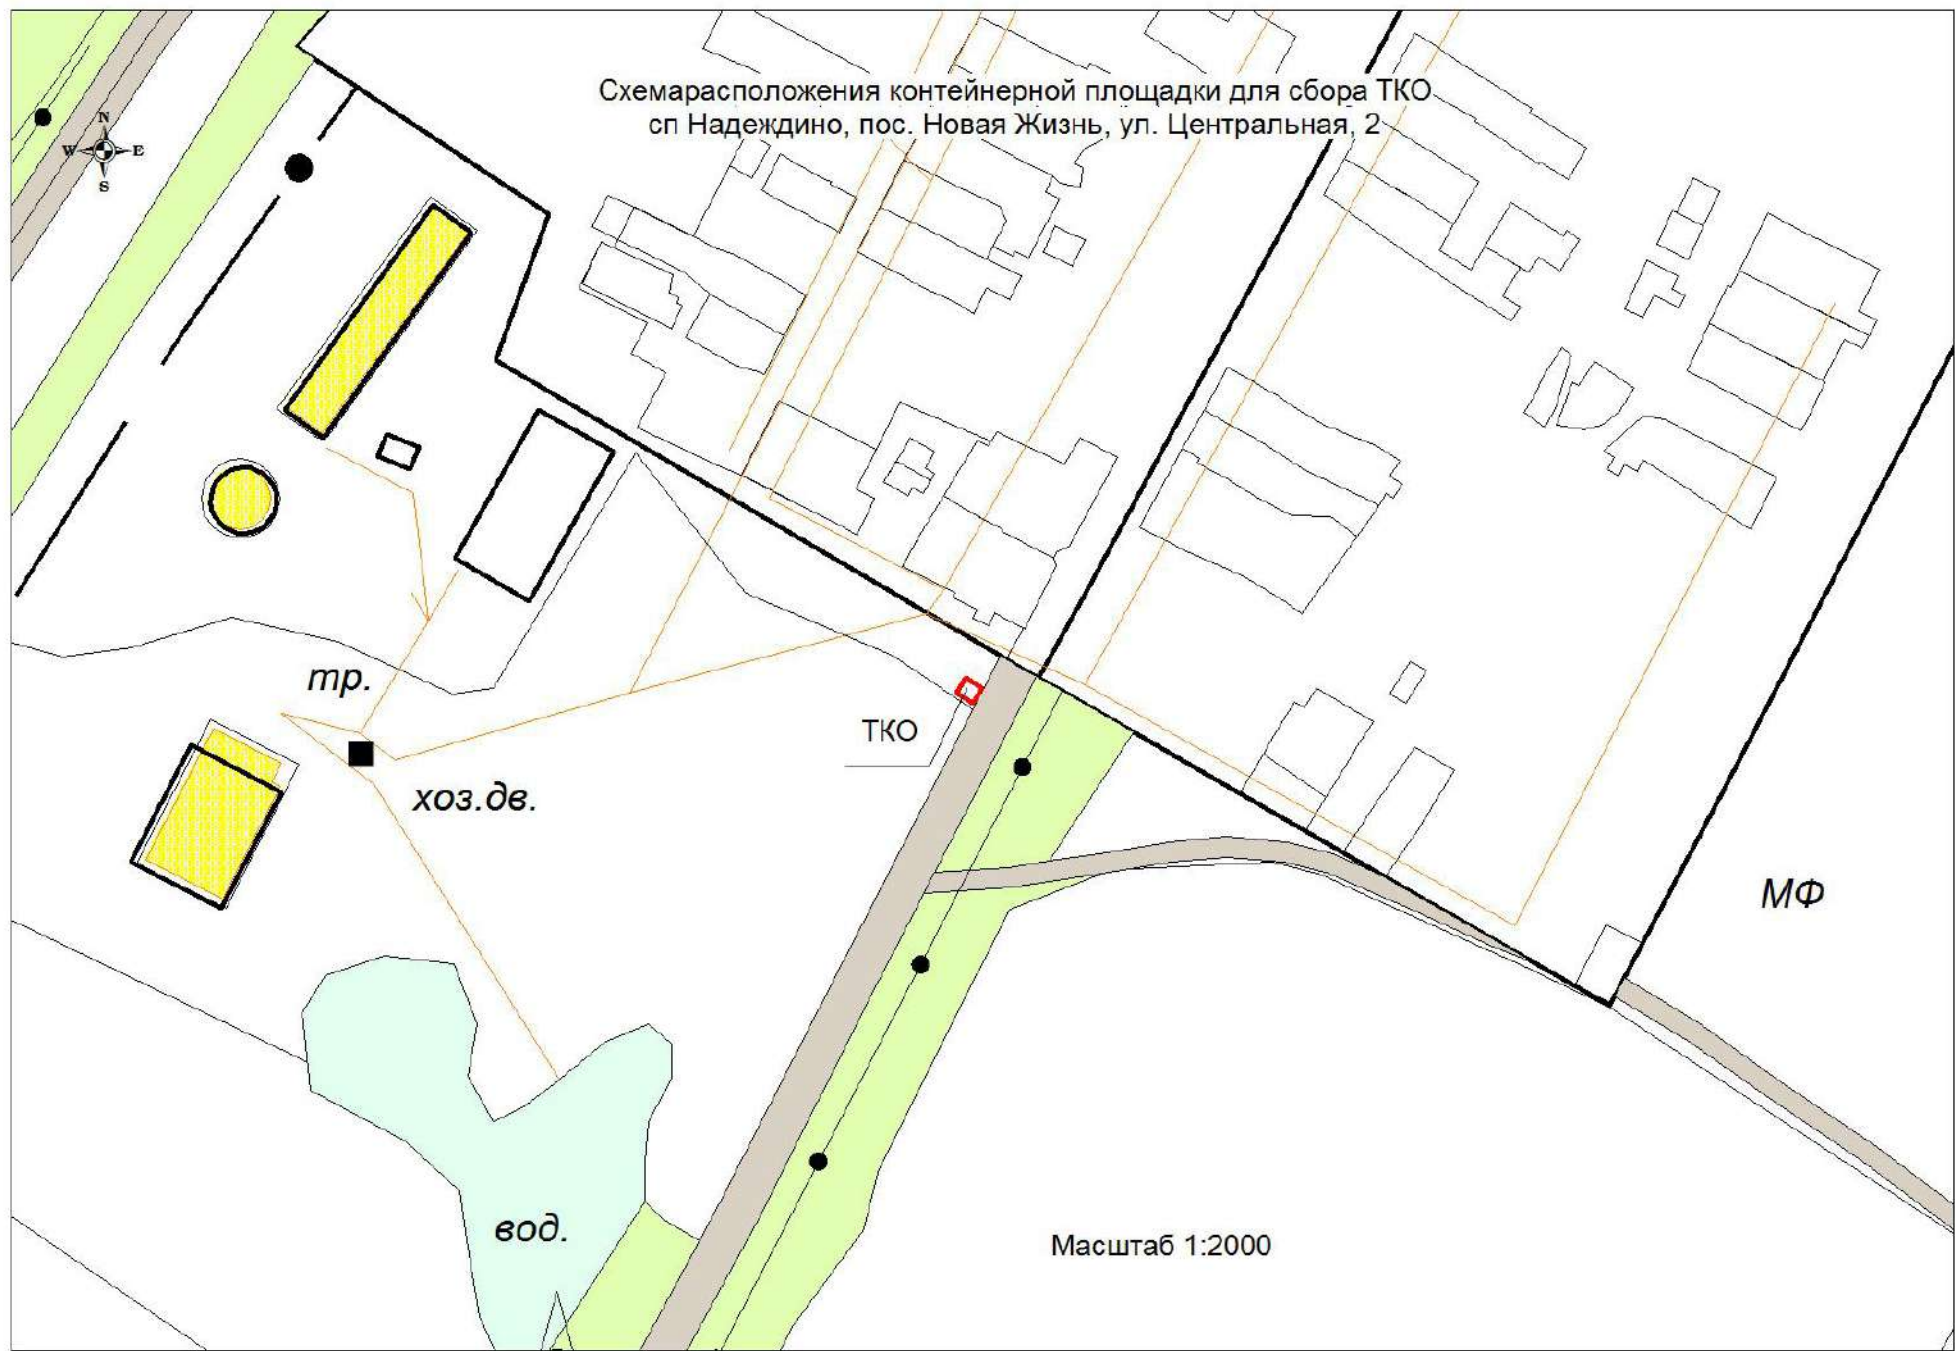

Схемарасположения контейнерной площадки для сбора ТКО  
сп Надеждино, пос. Новая Жизнь, ул. Центральная, 2

Масштаб 1:2000