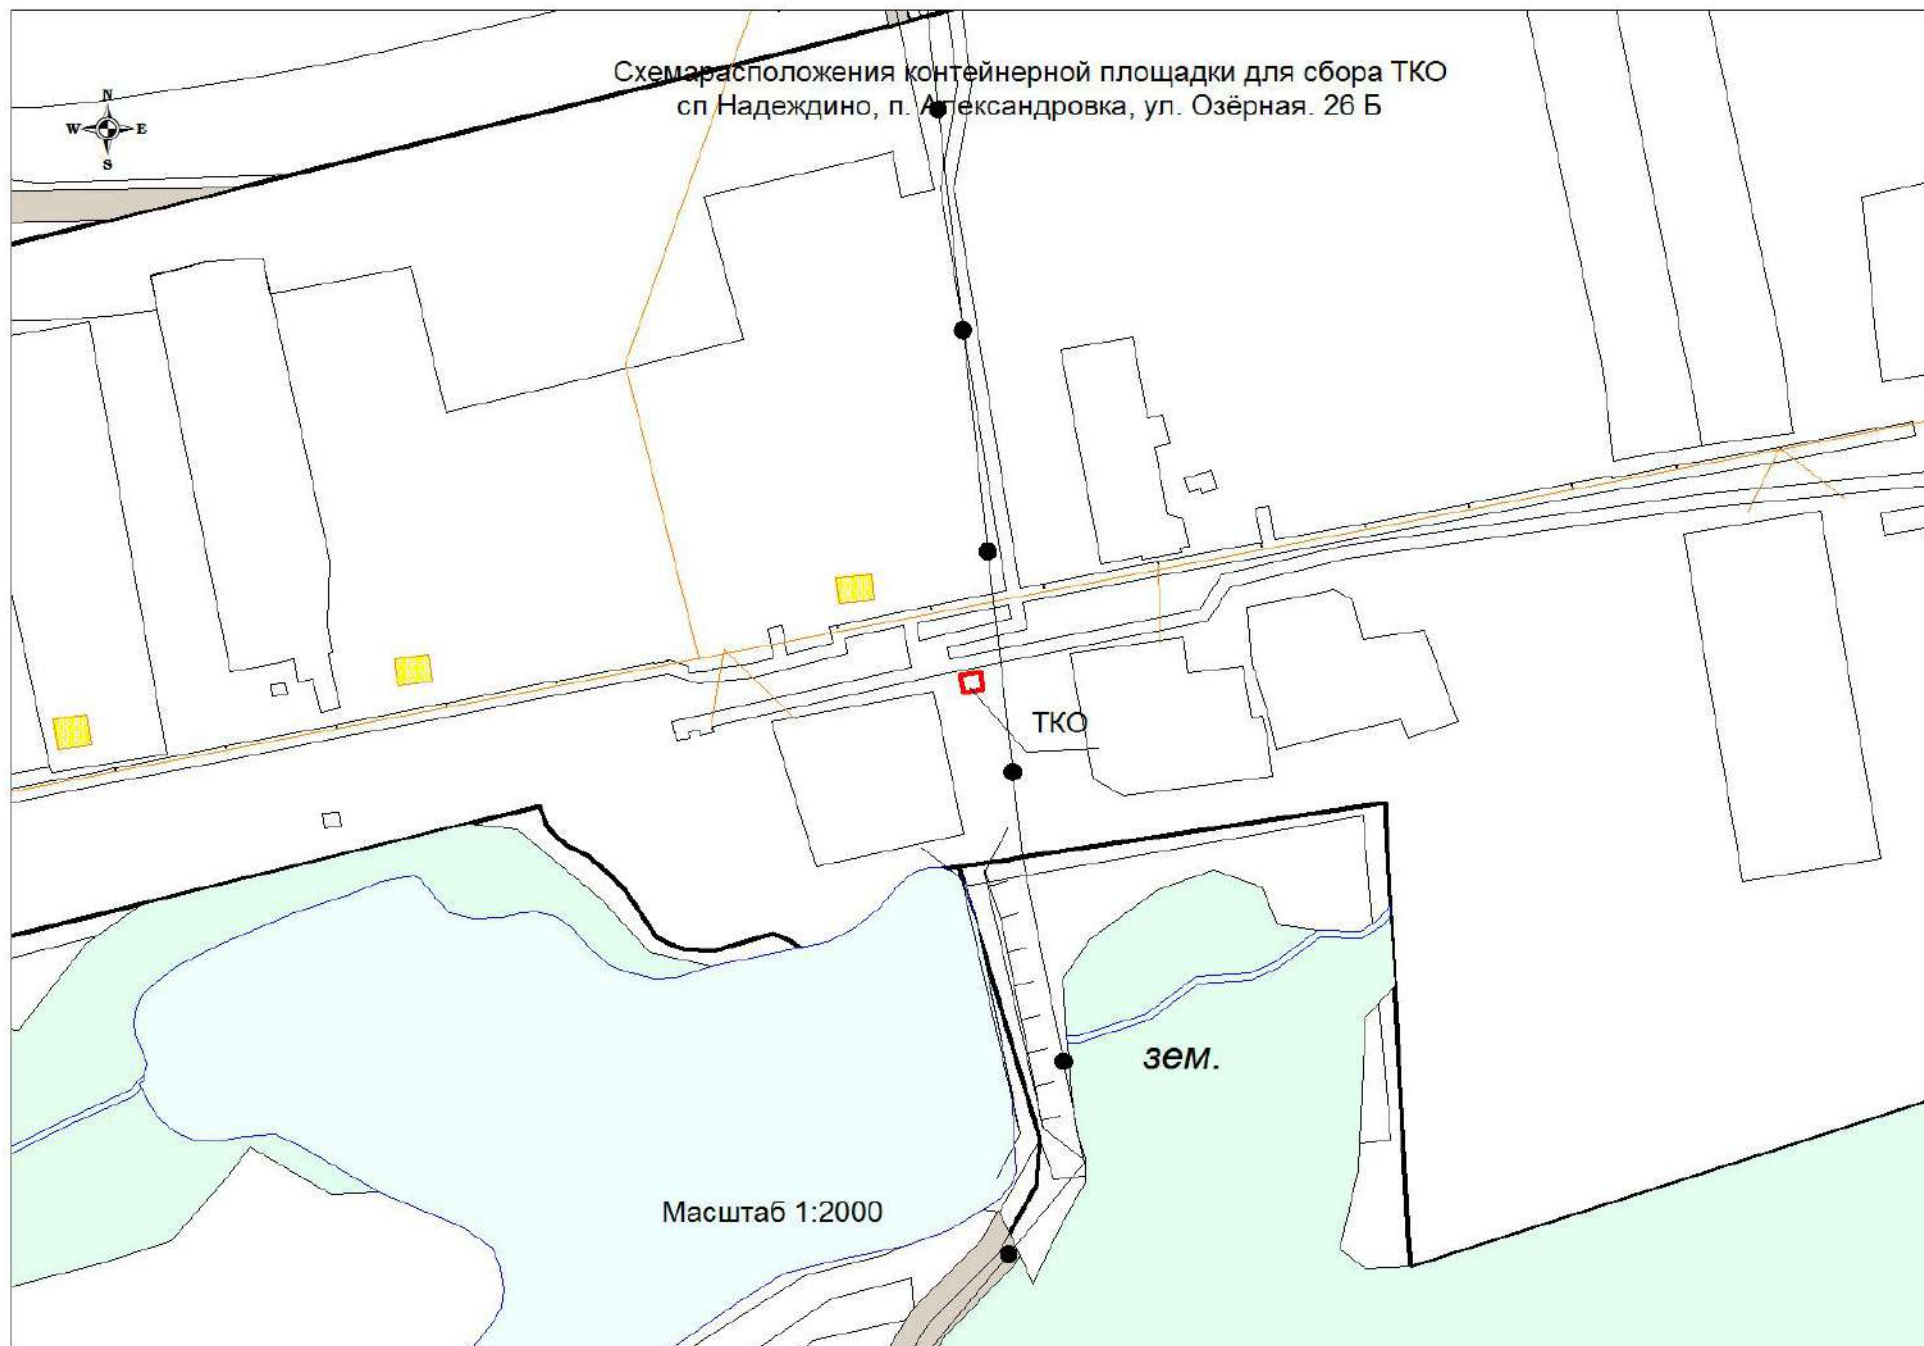

Схемарасположения контейнерной площадки для сбора ТКО
сп Надеждино, п. Александровка, ул. Озёрная. 26 Б

ТКО

зем.

Масштаб 1:2000