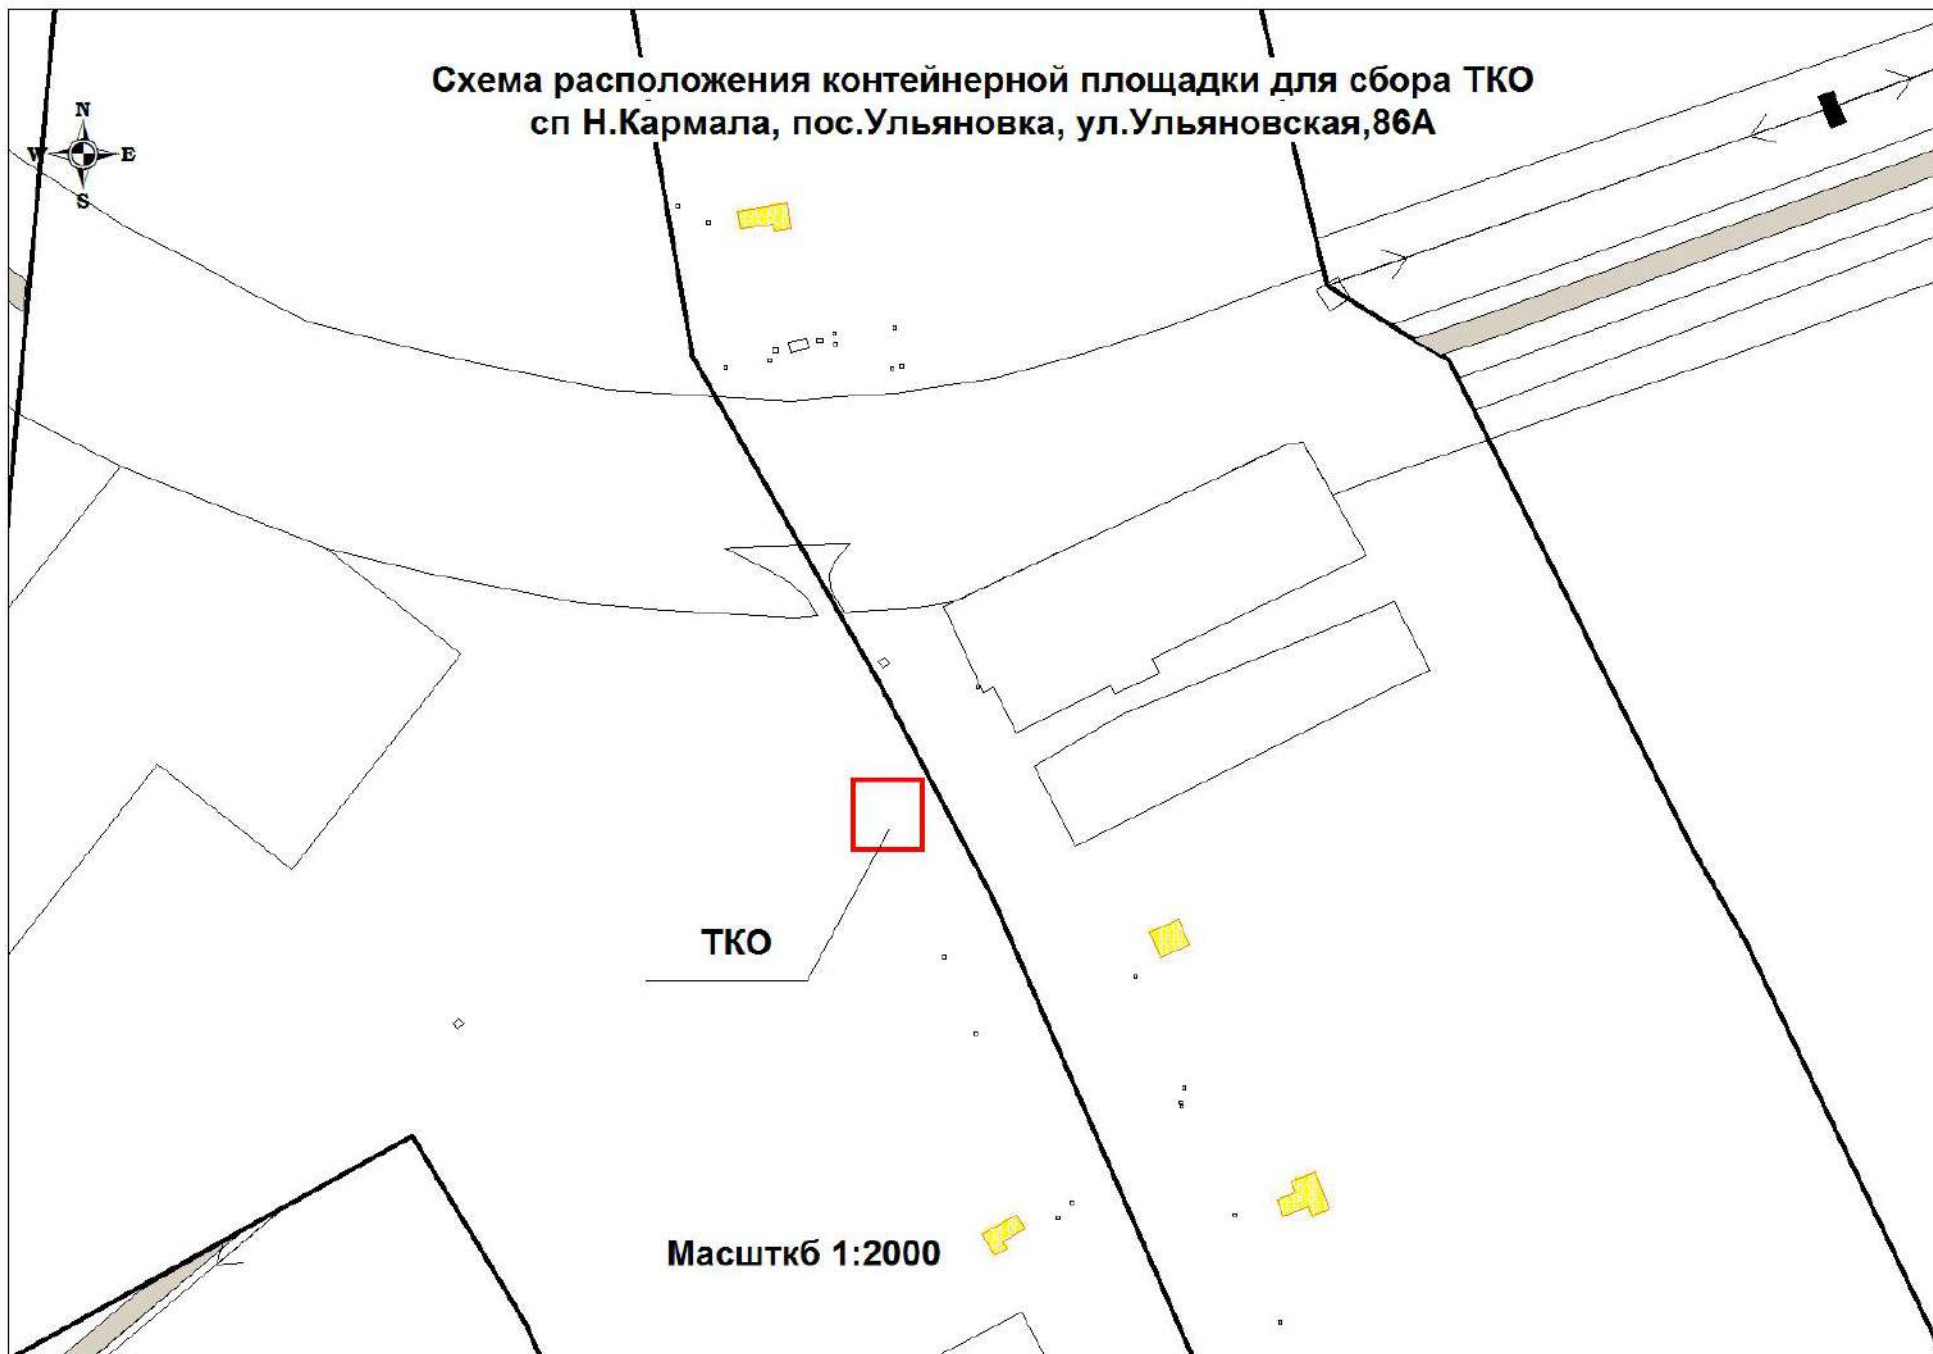

**Схема расположения контейнерной площадки для сбора ТКО
сп Н.Кармала, пос.Ульяновка, ул.Ульяновская,86А**

ТКО

Масшткб 1:2000