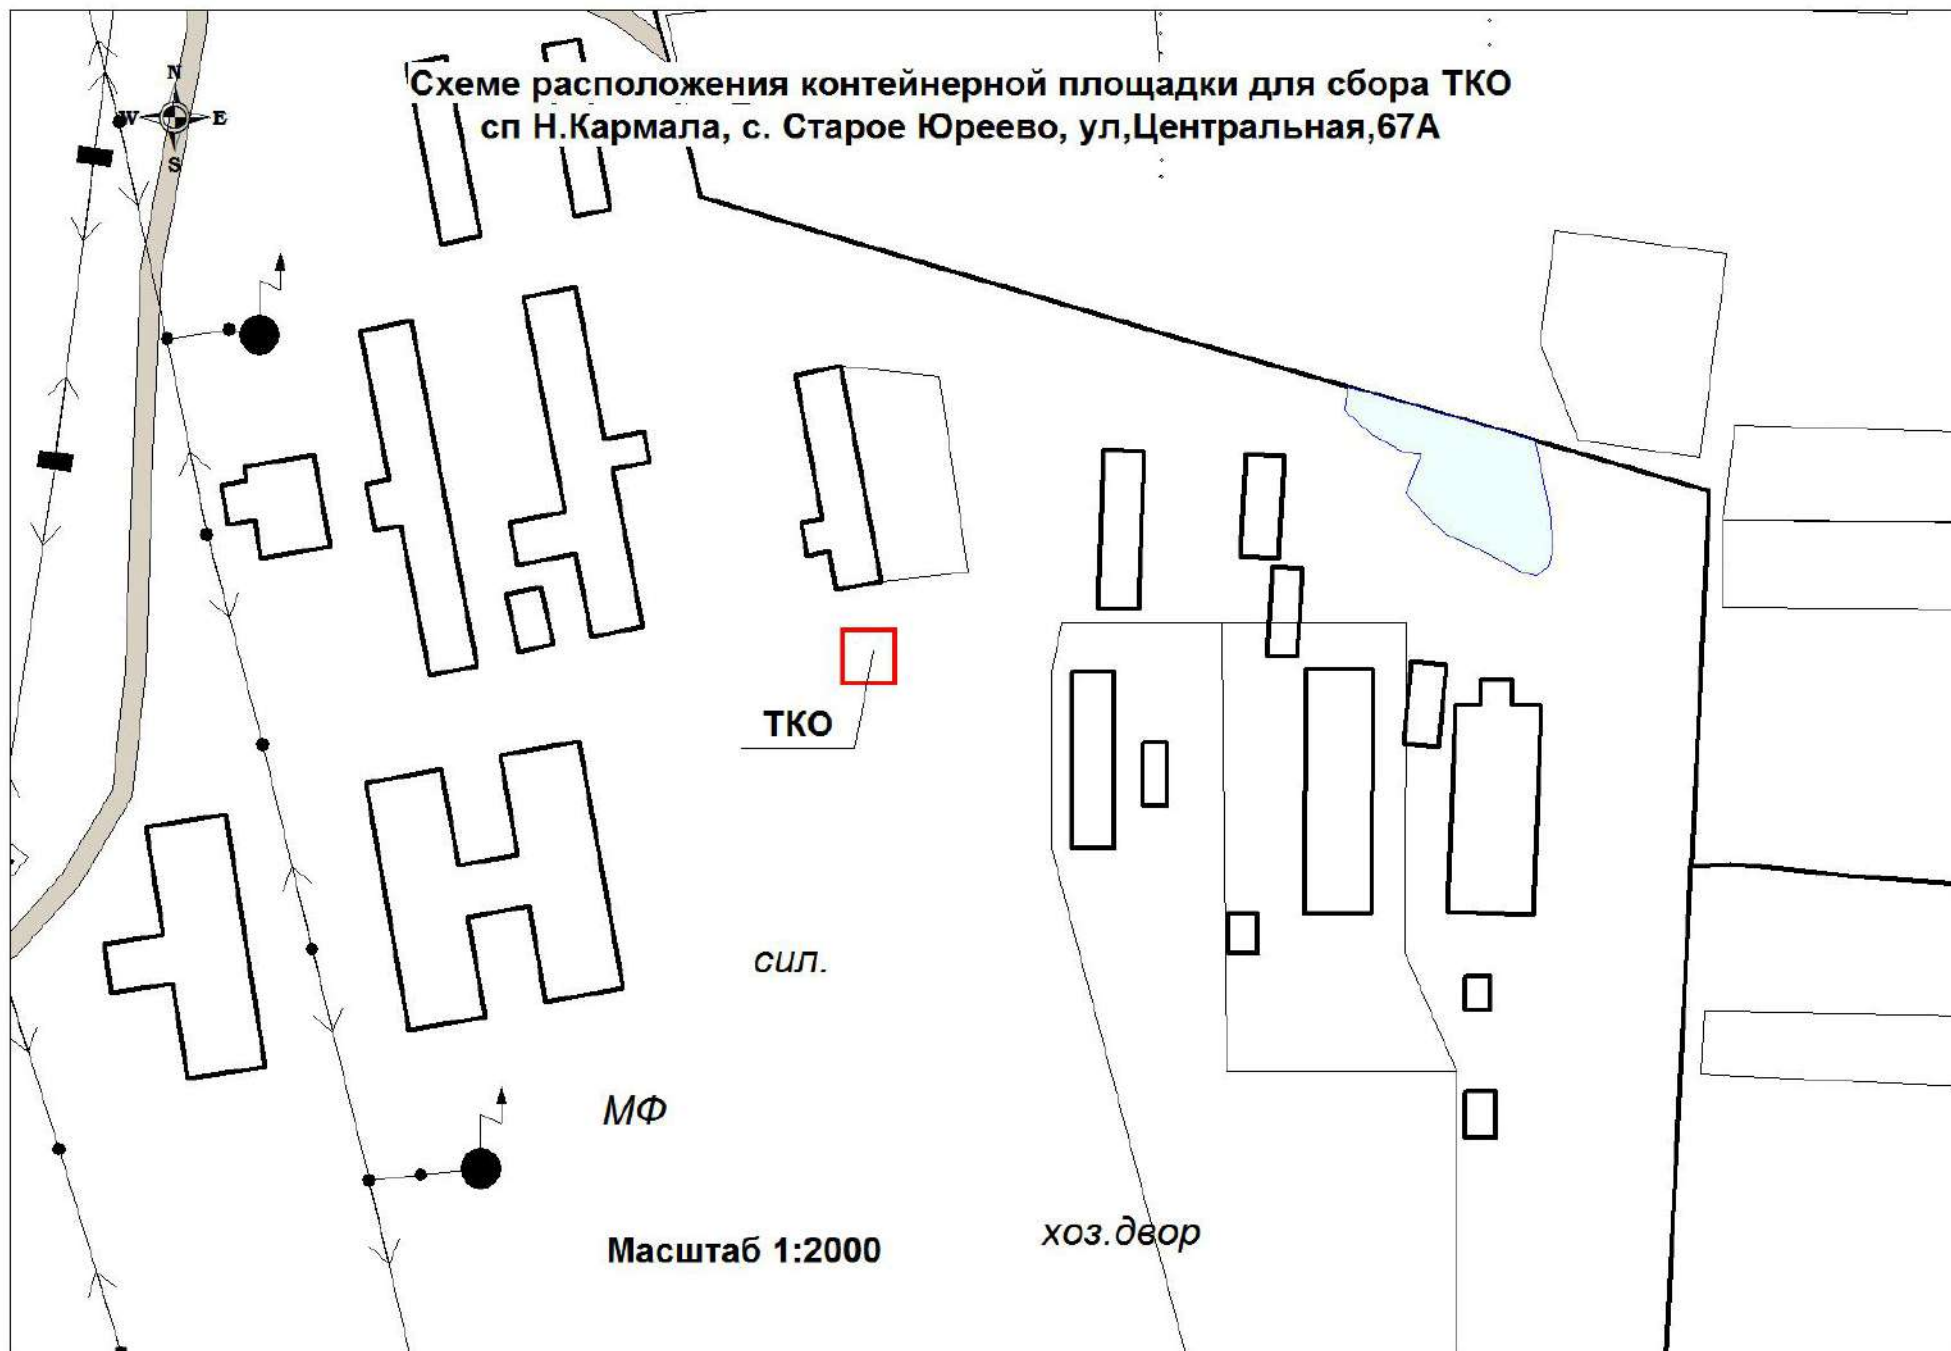

Схеме расположения контейнерной площадки для сбора ТКО
сп Н.Кармала, с. Старое Юреево, ул,Центральная,67А

ТКО

сил.

МФ

Масштаб 1:2000

хоз.двор