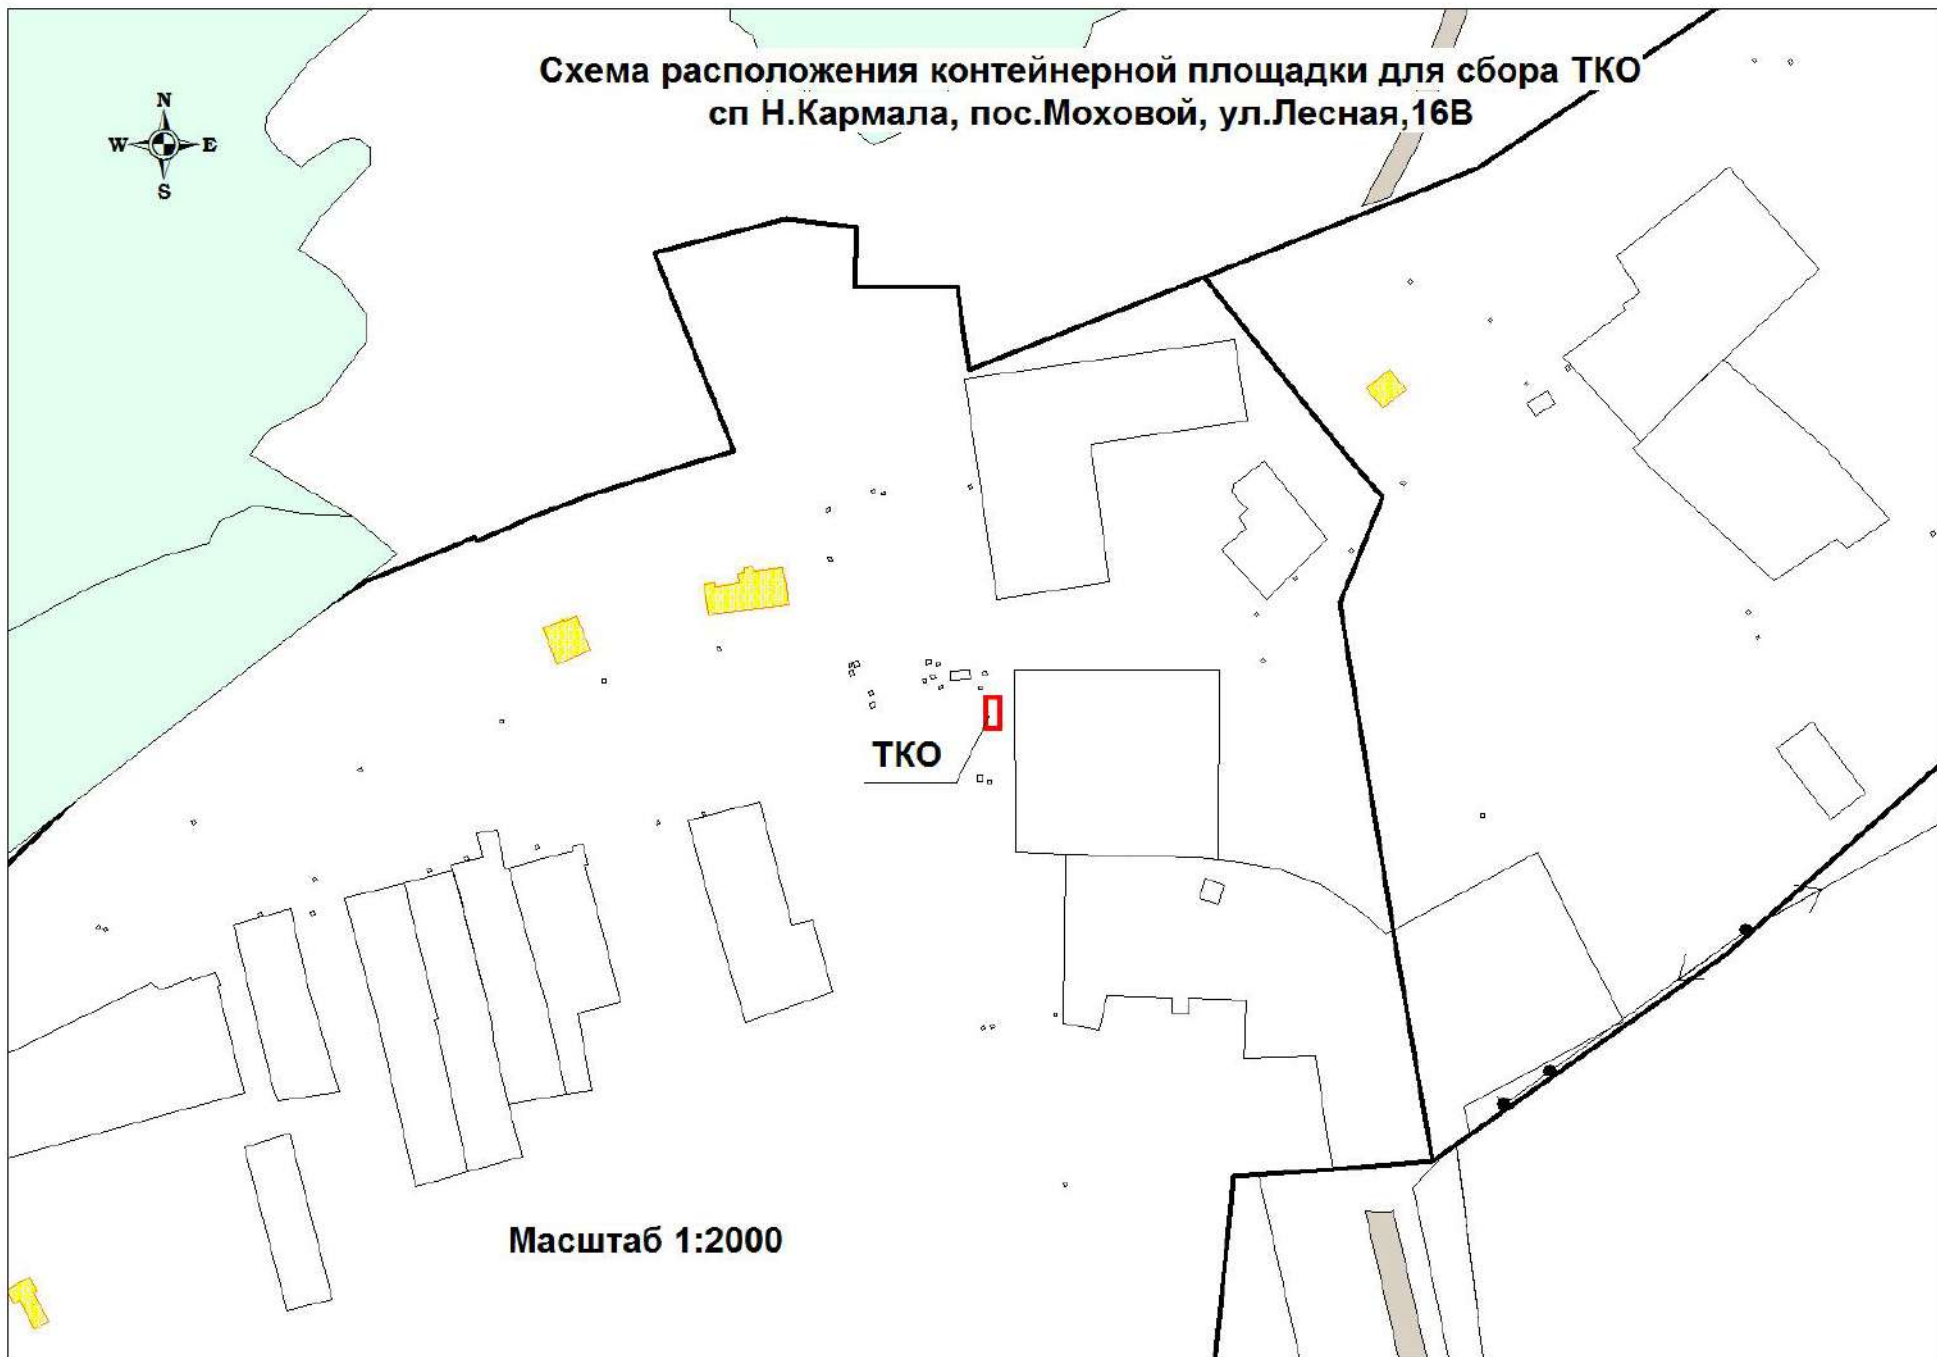

**Схема расположения контейнерной площадки для сбора ТКО
сп Н.Кармала, пос.Моховой, ул.Лесная,16В**

Масштаб 1:2000