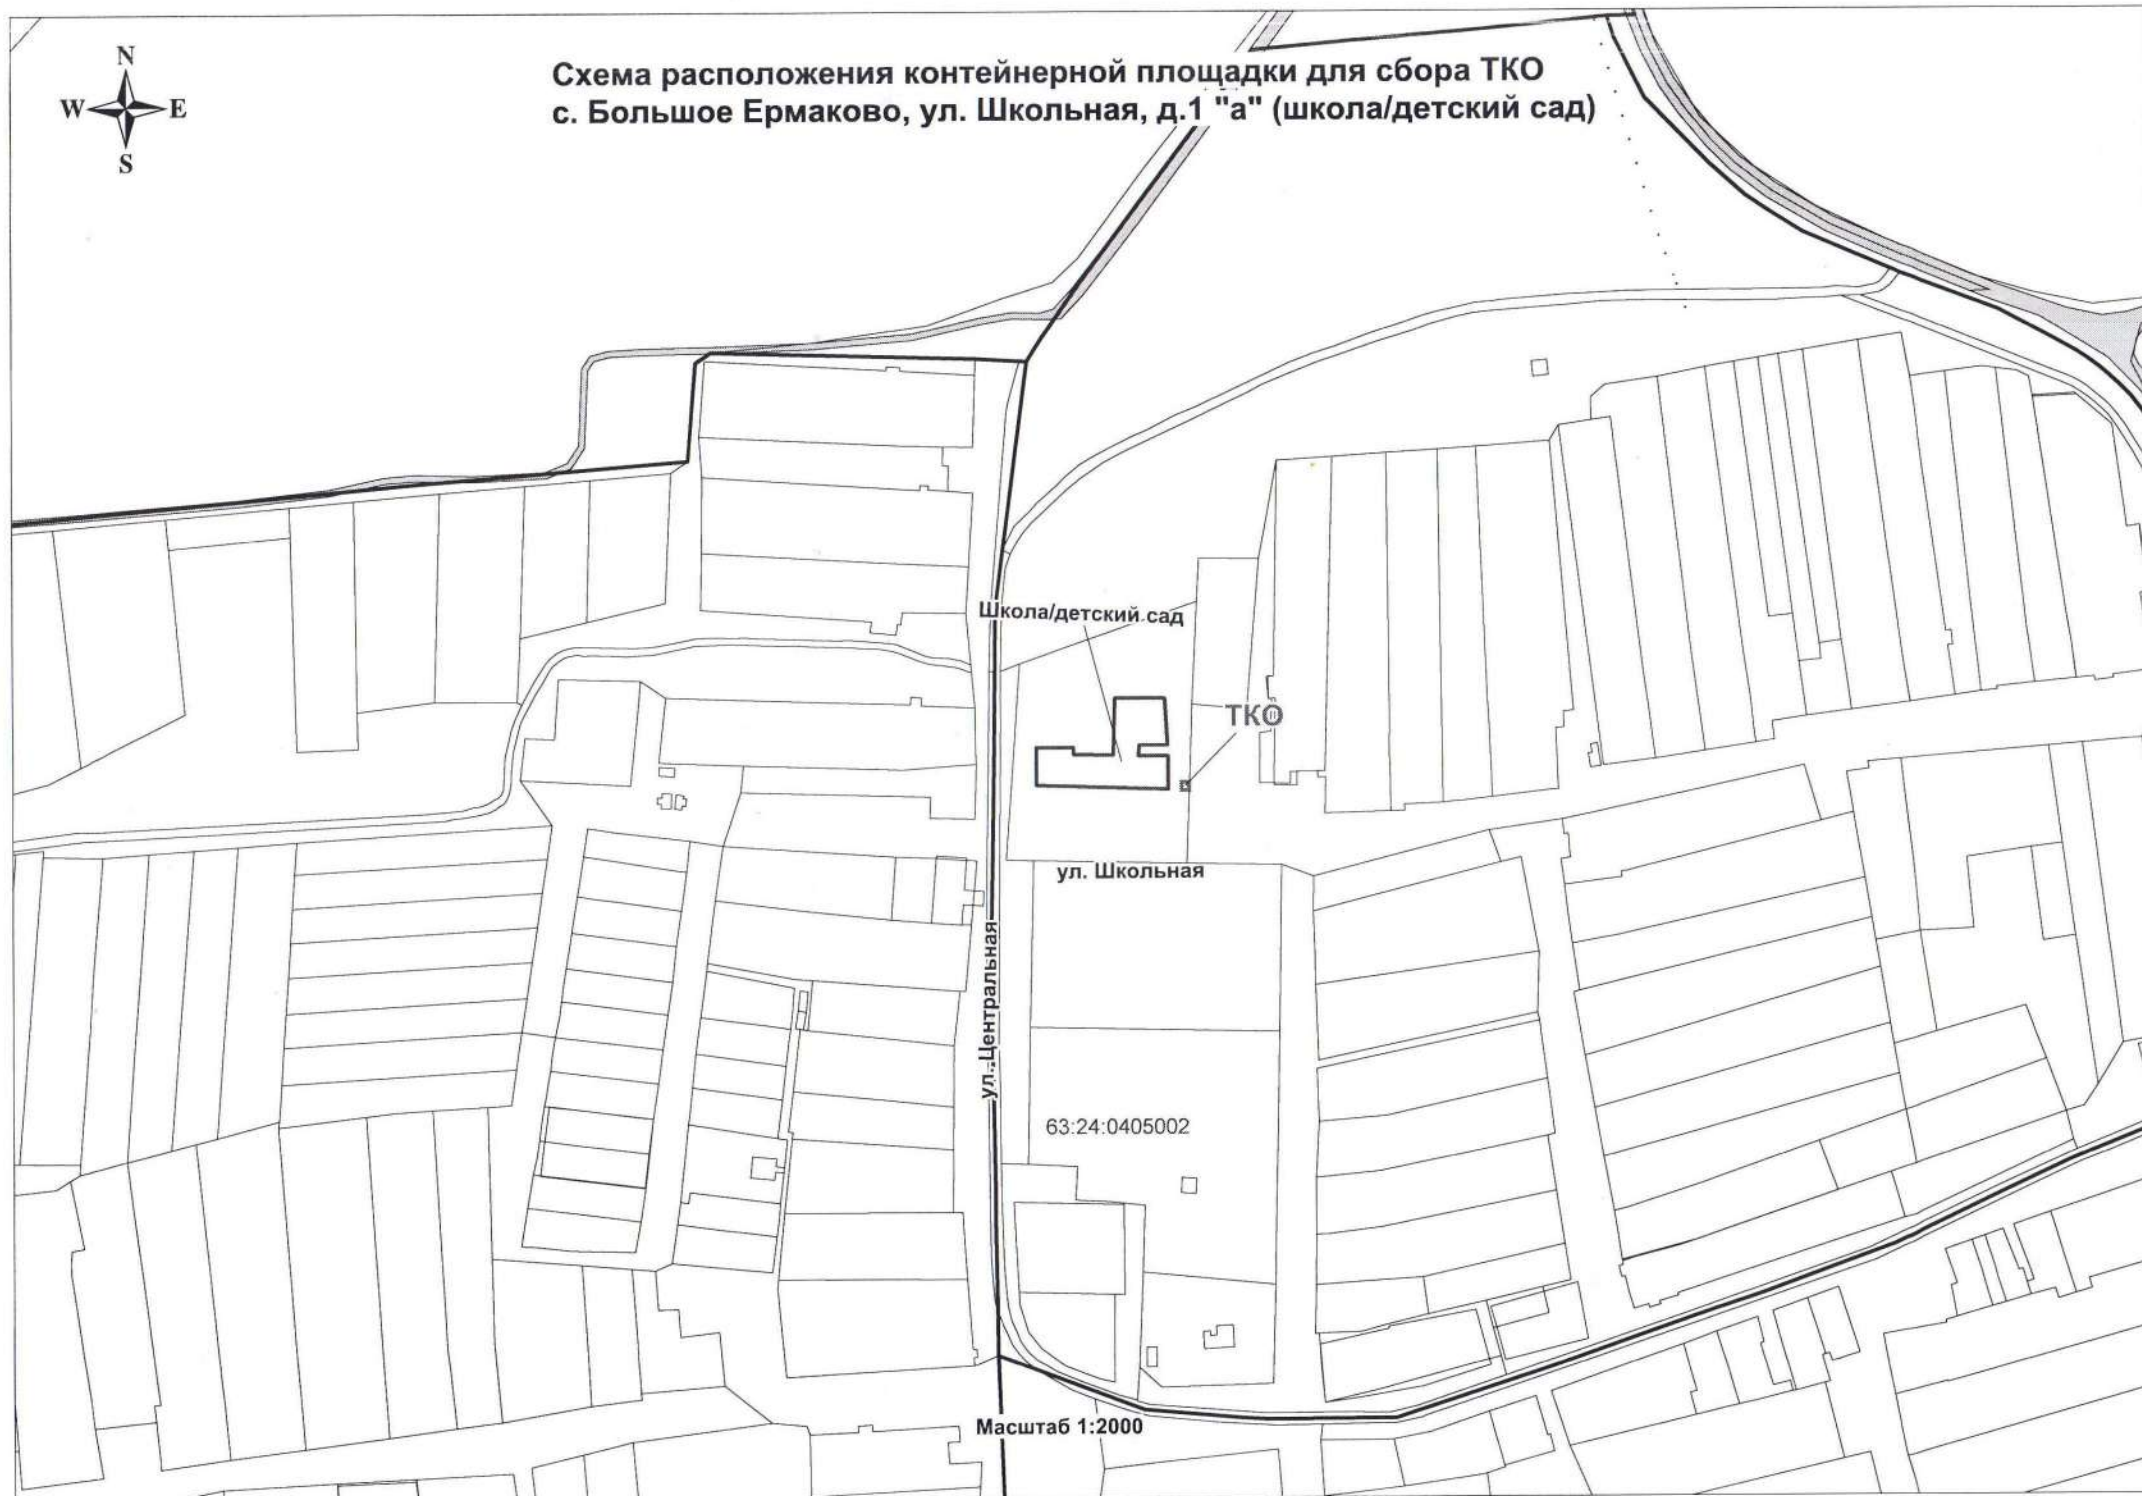

Схема расположения контейнерной площадки для сбора ТКО  
с. Большое Ермаково, ул. Школьная, д.1 "а" (школа/детский сад)

Масштаб 1:2000