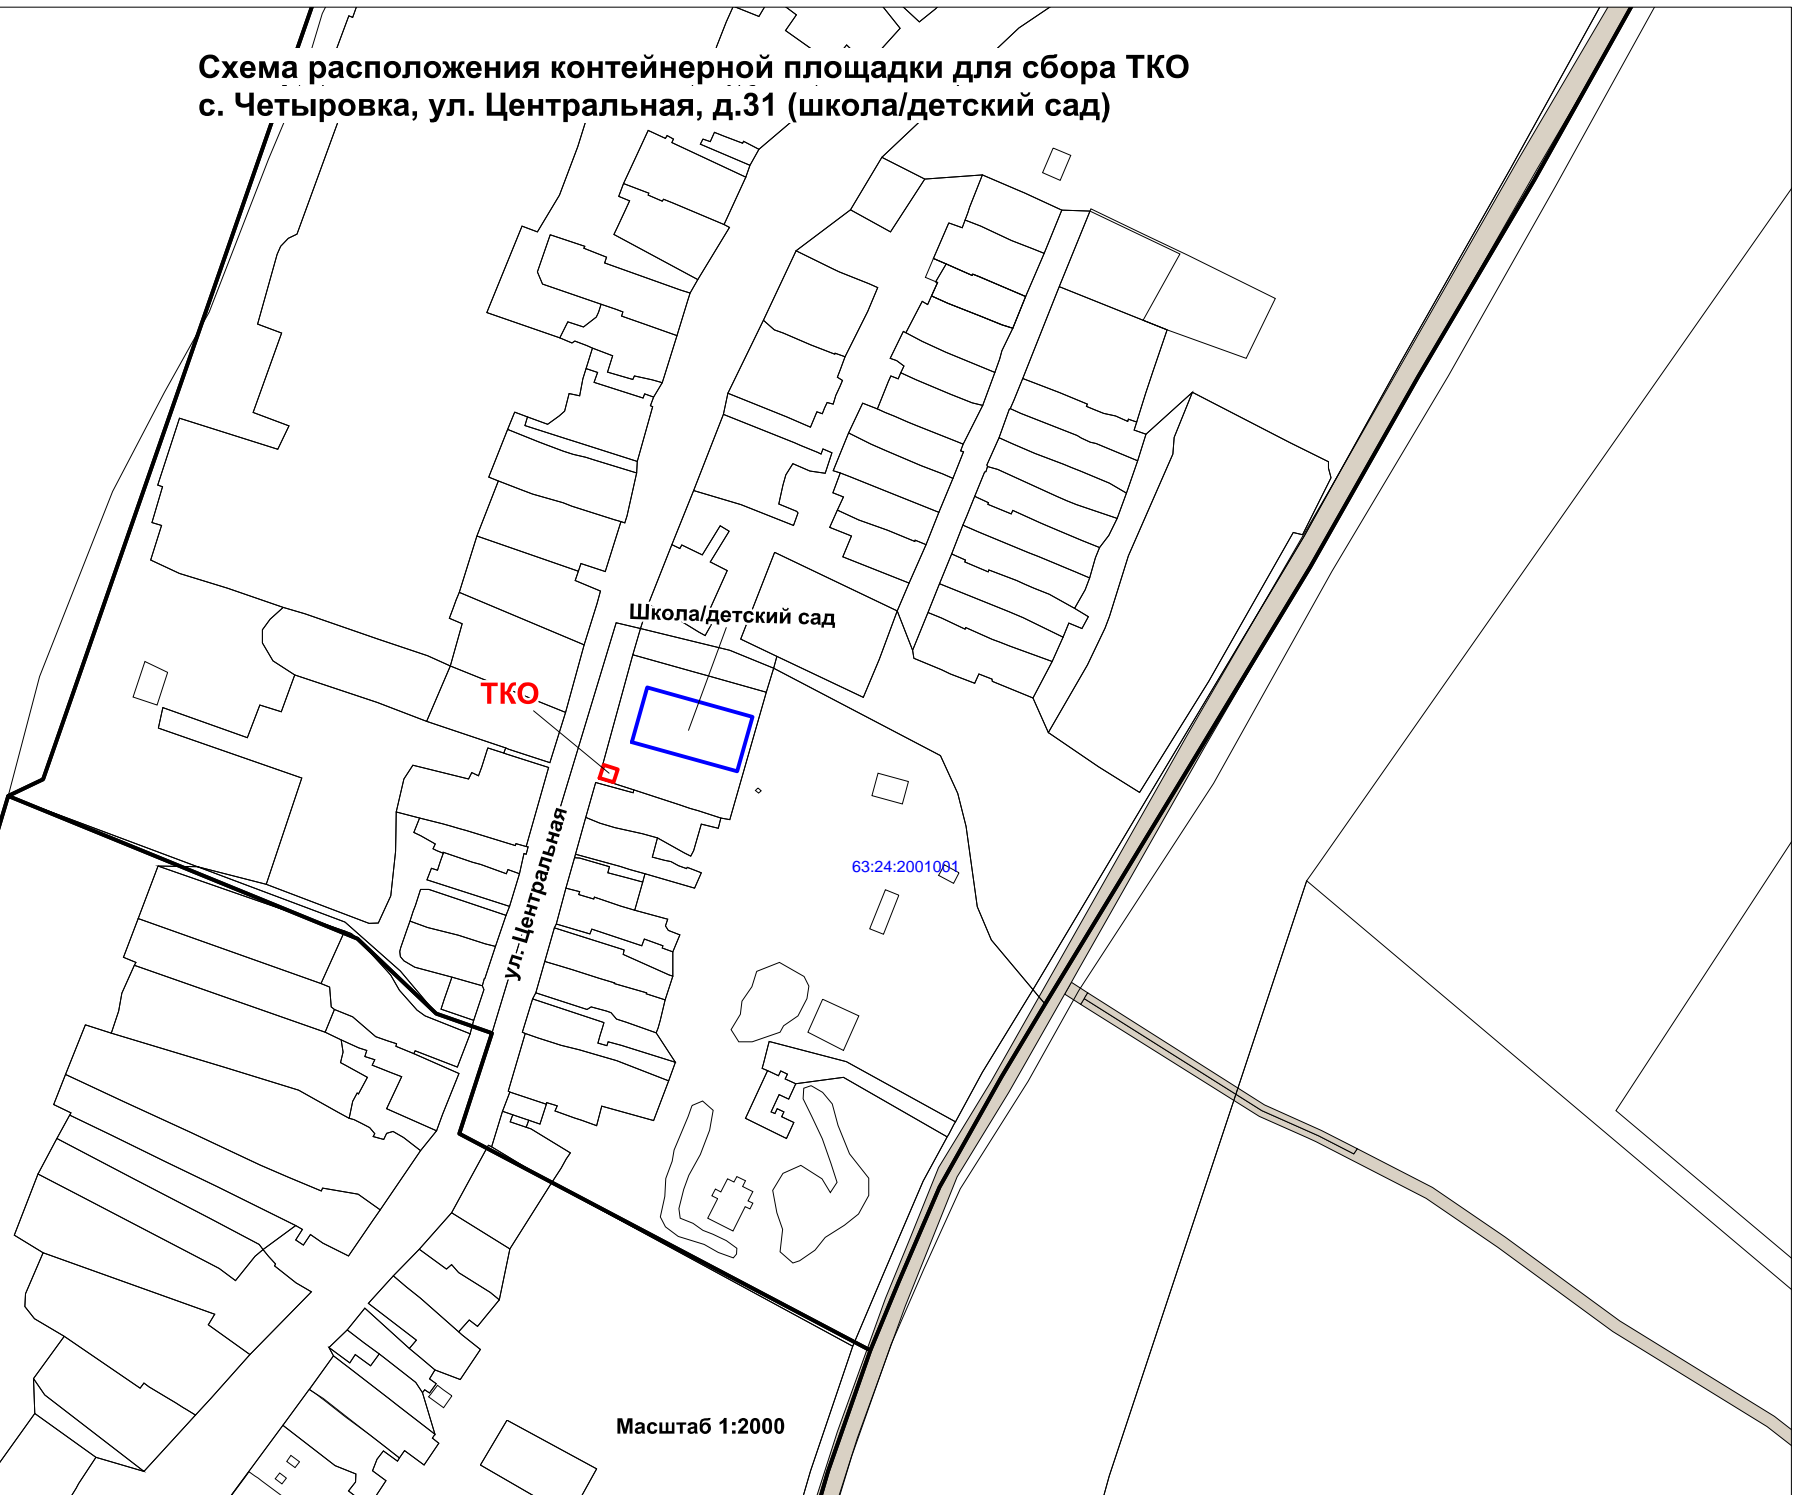

**Схема расположения контейнерной площадки для сбора ТКО
с. Четыровка, ул. Центральная, д.31 (школа/детский сад)**

Масштаб 1:2000