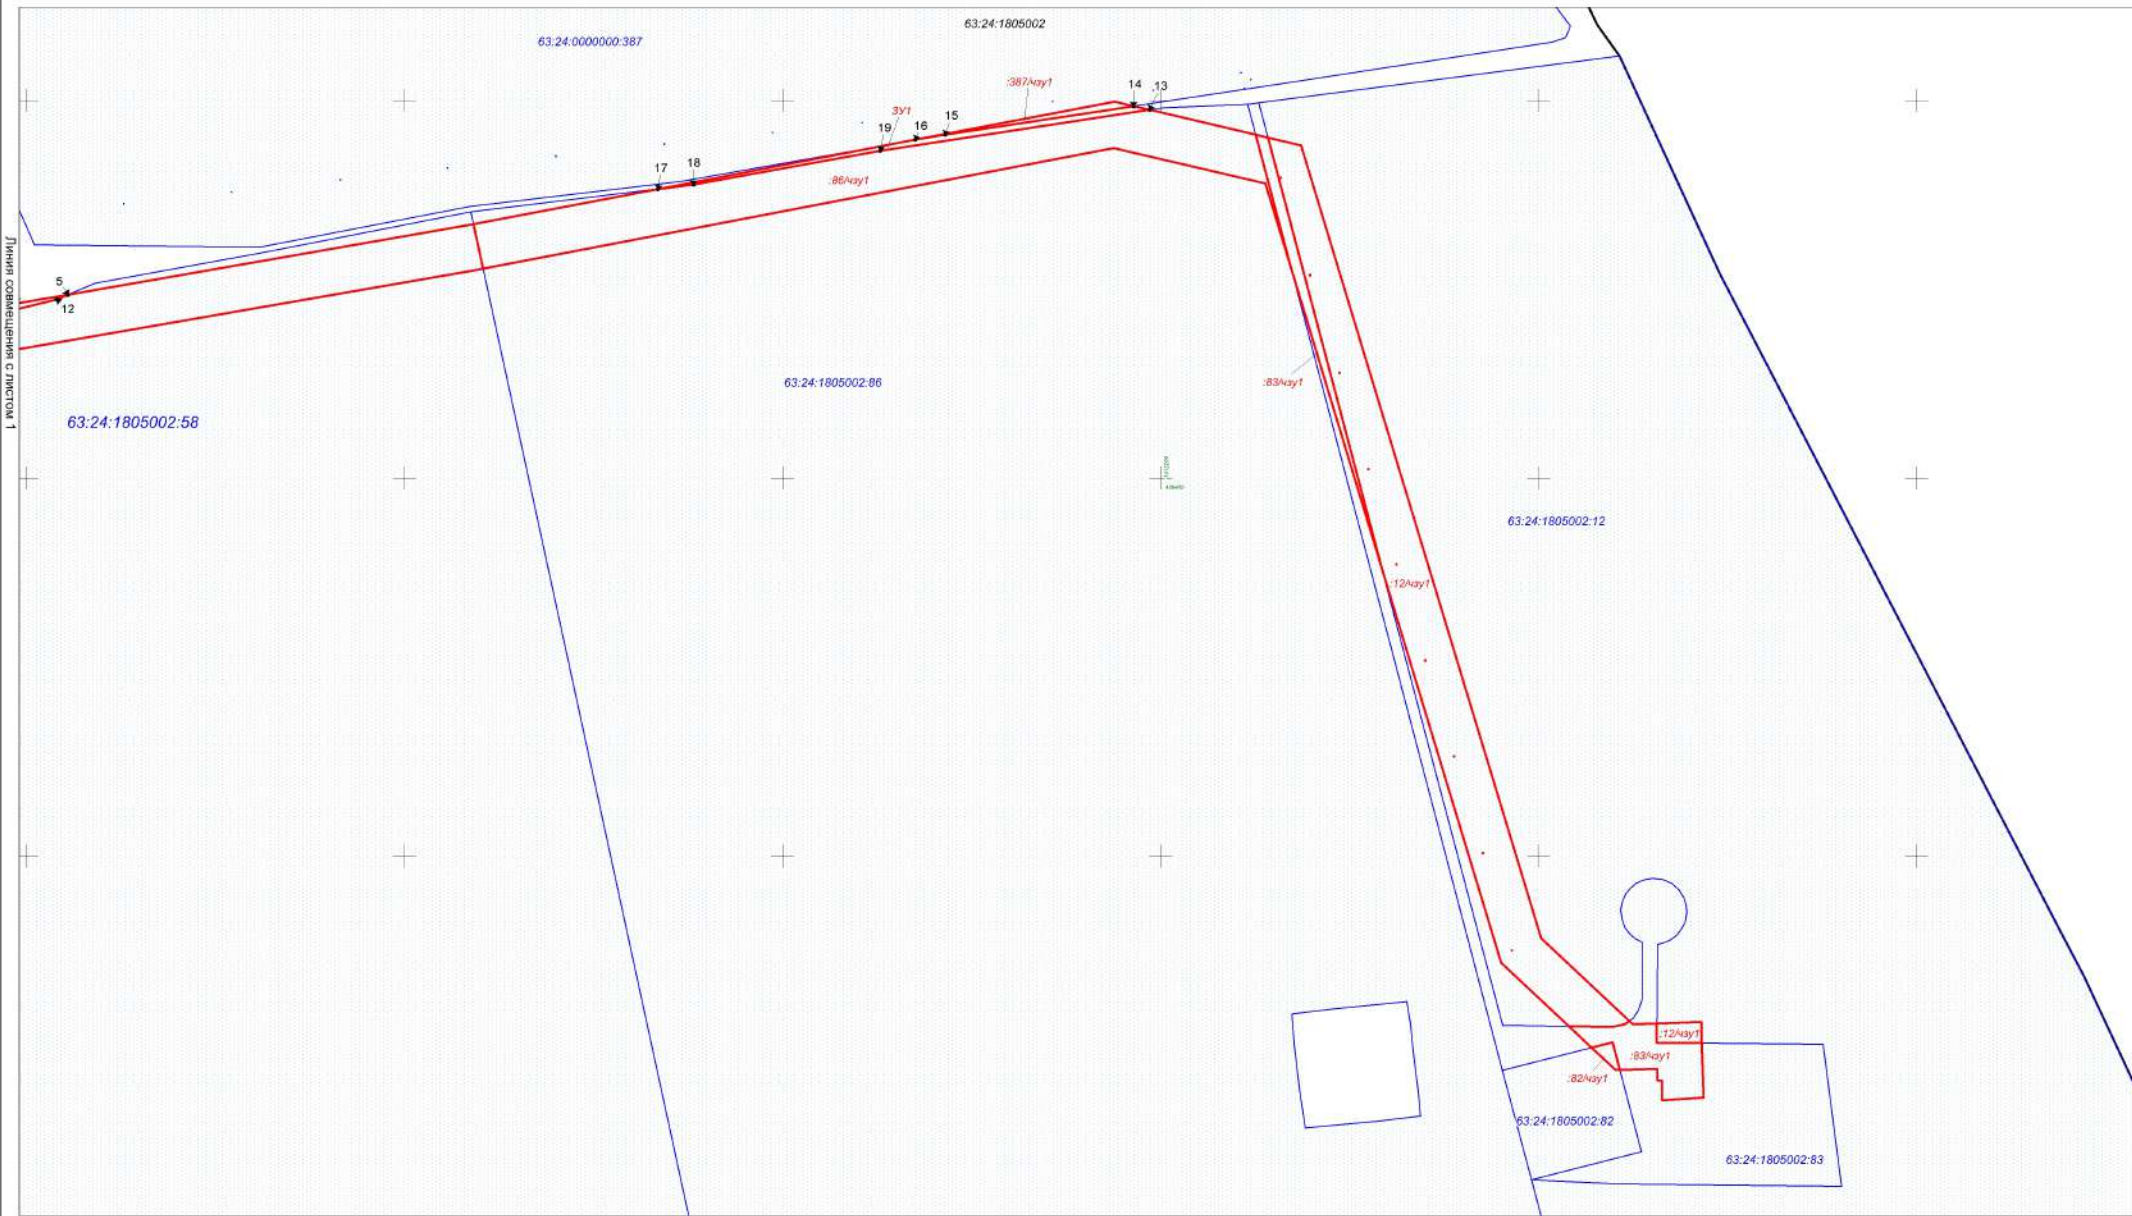

Дополнения:  
 \* Границы объектов, для разграничения или указания их местоположения с межевыми точками;  
 \* Границы объектов, для разграничения или указания их местоположения с межевыми точками

- Условные обозначения:**
- Границы зон планируемого размещения линейных объектов
  - Границы кадастрового квартала и его номер
  - Границы земельного участка и его номер
  - Номер кадастровой точки границы обремененной зоны

Схема расположения листов

<b>ООО "РИТЭК"</b>				Чертеж межевания территории для строительства объекта ООО "РИТЭК" "Техническое перевооружение вышнего трубопровода от скв №230 Сборновского месторождения до АГЗУ-2 Сборновского месторождения" в границах сельского поселения Нижнее Быковское Кошкинского района Самарской области		
Исполнитель	№ документа	Подпись	Дата			
Директор	Андреева Н.В.			Проект межевания территории. ГП 1 2		
	Харин Н.А.					
Графическая часть (Чертеж межевания территории) М 1:2000				ООО "Средневолжская реконструкторские компании" г. Самара		

### ЧЕРТЕЖ МЕЖЕВАНИЯ ТЕРРИТОРИИ

"Техническое перевооружение выкидного трубопровода от скв.№230 Сборновского месторождения до АГЗУ-2 Сборновского месторождения в границах сельского поселения Нижняя Быковка Кошкинского района Самарской области"